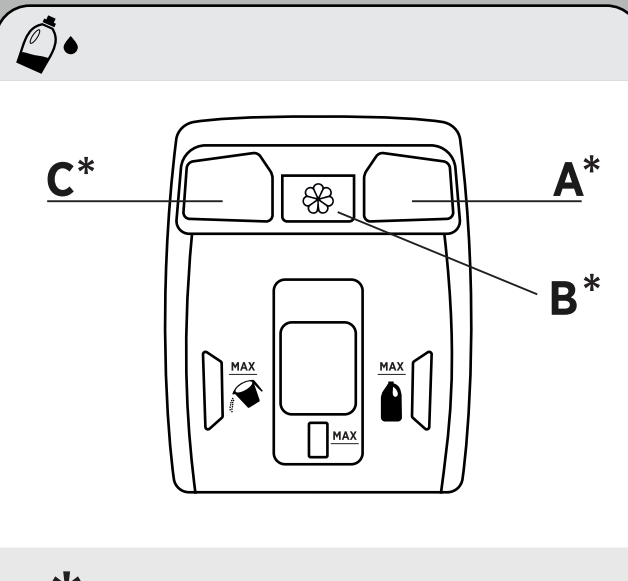

1.

*

- EN A: Washing B: Softeners C: Washing powder
- IT A: Lavaggio B: Ammorbidente C: Detersivo in polvere
- DE A: Waschen B: Weichspüler C: Waschpulver
- ES A: Lavado B: Suavizante C: Detergente en polvo
- FR A: Washing B: Adoucissant C: Lessive en poudre
- BG A: Пране B: Омекотител C: прах за пране
- TR A: Pranje B: Omekšivači C: praškasti deterđzent
- HR A: Mosás B: Óblító C: mosópor
- HU A: Pranje B: Mehčalec C: pralni prašek
- SL A: Pranje B: Omekšivač C: Praškasti deterđzent
- SR A: Prani B: Zmekčovađla C: Prašek na prani
- CS A: Pranie B: Šrodek Zmekčajajú C: proszek do prania
- PL A: Spálare B: Balsam De Rufe C: Detergent pudra
- RO A: Pranie B: Zmekčovače C: Prací prašek
- SK A: Yíkama B: Yumuřaticlar C: toz deterjan
- UKR A: Прання B: Пом'якшувач C: пральний порошок
- EL A: Κυρώς Πλύση B: Μαλακτικά C: Απορρυπαντικό σε Σκόνη
- NL A: Hoofdwás B: Wasverzachter C: waspoeder
- PT A: Lavagem B: Aditivos C: Detergente em pó
- DA A: Vask B: Blødgøringsmidler C: vaskepulver
- SV A: Tvätt B: Sköljmedel C: tvättmedel
- FI A: Pesu B: Huuhteluaine C: pesujauhe
- NO A: Vask B: Skylles C: vaskepulver

2.