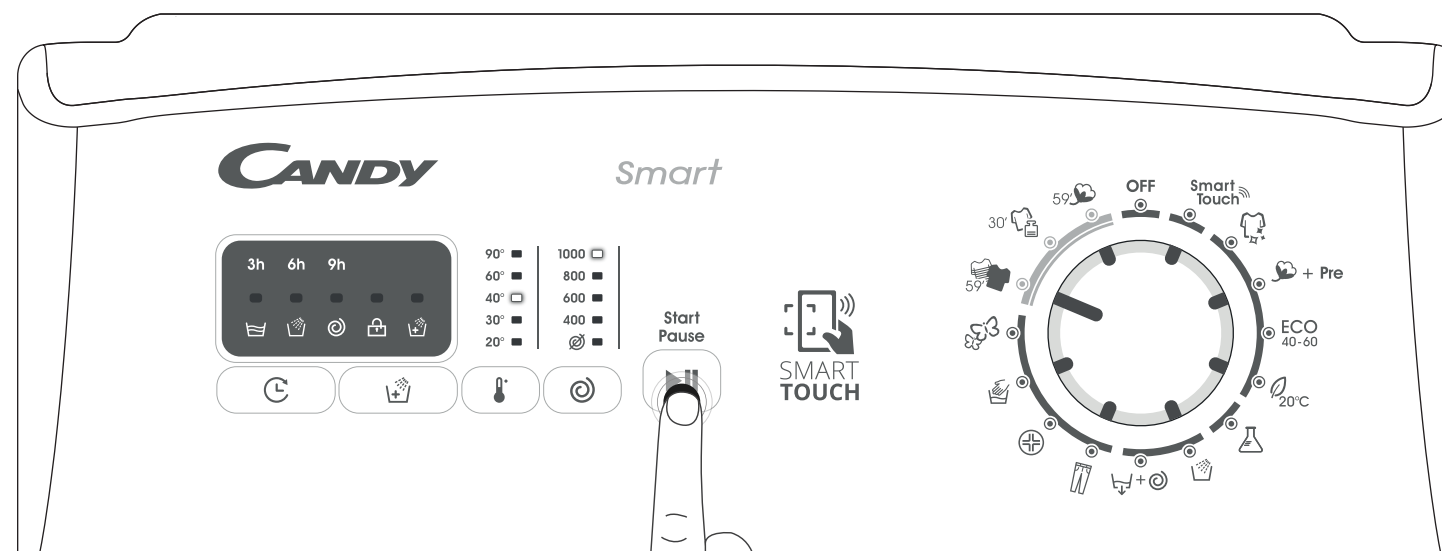

Download the Candy simply-Fi App

SMART

1.

2.

3.

4.

5.

1.

2.

P PROGRAMS

4.

Program	kg (MAX.)						°C	Smart Touch		
	5	5,5	6	6,5	7	8		2	1	1
Icon: Person	5	5,5	6	6,5	7	8	90°	•	•	
Icon: + Pre	5	5	6	6	7	8	60°	•	•	•
Icon: ECO 40-60	5	5,5	6	6,5	7	8	60°	•	•	
Icon: 20°C	5	5,5	6	6,5	7	8	20°	•	•	
Icon: Glass	2,5	2,5	3	3	3,5	4	60°	•	•	
Icon: Basket	-	-	-	-	-	-	-		Δ	•
Icon: + Pre	-	-	-	-	-	-	-			
Icon: Pants	3	3	3	3	3	3	40°	•	•	
Icon: +	3,5	3,5	4	4	4,5	5,5	60°	•	•	
Icon: Hand	1	1	1	1	2	2	30°	•	•	
Icon: 59°	2	2	2	2	2,5	2,5	40°	•	•	
Icon: 30°	1,5	1,5	2	2	2,5	2,5	30°	•	•	
Icon: 59°	2,5	2,5	3	3	3,5	4	40°	•	•	