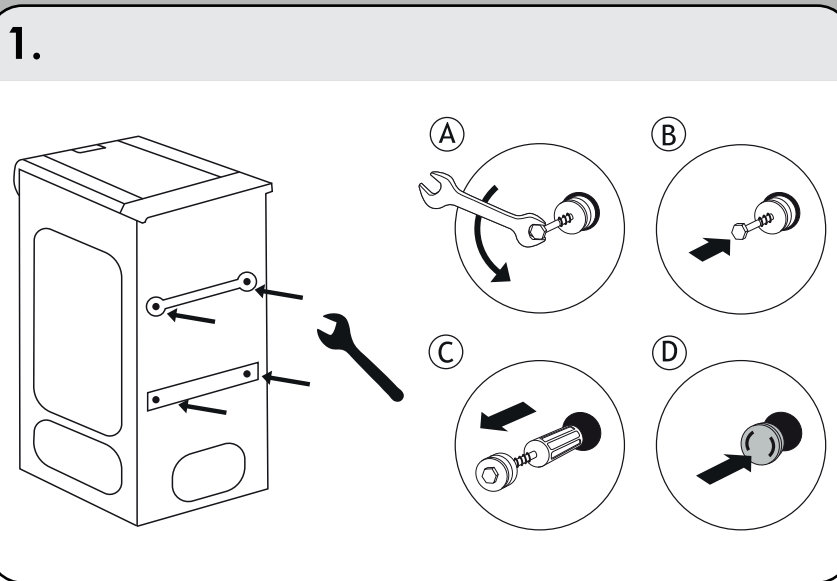

1.

*

- EN A: Washing B: Softeners C: Washing powder
- IT A: Lavaggio B: Ammorbidente C: Detersivo in polvere
- DE A: Waschen B: Weichspüler C: Waschpulver
- ES A: Lavado B: Suavizante C: Detergente en polvo
- FR A: Washing B: Adoucissant C: Lessive en poudre
- BG A: Пране B: Омекотител C: прах за пране
- TR A: Pranje B: Omekšivači C: praškasti deterđzent
- HR A: Mosás B: Óblító C: mosópor
- HU A: Pranje B: Mehčalec C: pralni prašek
- SL A: Pranje B: Omekšivač C: Praškasti deterđzent
- SR A: Prani B: Zmekčovađla C: Prašek na prani
- CS A: Pranie B: Šrodek Zmekčajajú C: proszek do prania
- PL A: Spálare B: Balsam De Rufe C: Detergent pudra
- RO A: Pranie B: Zmekčovače C: Prací prašek
- SK A: Yíkama B: Yumuřaticlar C: toz deterjan
- UKR A: Прання B: Пом'якшувач C: пральний порошок
- EL A: Κυρώς Πλύση B: Μαλακτικά C: Απορρυπαντικό σε Σκόνη
- NL A: Hoofdwás B: Wasverzachter C: waspoeder
- PT A: Lavagem B: Aditivos C: Detergente em pó
- DA A: Vask B: Blødgøringsmidler C: vaskepulver
- SV A: Tvätt B: Sköljmedel C: tvättmedel
- FI A: Pesu B: Huuhteluaine C: pesujauhe
- NO A: Vask B: Skylles C: vaskepulver

2.