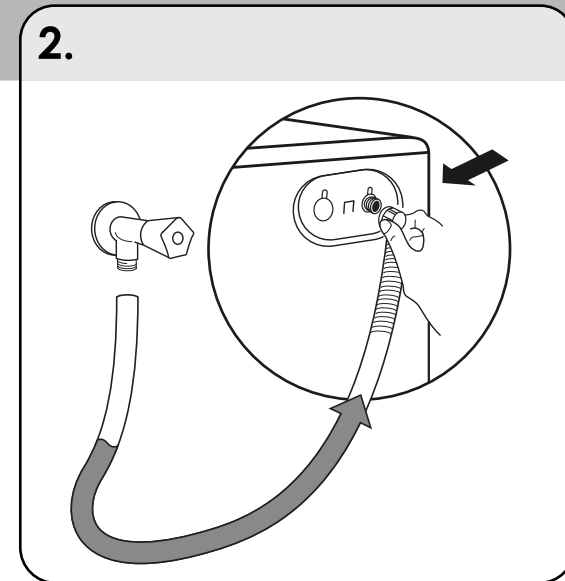

1.

*

- EN A: Washing B: Softeners C: Washing powder
- IT A: Lavaggio B: Ammorbidente C: Detersivo in polvere
- DE A: Waschen B: Weichspüler C: Waschpulver
- ES A: Lavado B: Suavizante C: Detergente en polvo
- FR A: Washing B: Adoucissant C: Lessive en poudre
- BG A: Пране B: Омекотител C: прах за пране
- TR A: Pranje B: Omekšivači C: praškasti deterđzent
- HR A: Mosás B: Óblító C: mosópor
- HU A: Pranje B: Mehčalec C: pralni prašek
- SL A: Pranje B: Omekšivač C: Praškasti deterđzent
- SR A: Prani B: Zmekčovađla C: Prašek na prani
- CS A: Pranie B: Šrodek Zmekčajajú C: proszek do prania
- PL A: Spálare B: Balsam De Rufe C: Detergent pudra
- RO A: Pranie B: Zmekčovače C: Prací prašek
- SK A: Yíkama B: Yumuřaticlar C: toz deterjan
- UKR A: Прання B: Пом'якшувач C: пральний порошок
- EL A: Κυρώς Πλύση B: Μαλακτικά C: Απορρυπαντικό σε Σκόνη
- NL A: Hoofdwás B: Wasverzachter C: waspoeder
- PT A: Lavagem B: Aditivos C: Detergente em pó
- DA A: Vask B: Blødgøringsmidler C: vaskepulver
- SV A: Tvätt B: Sköljmedel C: tvättmedel
- FI A: Pesu B: Huuhteluaine C: pesujauhe
- NO A: Vask B: Skylles C: vaskepulver

2.