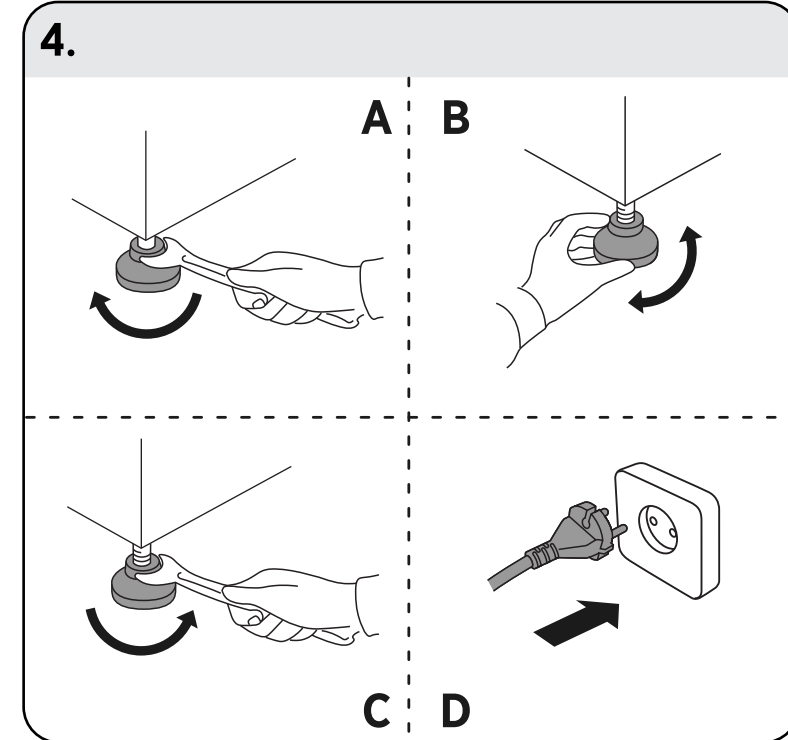

1.

*

- EN A: Washing B: Softeners C: Washing powder
- IT A: Lavaggio B: Ammorbidente C: Detersivo in polvere
- DE A: Waschen B: Weichspüler C: Waschpulver
- ES A: Lavado B: Suavizante C: Detergente en polvo
- FR A: Washing B: Adoucissant C: Lessive en poudre
- BG A: Пране B: Омекотител C: прах за пране
- TR A: Pranje B: Omekšivači C: praškasti deterđzent
- HR A: Mosás B: Óblító C: mosópor
- HU A: Pranje B: Mehčalec C: pralni prašek
- SL A: Pranje B: Omekšivač C: Praškasti deterđzent
- SR A: Prani B: Zmekčovađla C: Prašek na prani
- CS A: Pranie B: Šrodek Zmekčajajú C: proszek do prania
- PL A: Spálare B: Balsam De Rufe C: Detergent pudra
- RO A: Pranie B: Zmekčovače C: Prací prašek
- SK A: Yíkama B: Yumuřaticlar C: toz deterjan
- UKR A: Прання B: Пом'якшувач C: пральний порошок
- EL A: Κυρώς Πλύση B: Μαλακτικά C: Απορρυπαντικό σε Σκόνη
- NL A: Hoofdwás B: Wasverzachter C: waspoeder
- PT A: Lavagem B: Aditivos C: Detergente em pó
- DA A: Vask B: Blødgøringsmidler C: vaskepulver
- SV A: Tvätt B: Sköljmedel C: tvättmedel
- FI A: Pesu B: Huuhteluaine C: pesujauhe
- NO A: Vask B: Skylles C: vaskepulver

2.