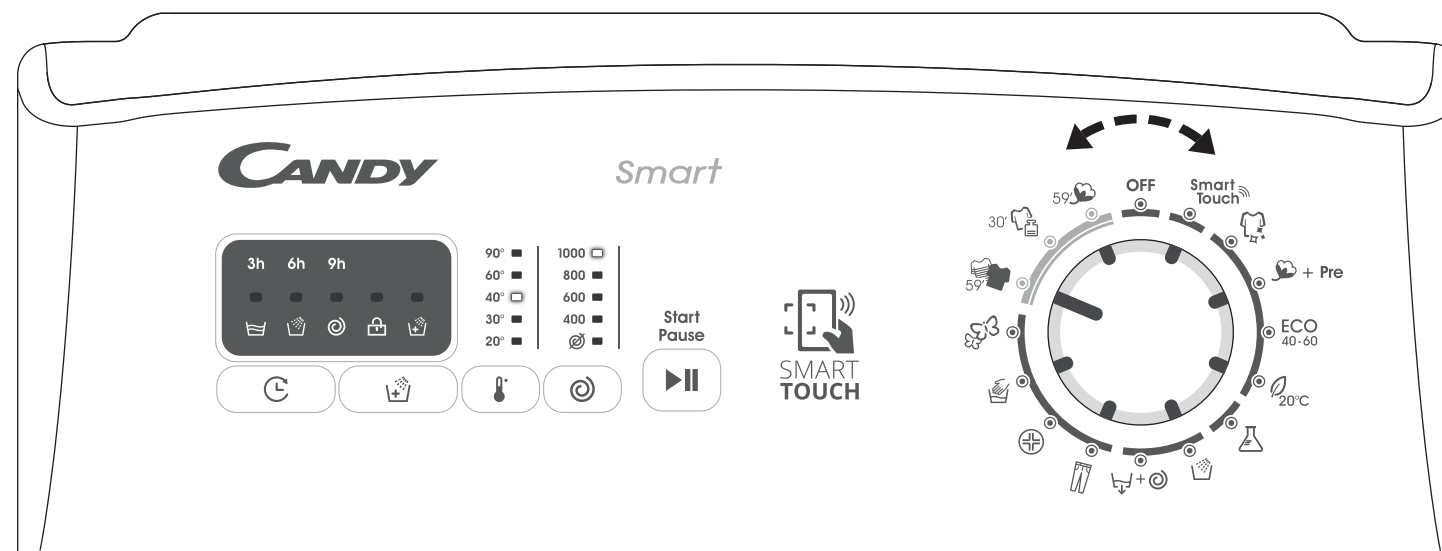

Download the Candy simply-Fi App

SMART

1.

2.

3.

4.

5.

1.

2.

P PROGRAMS

4.

Program	kg (MAX.)						°C	Smart Touch		
	5	5,5	6	6,5	7	8		2	1	1
Icon: Person	5	5,5	6	6,5	7	8	90°	•	•	
Icon: + Pre	5	5	6	6	7	8	60°	•	•	•
Icon: ECO 40-60	5	5,5	6	6,5	7	8	60°	•	•	
Icon: 20°C	5	5,5	6	6,5	7	8	20°	•	•	
Icon: Glass	2,5	2,5	3	3	3,5	4	60°	•	•	
Icon: Basket	-	-	-	-	-	-	-		Δ	•
Icon: + Pre	-	-	-	-	-	-	-			
Icon: Pants	3	3	3	3	3	3	40°	•	•	
Icon: +	3,5	3,5	4	4	4,5	5,5	60°	•	•	
Icon: Hand	1	1	1	1	2	2	30°	•	•	
Icon: 59°	2	2	2	2	2,5	2,5	40°	•	•	
Icon: 30°	1,5	1,5	2	2	2,5	2,5	30°	•	•	
Icon: 59°	2,5	2,5	3	3	3,5	4	40°	•	•	