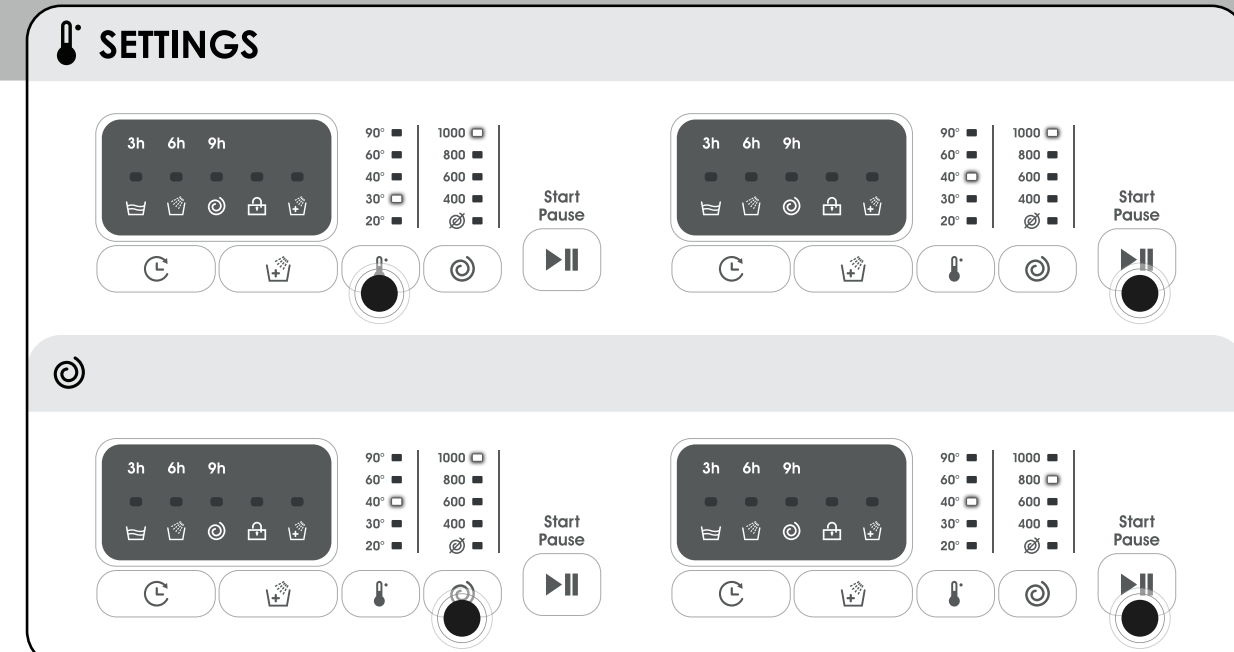

Download the Candy simply-Fi App

SMART

1.

2.

3.

4.

5.

1.

2.

P PROGRAMS

4.

Program	kg (MAX.)						°C	Smart Touch		
	5	5,5	6	6,5	7	8		2	1	1
Icon: Person	5	5,5	6	6,5	7	8	90°	•	•	
Icon: + Pre	5	5	6	6	7	8	60°	•	•	•
Icon: ECO 40-60	5	5,5	6	6,5	7	8	60°	•	•	
Icon: 20°C	5	5,5	6	6,5	7	8	20°	•	•	
Icon: Glass	2,5	2,5	3	3	3,5	4	60°	•	•	
Icon: Basket	-	-	-	-	-	-	-		Δ	•
Icon: + Pre	-	-	-	-	-	-	-			
Icon: Pants	3	3	3	3	3	3	40°	•	•	
Icon: +	3,5	3,5	4	4	4,5	5,5	60°	•	•	
Icon: Hand	1	1	1	1	2	2	30°	•	•	
Icon: 59°	2	2	2	2	2,5	2,5	40°	•	•	
Icon: 30°	1,5	1,5	2	2	2,5	2,5	30°	•	•	
Icon: 59°	2,5	2,5	3	3	3,5	4	40°	•	•	