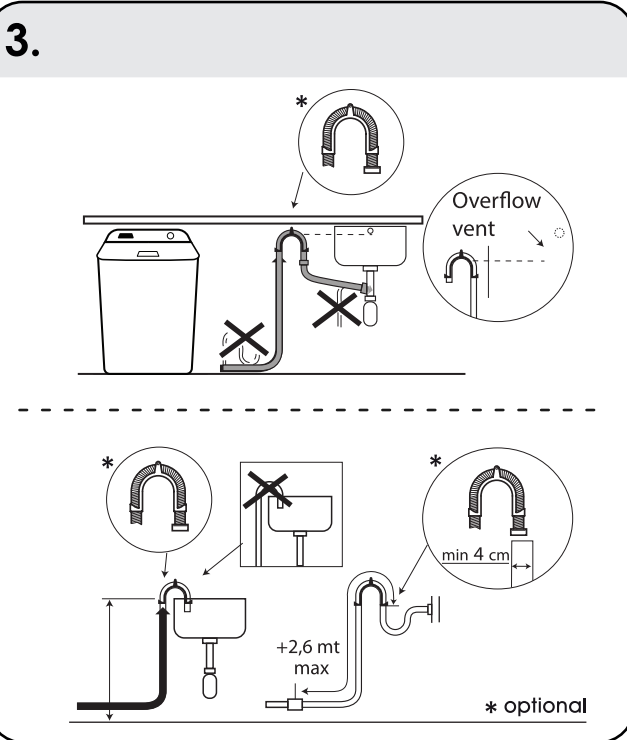

1.

*

- EN A: Washing B: Softeners C: Washing powder
- IT A: Lavaggio B: Ammorbidente C: Detersivo in polvere
- DE A: Waschen B: Weichspüler C: Waschpulver
- ES A: Lavado B: Suavizante C: Detergente en polvo
- FR A: Washing B: Adoucissant C: Lessive en poudre
- BG A: Пране B: Омекотител C: прах за пране
- TR A: Pranje B: Omekšivači C: praškasti deterđzent
- HR A: Mosás B: Óblító C: mosópor
- HU A: Pranje B: Mehčalec C: pralni prašek
- SL A: Pranje B: Omekšivač C: Praškasti deterđzent
- SR A: Prani B: Zmekčovađla C: Prašek na prani
- CS A: Pranie B: Šrodek Zmekčajajú C: proszek do prania
- PL A: Spálare B: Balsam De Rufe C: Detergent pudra
- RO A: Pranie B: Zmekčovače C: Prací prašek
- SK A: Yíkama B: Yumuřaticlar C: toz deterjan
- UKR A: Прання B: Пом'якшувач C: пральний порошок
- EL A: Κυρώς Πλύση B: Μαλακτικά C: Απορρυπαντικό σε Σκόνη
- NL A: Hoofdwás B: Wasverzachter C: waspoeder
- PT A: Lavagem B: Aditivos C: Detergente em pó
- DA A: Vask B: Blødgøringsmidler C: vaskepulver
- SV A: Tvätt B: Sköljmedel C: tvättmedel
- FI A: Pesu B: Huuhteluaine C: pesujauhe
- NO A: Vask B: Skylles C: vaskepulver

2.