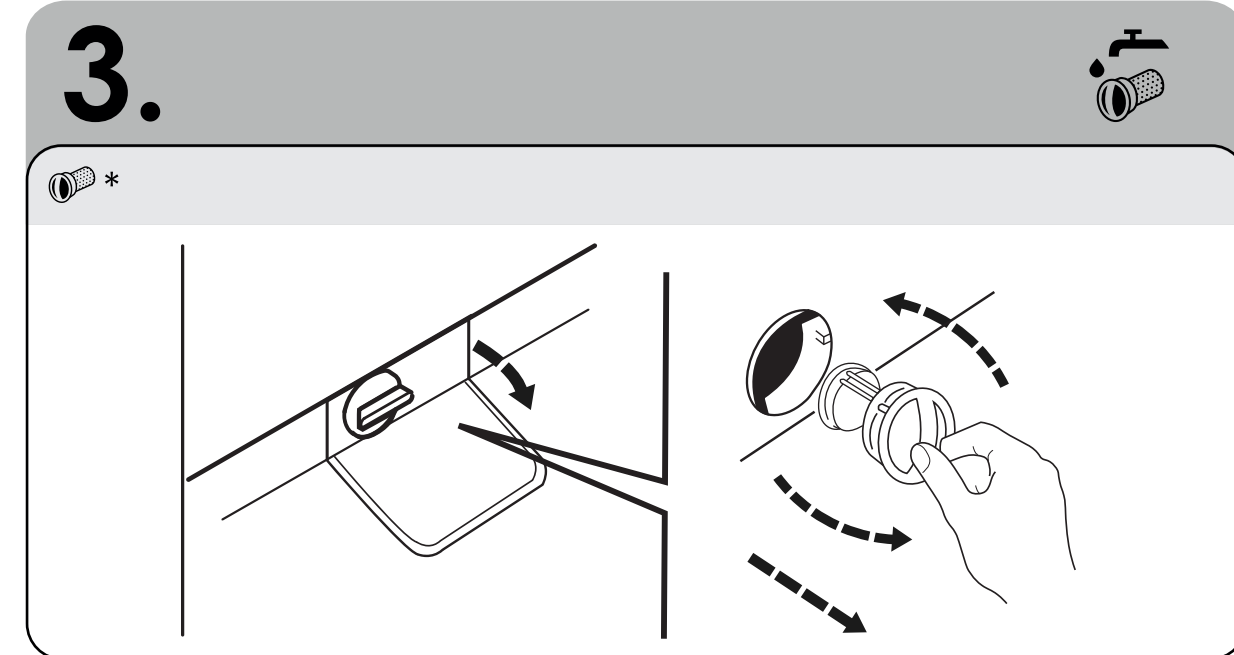

2.

P PROGRAMS

4.

Program	kg (MAX.)						°C	Smart Touch		
	5	5,5	6	6,5	7	8		2	1	1
Icon: Person	5	5,5	6	6,5	7	8	90°	•	•	
Icon: + Pre	5	5	6	6	7	8	60°	•	•	•
Icon: ECO 40-60	5	5,5	6	6,5	7	8	60°	•	•	
Icon: 20°C	5	5,5	6	6,5	7	8	20°	•	•	
Icon: Glass	2,5	2,5	3	3	3,5	4	60°	•	•	
Icon: Basket	-	-	-	-	-	-	-		Δ	•
Icon: + Pre	-	-	-	-	-	-	-			
Icon: Pants	3	3	3	3	3	3	40°	•	•	
Icon: +	3,5	3,5	4	4	4,5	5,5	60°	•	•	
Icon: Hand	1	1	1	1	2	2	30°	•	•	
Icon: 59°	2	2	2	2	2,5	2,5	40°	•	•	
Icon: 30°	1,5	1,5	2	2	2,5	2,5	30°	•	•	
Icon: 59°	2,5	2,5	3	3	3,5	4	40°	•	•	