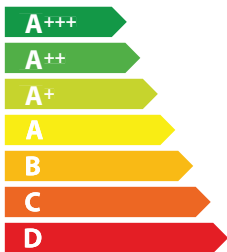

D

82

kWh/annum

ABCD **E** FG

A BCDEFG