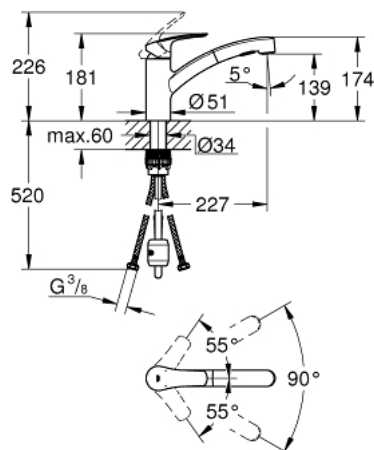

30 305 001 MISCELATORE MONOCOMANDO PER LAVELLO

DESCRIZIONE PRODOTTO

- bocca bassa
- cartuccia a dischi ceramici da 35 mm con tecnologia GROHE SilkMove
- limitatore di portata
- con limitatore di temperatura integrato
- con doccetta estraibile a 2 getti
- mousseur con sistema anticalcare SpeedClean
- ritorno automatico al mousseur
- dotato di serie di limitatore di portata regolabile
- bocca girevole
- angolo di rotazione 90°
- **GROHE Zero canale interno dedicato al passaggio dell'acqua piombo e nichel free**
- con raccordi flessibili 3/8"
- sistema di installazione GROHE FastFixation Plus