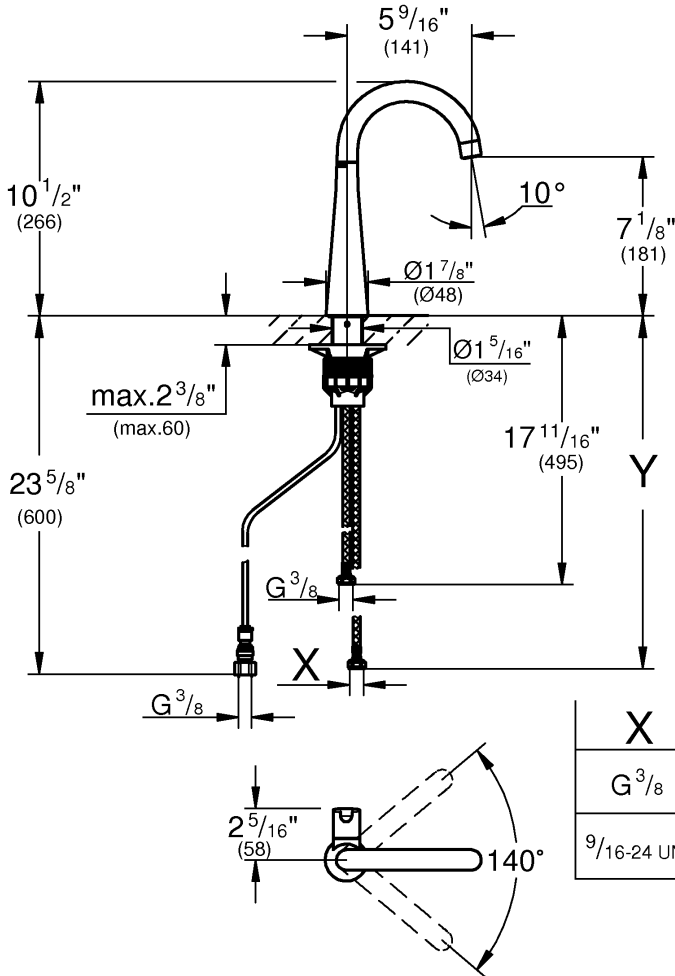

30 026

X	Y
G ^{3/8}	24 ^{5/8} " (625)
9/16-24 UNEF	32 ^{1/16} " (815)

psi

max. 145
7.25 14.5 72.5

bar

max. 10
0.5 1 5

°F

max. 158° 140°

°C

max. 70° 60°

1

9/16-24 UNEF
SW16
850mm

G ^{3/8}
SW19
660mm

2

3

4