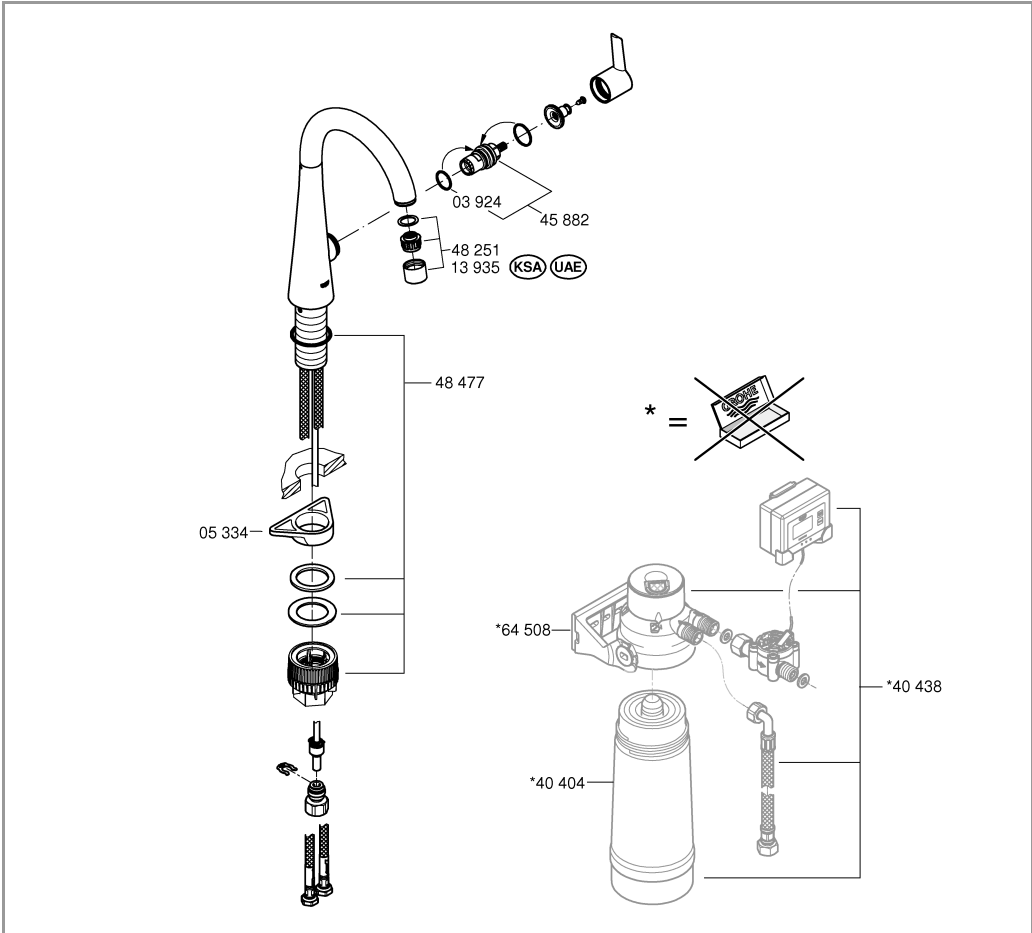

MAINTENANCE