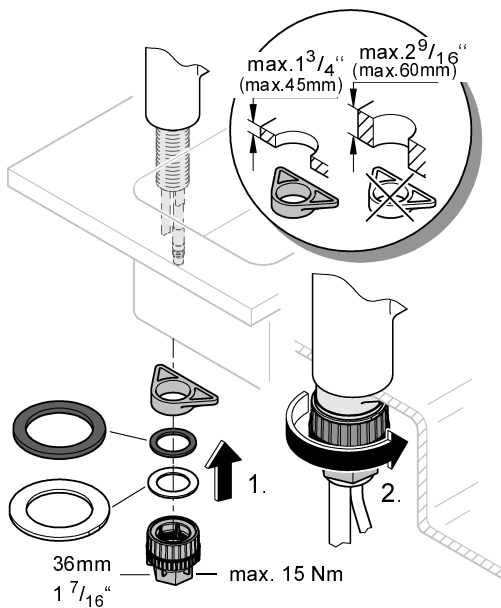

30 026

X	Y
G ^{3/8}	24 ^{5/8} " (625)
9/16-24 UNEF	32 ^{1/16} " (815)

psi

max. 145
7.25 14.5 72.5

bar

max. 10
0.5 1 5

°F

max. 158° 140°

°C

max. 70° 60°

1

9/16-24 UNEF
SW16
850mm

G ^{3/8}
SW19
660mm

2

3

4