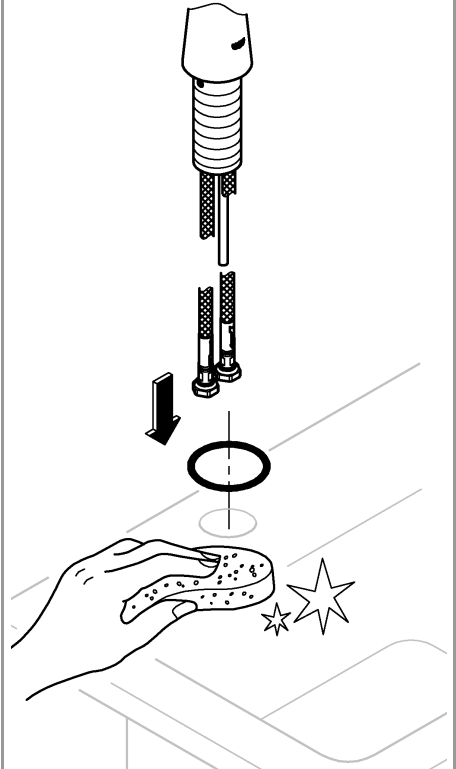

°C

max. 70° 60°

1

9/16-24 UNEF
SW16
850mm

G ^{3/8}
SW19
660mm

2

3

4