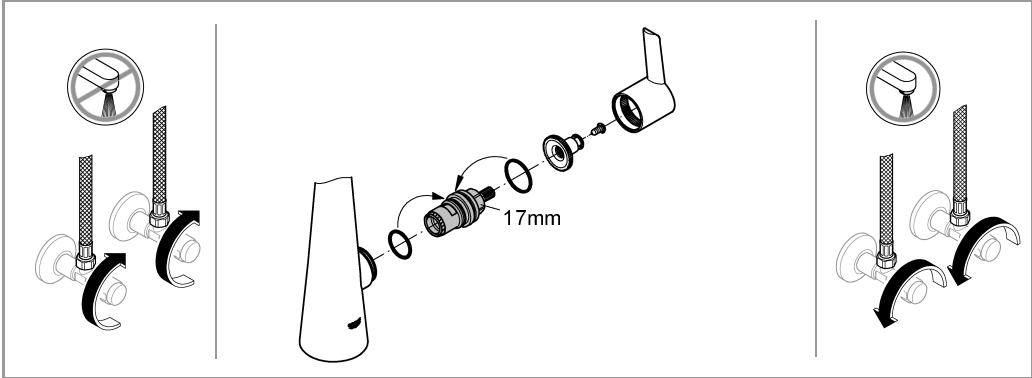

MAINTENANCE