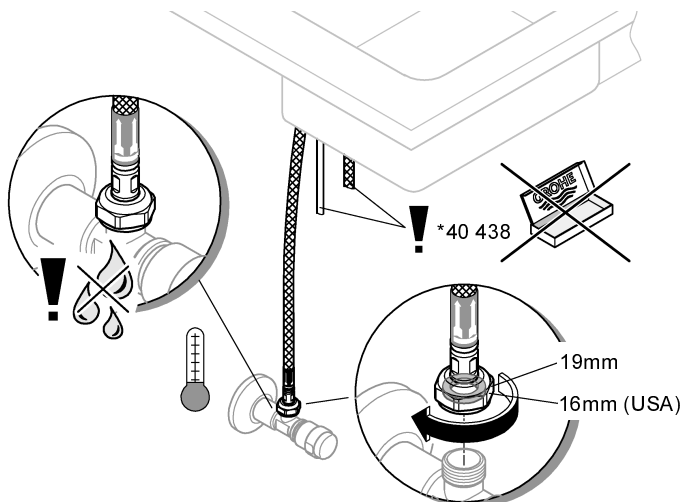

°C

max. 70° 60°

1

9/16-24 UNEF
SW16
850mm

G ^{3/8}
SW19
660mm

2

3

4