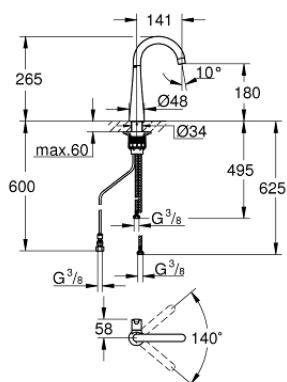

30 026 002 ZEDRA 2019 RUBINETTO CON FUNZIONE FILTRANTE

DESCRIZIONE PRODOTTO

- manopola per acqua filtrata
- vitone a dischi ceramici 1/2", 90°
- bocca girevole
- angolo di rotazione 140°
- con raccordi flessibili
- GROHE Quick Fix Plus, sistema di installazione semplice e ultra rapido - senza l'uso di attrezzi
- **GROHE Zero canale interno dedicato al passaggio dell'acqua piombo e nichel free**
- GROHE Blue filtro da 600 l., testata per filtro e contaltri non sono inclusi nella confezione e devono essere acquistati separatamente (40 438 001)

30 026 002 ZEDRA 2019 RUBINETTO CON FUNZIONE FILTRANTE

30 026 002 ZEDRA 2019 RUBINETTO CON FUNZIONE FILTRANTE

PARTI DI RICAMBIO

- 1: Testina in ceramica da 1/2" (Ordine n. 45882000)
- 1.1: O-ring Ø 18,2 x Ø 1,7 (Ordine n. 0392400M)
- 2: Mousseur (Ordine n. 48251000)
- 3: Set di installazione (Ordine n. 48477000)
- 4: Piastrina stabilizzatrice (Ordine n. 05334000)
- 5: Filtro con testata (Ordine n. 40438001)*
- 6: Testata filtro (Ordine n. 64508001)*
- 7: Filtro Taglia S (Ordine n. 40404001)*