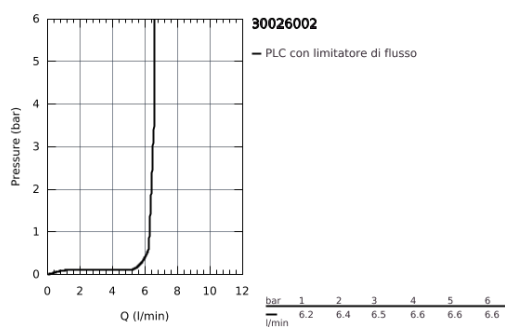

30 026 002 ZEDRA 2019 RUBINETTO CON FUNZIONE FILTRANTE

DESCRIZIONE PRODOTTO

- manopola per acqua filtrata
- vitone a dischi ceramici 1/2", 90°
- bocca girevole
- angolo di rotazione 140°
- con raccordi flessibili
- GROHE Quick Fix Plus, sistema di installazione semplice e ultra rapido - senza l'uso di attrezzi
- **GROHE Zero canale interno dedicato al passaggio dell'acqua piombo e nichel free**
- GROHE Blue filtro da 600 l., testata per filtro e contaltri non sono inclusi nella confezione e devono essere acquistati separatamente (40 438 001)

30 026 002 ZEDRA 2019 RUBINETTO CON FUNZIONE FILTRANTE

30 026 002 ZEDRA 2019 RUBINETTO CON FUNZIONE FILTRANTE

PARTI DI RICAMBIO

- 1: Testina in ceramica da 1/2" (Ordine n. 45882000)
- 1.1: O-ring Ø 18,2 x Ø 1,7 (Ordine n. 0392400M)
- 2: Mousseur (Ordine n. 48251000)
- 3: Set di installazione (Ordine n. 48477000)
- 4: Piastrina stabilizzatrice (Ordine n. 05334000)
- 5: Filtro con testata (Ordine n. 40438001)*
- 6: Testata filtro (Ordine n. 64508001)*
- 7: Filtro Taglia S (Ordine n. 40404001)*