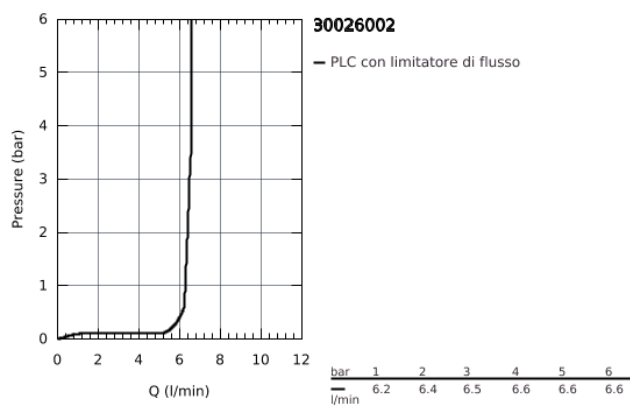

30 026 002 ZEDRA 2019 RUBINETTO CON FUNZIONE FILTRANTE

DESCRIZIONE PRODOTTO

- manopola per acqua filtrata
- vitone a dischi ceramici 1/2", 90°
- bocca girevole
- angolo di rotazione 140°
- con raccordi flessibili
- GROHE Quick Fix Plus, sistema di installazione semplice e ultra rapido - senza l'uso di attrezzi
- **GROHE Zero canale interno dedicato al passaggio dell'acqua piombo e nichel free**
- GROHE Blue filtro da 600 l., testata per filtro e contaltri non sono inclusi nella confezione e devono essere acquistati separatamente (40 438 001)

30 026 002 ZEDRA 2019 RUBINETTO CON FUNZIONE FILTRANTE

30 026 002 ZEDRA 2019 RUBINETTO CON FUNZIONE FILTRANTE

PARTI DI RICAMBIO

- 1: Testina in ceramica da 1/2" (Ordine n. 45882000)
- 1.1: O-ring Ø 18,2 x Ø 1,7 (Ordine n. 0392400M)
- 2: Mousseur (Ordine n. 48251000)
- 3: Set di installazione (Ordine n. 48477000)
- 4: Piastrina stabilizzatrice (Ordine n. 05334000)
- 5: Filtro con testata (Ordine n. 40438001)*
- 6: Testata filtro (Ordine n. 64508001)*
- 7: Filtro Taglia S (Ordine n. 40404001)*