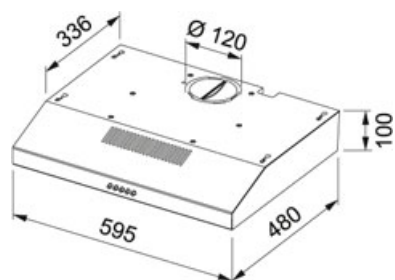

Inox satinato | 300.0608.760

FAMIGLIA : **Cappe** | INSTALLAZIONE : **Parete** | SERIE : **Adige** | MODELLO : **Adige 60 XS** | FINITURA : **Inox satinato**

DATI TECNICI

Illuminazione	1 lamp
m ³ /h max (IEC 61591)	180-M3/H
Rumorosità max *** (dB(A))	71 dB(A)
Classe Energetica	C
Prezzo	129,00 €