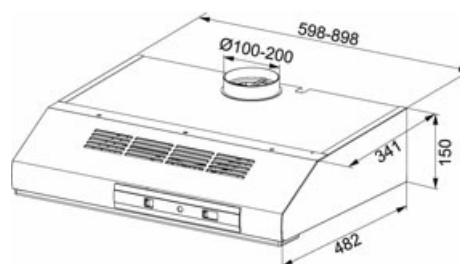

Target Inox satinato | 300.0541.580

FAMIGLIA : Cappe | FINITURA : Inox satinato | INSTALLAZIONE : Parete | SERIE : Target | MODELLO : FTT 6322 XS

DATI TECNICI

m ³ /h max (IEC 61591)	380
Rumorosità max *** (dbA)	70
Potenza (W)	230-W
Illuminazione	LEDS-2X4W
Tipo di controllo	Slider
Installazione	Sottopensile
Lunghezza cavo di alimentazione	Ø--125-MM
Classe Energetica	D
Filtri	METALLIC
Prezzo	150,00 €