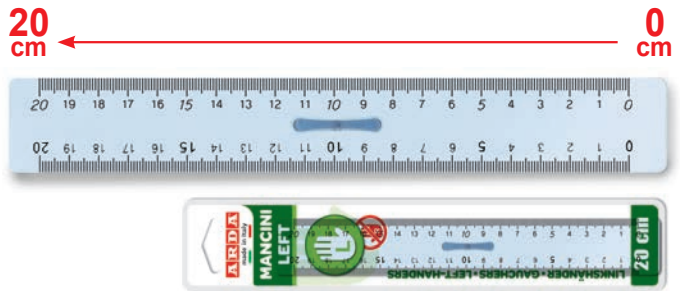

# MANCINI - LEFT

La direzione giusta  
per ogni **mancino**

Made  
in Italy

*Per disegno tecnico e scolastico*

*Millimetratura speciale  
per mancini*

**Millimetratura speciale  
per mancini : invertita da  
destra verso sinistra.**

Ref. 28720MAN - 28730MAN

Ref. 28820MAN - 28830MAN

PUNTE  
ARROTONDATE DI  
SICUREZZA

ROUND EDGES FOR  
SECURITY

BOUTS RONDS POUR  
PLUS DE SECURITÉ

Art.	EAN13 art.	Descrizione / Description	INNER pcs	EAN13 inner	MASTER pcs
28720MAN	8003438002495	45° cm. 20	10	8003438007537	10
28820MAN	8003438002518	60° cm. 20	10	8003438007544	10
28730MAN	8003438021618	45° cm. 30	10	8003438021663	10
28830MAN	8003438021625	60° cm. 30	10	8003438021670	10

Righe

Rulers - Règles

Smusso e tirachina  
Bevelled edge and ink-edge  
Facette et bord anti-tache

Disponibile in cm. 17 - 30 - 50

Art.	EAN13 art.	Descrizione / Description	INNER pz/pcs	EAN13 inner	MASTER pz/pcs
28917MAN	8003438021649	cm 17	10	8003438021694	10
28930MAN	8003438006899	cm 30	10	8003438007551	10
28950MAN	8003438021595	cm 50	10	8003438021656	10

## Doppio decimetro

Finger grip ruler 20 cm  
Double décimètre

Ref. 283MAN

2 millimetature. Impugnatura corta.  
2 graduations. Short grip.  
2 graduations. Poignée corte.

Art.	EAN13 art.	Descrizione / Description	INNER pz/pcs	EAN13 inner	MASTER pz/pcs
283MAN	8003438021632	cm. 20	10	8003438021687	10