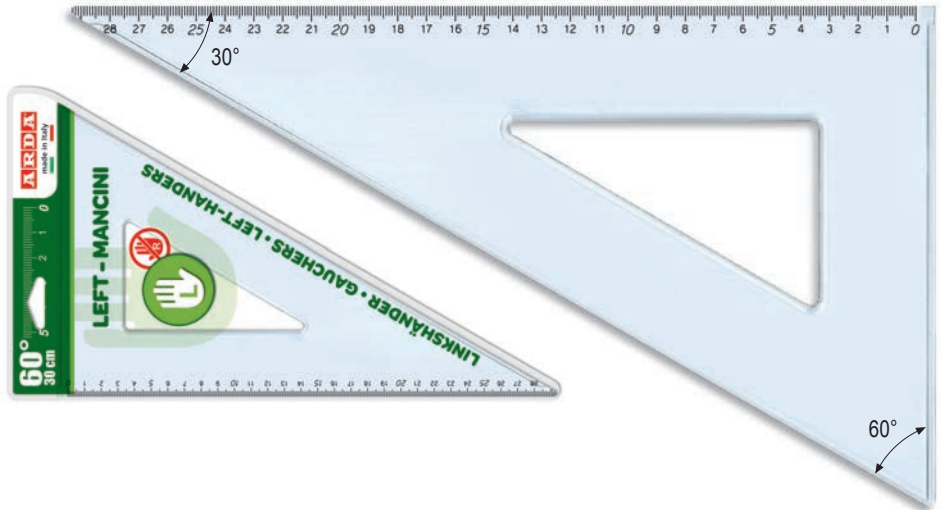

## FOR TECHNICAL AND SCHOOL USE

Special graduation for left-handers from right to left.

## POUR EMPLOI TECHNIQUE ET SCOLAIRE.

Graduation spéciale pour gauchers de droit à gauche.

Made in Italy

Serie MANCINI - LEFT

Squadre

Set square - Equerre

Smusso, tirachina e bordo interno  
Bevelled edge, ink-edge and finger lift  
Facette, bord anti-tache et bord intérieur

Ref. 28720MAN - 28730MAN

Ref. 28820MAN - 28830MAN

PUNTE  
ARROTONDATE DI  
SICUREZZA

ROUND EDGES FOR  
SECURITY

BOUTS RONDS POUR  
PLUS DE SECURITÉ

Art.	EAN13 art.	Descrizione / Description	INNER pcs	EAN13 inner	MASTER pcs
28720MAN	8003438002495	45° cm. 20	10	8003438007537	10
28820MAN	8003438002518	60° cm. 20	10	8003438007544	10
28730MAN	8003438021618	45° cm. 30	10	8003438021663	10
28830MAN	8003438021625	60° cm. 30	10	8003438021670	10

Righe

Rulers - Règles

Smusso e tirachina  
Bevelled edge and ink-edge  
Facette et bord anti-tache

Disponibile in cm. 17 - 30 - 50

Art.	EAN13 art.	Descrizione / Description	INNER pz/pcs	EAN13 inner	MASTER pz/pcs
28917MAN	8003438021649	cm 17	10	8003438021694	10
28930MAN	8003438006899	cm 30	10	8003438007551	10
28950MAN	8003438021595	cm 50	10	8003438021656	10