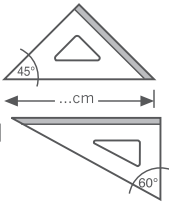

# MANCINI - LEFT

La direzione giusta  
per ogni **mancino**

Made  
in Italy

*Per disegno tecnico e scolastico*

*Millimetratura speciale  
per mancini*

**Millimetratura speciale  
per mancini : invertita da  
destra verso sinistra.**

Ref. 28720MAN - 28730MAN

Ref. 28820MAN - 28830MAN

PUNTE  
ARROTONDATE DI  
SICUREZZA

ROUND EDGES FOR  
SECURITY

BOUTS RONDS POUR  
PLUS DE SECURITÉ

Art.	EAN13 art.	Descrizione / Description	INNER pcs	EAN13 inner	MASTER pcs
28720MAN	8003438002495	45° cm. 20	10	8003438007537	10
28820MAN	8003438002518	60° cm. 20	10	8003438007544	10
28730MAN	8003438021618	45° cm. 30	10	8003438021663	10
28830MAN	8003438021625	60° cm. 30	10	8003438021670	10

Righe

Rulers - Règles

Smusso e tirachina  
Bevelled edge and ink-edge  
Facette et bord anti-tache

Disponibile in cm. 17 - 30 - 50

Art.	EAN13 art.	Descrizione / Description	INNER pz/pcs	EAN13 inner	MASTER pz/pcs
28917MAN	8003438021649	cm 17	10	8003438021694	10
28930MAN	8003438006899	cm 30	10	8003438007551	10
28950MAN	8003438021595	cm 50	10	8003438021656	10

## Doppio decimetro

Finger grip ruler 20 cm  
Double décimètre

Ref. 283MAN

2 millimetature. Impugnatura corta.  
2 graduations. Short grip.  
2 graduations. Poignée corte.

Art.	EAN13 art.	Descrizione / Description	INNER pz/pcs	EAN13 inner	MASTER pz/pcs
283MAN	8003438021632	cm. 20	10	8003438021687	10