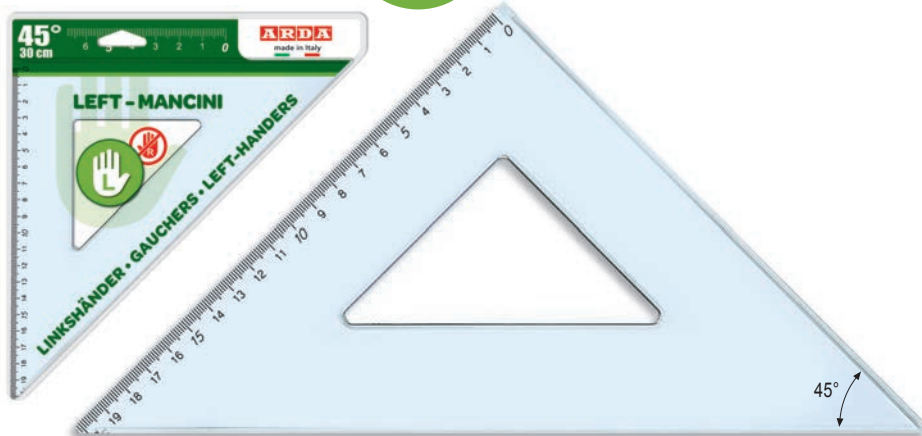

Serie MANCINI - LEFT

Squadre

Set square - Equerre

Smusso, tirachina e bordo interno
Bevelled edge, ink-edge and finger lift
Facette, bord anti-tache et bord intérieur

Ref. 28720MAN - 28730MAN

Ref. 28820MAN - 28830MAN

PUNTE
ARROTONDATE DI
SICUREZZA

ROUND EDGES FOR
SECURITY

BOUTS RONDS POUR
PLUS DE SECURITÉ

Art.	EAN13 art.	Descrizione / Description	INNER pcs	EAN13 inner	MASTER pcs
28720MAN	8003438002495	45° cm. 20	10	8003438007537	10
28820MAN	8003438002518	60° cm. 20	10	8003438007544	10
28730MAN	8003438021618	45° cm. 30	10	8003438021663	10
28830MAN	8003438021625	60° cm. 30	10	8003438021670	10

Righe

Rulers - Règles

Smusso e tirachina
Bevelled edge and ink-edge
Facette et bord anti-tache

Disponibile in cm. 17 - 30 - 50

Art.	EAN13 art.	Descrizione / Description	INNER pz/pcs	EAN13 inner	MASTER pz/pcs
28917MAN	8003438021649	cm 17	10	8003438021694	10
28930MAN	8003438006899	cm 30	10	8003438007551	10
28950MAN	8003438021595	cm 50	10	8003438021656	10