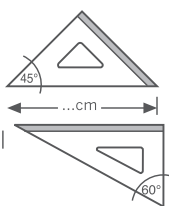

Serie MANCINI - LEFT

Squadre

Set square - Equerre

Smusso, tirachina e bordo interno
Bevelled edge, ink-edge and finger lift
Facette, bord anti-tache et bord intérieur

Ref. 28720MAN - 28730MAN

Ref. 28820MAN - 28830MAN

PUNTE
ARROTONDATE DI
SICUREZZA

ROUND EDGES FOR
SECURITY

BOUTS RONDS POUR
PLUS DE SECURITÉ

Art.	EAN13 art.	Descrizione / Description	INNER pcs	EAN13 inner	MASTER pcs
28720MAN	8003438002495	45° cm. 20	10	8003438007537	10
28820MAN	8003438002518	60° cm. 20	10	8003438007544	10
28730MAN	8003438021618	45° cm. 30	10	8003438021663	10
28830MAN	8003438021625	60° cm. 30	10	8003438021670	10

Righe

Rulers - Règles

Smusso e tirachina
Bevelled edge and ink-edge
Facette et bord anti-tache

Disponibile in cm. 17 - 30 - 50

Art.	EAN13 art.	Descrizione / Description	INNER pz/pcs	EAN13 inner	MASTER pz/pcs
28917MAN	8003438021649	cm 17	10	8003438021694	10
28930MAN	8003438006899	cm 30	10	8003438007551	10
28950MAN	8003438021595	cm 50	10	8003438021656	10