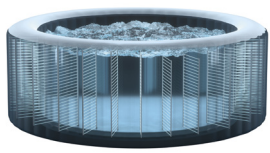

Ogni PureSpa™ Bubble Massage è progettata per portare a casa tua una conveniente e rilassante esperienza di benessere. Controlla il tuo relax direttamente dal pannello di controllo impostando la temperatura che desideri. Questa Spa si adatta perfettamente agli ambienti interni ed esterni grazie alla sua tonalità blu navy neutra ed elegante.

CAPACITÀ SEDUTA
6 persone

CAPACITÀ D'ACQUA
1.098 L

COLORE
Blu Navy

PESO CONFEZIONE
50,7 Kg

CARATTERISTICHE

FIBER-TECH™ Technology

Migliaia di fibre di poliestere ad alta resistenza che garantiscono maggiore stabilità.

Sistema anticalcare

Addolcisce l'acqua prevenendo formazione e deposito di detriti di calcare.

PVC Super-Tough

Rivestimento in PVC a 3 strati per una maggiore resistenza.

Display LED

Pannello di controllo integrato con pulsanti touch.

Luce LED

Luce LED Multicolor con diverse colorazione per creare un'atmosfera unica.

SPECIFICHE TECNICHE

	Materiale PVC 3 Strati Super-Tough		Portata flusso 1.741 L/h
	Soffiatore d'aria a bolle 800 W		Range Temperatura 20° ~ 40° C
	Riscaldatore 220-240 V 2.200 W		Aumento di Temperatura 1° ~ 2° C/h
	Potenza Sistema anticalcare 10 W		Numero getti d'acqua 170