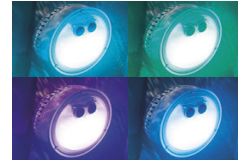

Sistema anticalcare

Addolcisce l'acqua prevenendo formazione e deposito di detriti di calcare.

PVC Super-Tough

Rivestimento in PVC a 3 strati per una maggiore resistenza.

Display LED

Pannello di controllo integrato con pulsanti touch.

Luce LED

Luce LED Multicolor con diverse colorazione per creare un'atmosfera unica.

SPECIFICHE TECNICHE

	Materiale PVC 3 Strati Super-Tough		Portata flusso 1.741 L/h
	Soffiatore d'aria a bolle 800 W		Range Temperatura 20° ~ 40° C
	Riscaldatore 220-240 V 2.200 W		Aumento di Temperatura 1° ~ 2° C/h
	Potenza Sistema anticalcare 10 W		Numero getti d'acqua 170