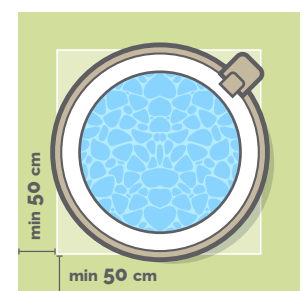

CAPACITÀ SEDUTA
6 persone

CAPACITÀ D'ACQUA
1.098 L

COLORE
Blu Navy

PESO CONFEZIONE
50,7 Kg

CARATTERISTICHE

FIBER-TECH™ Technology

Migliaia di fibre di poliestere ad alta resistenza che garantiscono maggiore stabilità.

Luce LED

Luce LED Multicolor con diverse colorazione per creare un'atmosfera unica.

SPECIFICHE TECNICHE

	Materiale PVC 3 Strati Super-Tough		Portata flusso 1.741 L/h
	Soffiatore d'aria a bolle 800 W		Range Temperatura 20° ~ 40° C
	Riscaldatore 220-240 V 2.200 W		Aumento di Temperatura 1° ~ 2° C/h
	Potenza Sistema anticalcare 10 W		Numero getti d'acqua 170

DIMENSIONI PRODOTTO

DIMENSIONI

SPAZIO CONSIGLIATO

ACCESSORI INCLUSI

SACCA

Comoda sacca per il trasporto e dentro cui riporre il prodotto.

TELO BASE

Protegge il prodotto dall'erba e altri materiali che potrebbero forare il liner.

TELO TERMICO DI COPERTURA

Mantiene la temperatura dell'acqua e protegge la vasca da sporcizia ed eventi atmosferici.

2 CARTUCCE S1 #29001

Filtri da cambiare ogni 15 giorni e da risciacquare quotidianamente.