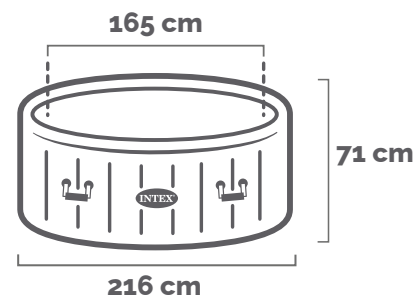

INTEX®

PureSpa™

PURESPA™

Spa Idromassaggio Bubble Massage | 6 posti

216x71 cm

CODICE#
28432EX

Forma	Rotonda
Dimensioni prodotto	216x71 cm
Dimensioni imballo	79,5x51,2x64,8 cm
Garanzia	2 anni

Un nuovo standard di relax

DIMENSIONI PRODOTTO

DIMENSIONI

SPAZIO CONSIGLIATO

ACCESSORI INCLUSI

SACCA

Comoda sacca per il trasporto e dentro cui riporre il prodotto.

TELO BASE

Protegge il prodotto dall'erba e altri materiali che potrebbero forare il liner.