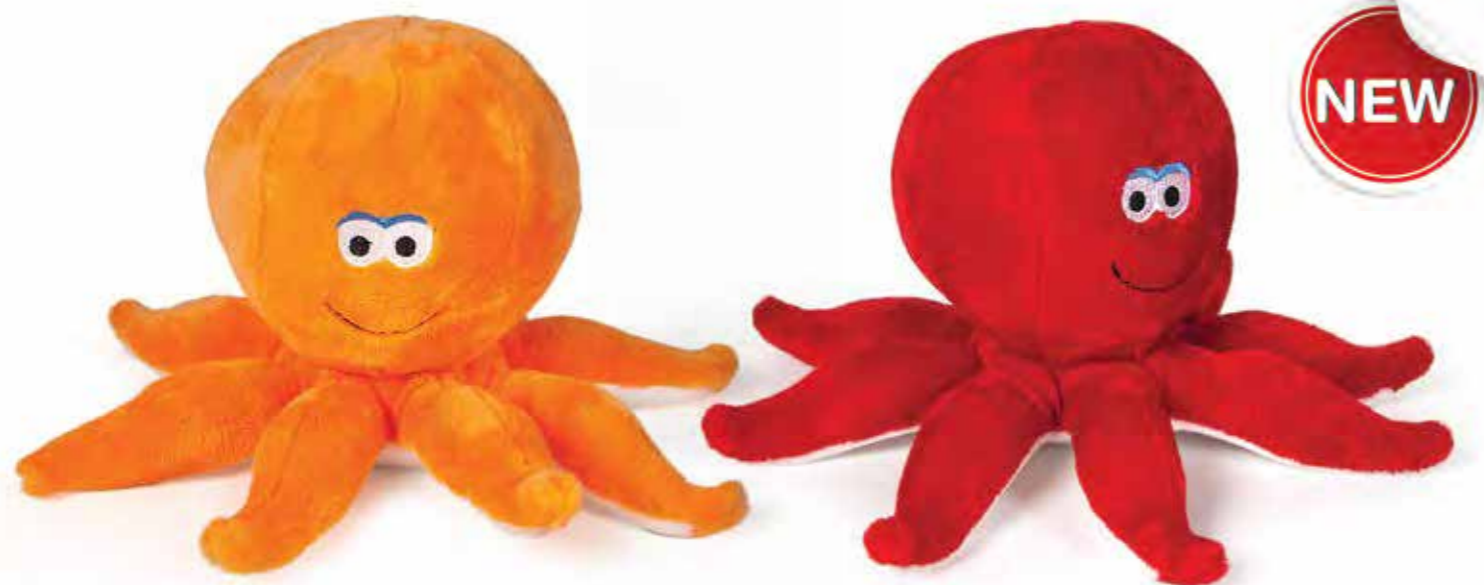

Art. 25152
 Cagnolino "Cammina
 e abbaia"
 4 assortiti
 H 15 cm
 Display 12 pz
 Imb 24 pz.

Art. 27374

Bue
L 110 cm
Imb. 1 pz.

8 009549 273748

Art. 27373

Asino
L 100 cm
Imb. 2 pz.

8 009549 273731

Art. 27388

Pesce colori assortiti
con movimento e musica
L 30 cm
Imb. 6 pz.
Pile non incluse

8 009549 273885

ACQUARIUM

**Art. 24737**

Polipo cm 30 ø
3 colori assortiti
lmb 12 pz.

8 009549 247374

**Art. 27344**

Polipetto
con occhioni
2 colori
ø 30 cm H 18 cm
lmb. 12 pz.