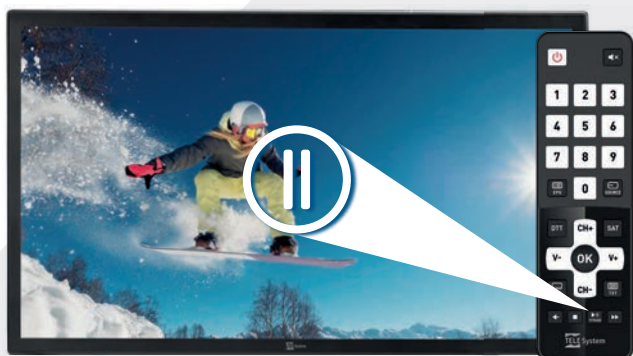

 **TELE System**

PALCO27 LX FHD SLIM

DVB-T2/S2
HEVC 10bit

TV PAUSE! Metti in pausa la diretta TV e riprendi la visione quando vuoi

La funzione "TV PAUSE", da oggi ancora più facile da utilizzare nei TV della linea PALCO, ti permette di mettere in pausa la diretta del programma TV che stai guardando per riprenderne la visione in un secondo momento. Dopo aver collegato una memoria USB esterna, sarà sufficiente schiacciare il tasto "TV PAUSE" sul telecomando per attivarla, più semplice di così!