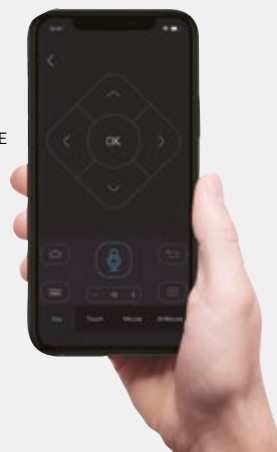

# SMART22 LX FHD SLIM

DVB-T2/S2  
HEVC 10bit

Cod. Art. 28000214  
Cod. EAN 8051511393152

SLIM DESIGN  
SOLI 4,8 CM  
DI SPESSORE

App store Streaming Mirroring Wireless

Full HD  
1080

La gamma TV SMART TELE System si arricchisce del modello 22" SLIM che coniuga l'universo delle app e dei contenuti free e pay terrestri e satellitari DVB-T2/S2 HEVC a 10 bit in soli 4,8 cm di profondità. Dopo aver installato il TV e connesso ad internet attraverso alcuni semplici passaggi guidati, potrai accedere alle app del momento come: Netflix, DAZN, Disney+, YouTube... o scaricarne altre, disponibili sull'App Store Android dedicato, per spaziare tra contenuti di informazione, social e servizi video on demand o navigare sul web con il browser integrato. L'App Store è ottimizzato per la navigazione tramite telecomando, ma se cerchi un'esperienza utente ancora più semplice, ti basterà scaricare l'App ESHARE gratuitamente sul tuo smartphone per trasformarlo in un telecomando interattivo per gestire app e contenuti in streaming con una semplicità mai vista.

Smartphone e TV, un unico schermo! Con la funzione mirroring puoi condividere i contenuti del tuo dispositivo mobile sullo schermo del TV: foto, film, musica, giochi e altro ancora.

APP ESHARE  
IL TUO SMARTPHONE  
DIVENTA IL  
CONTROLLER  
DEL TUO TV