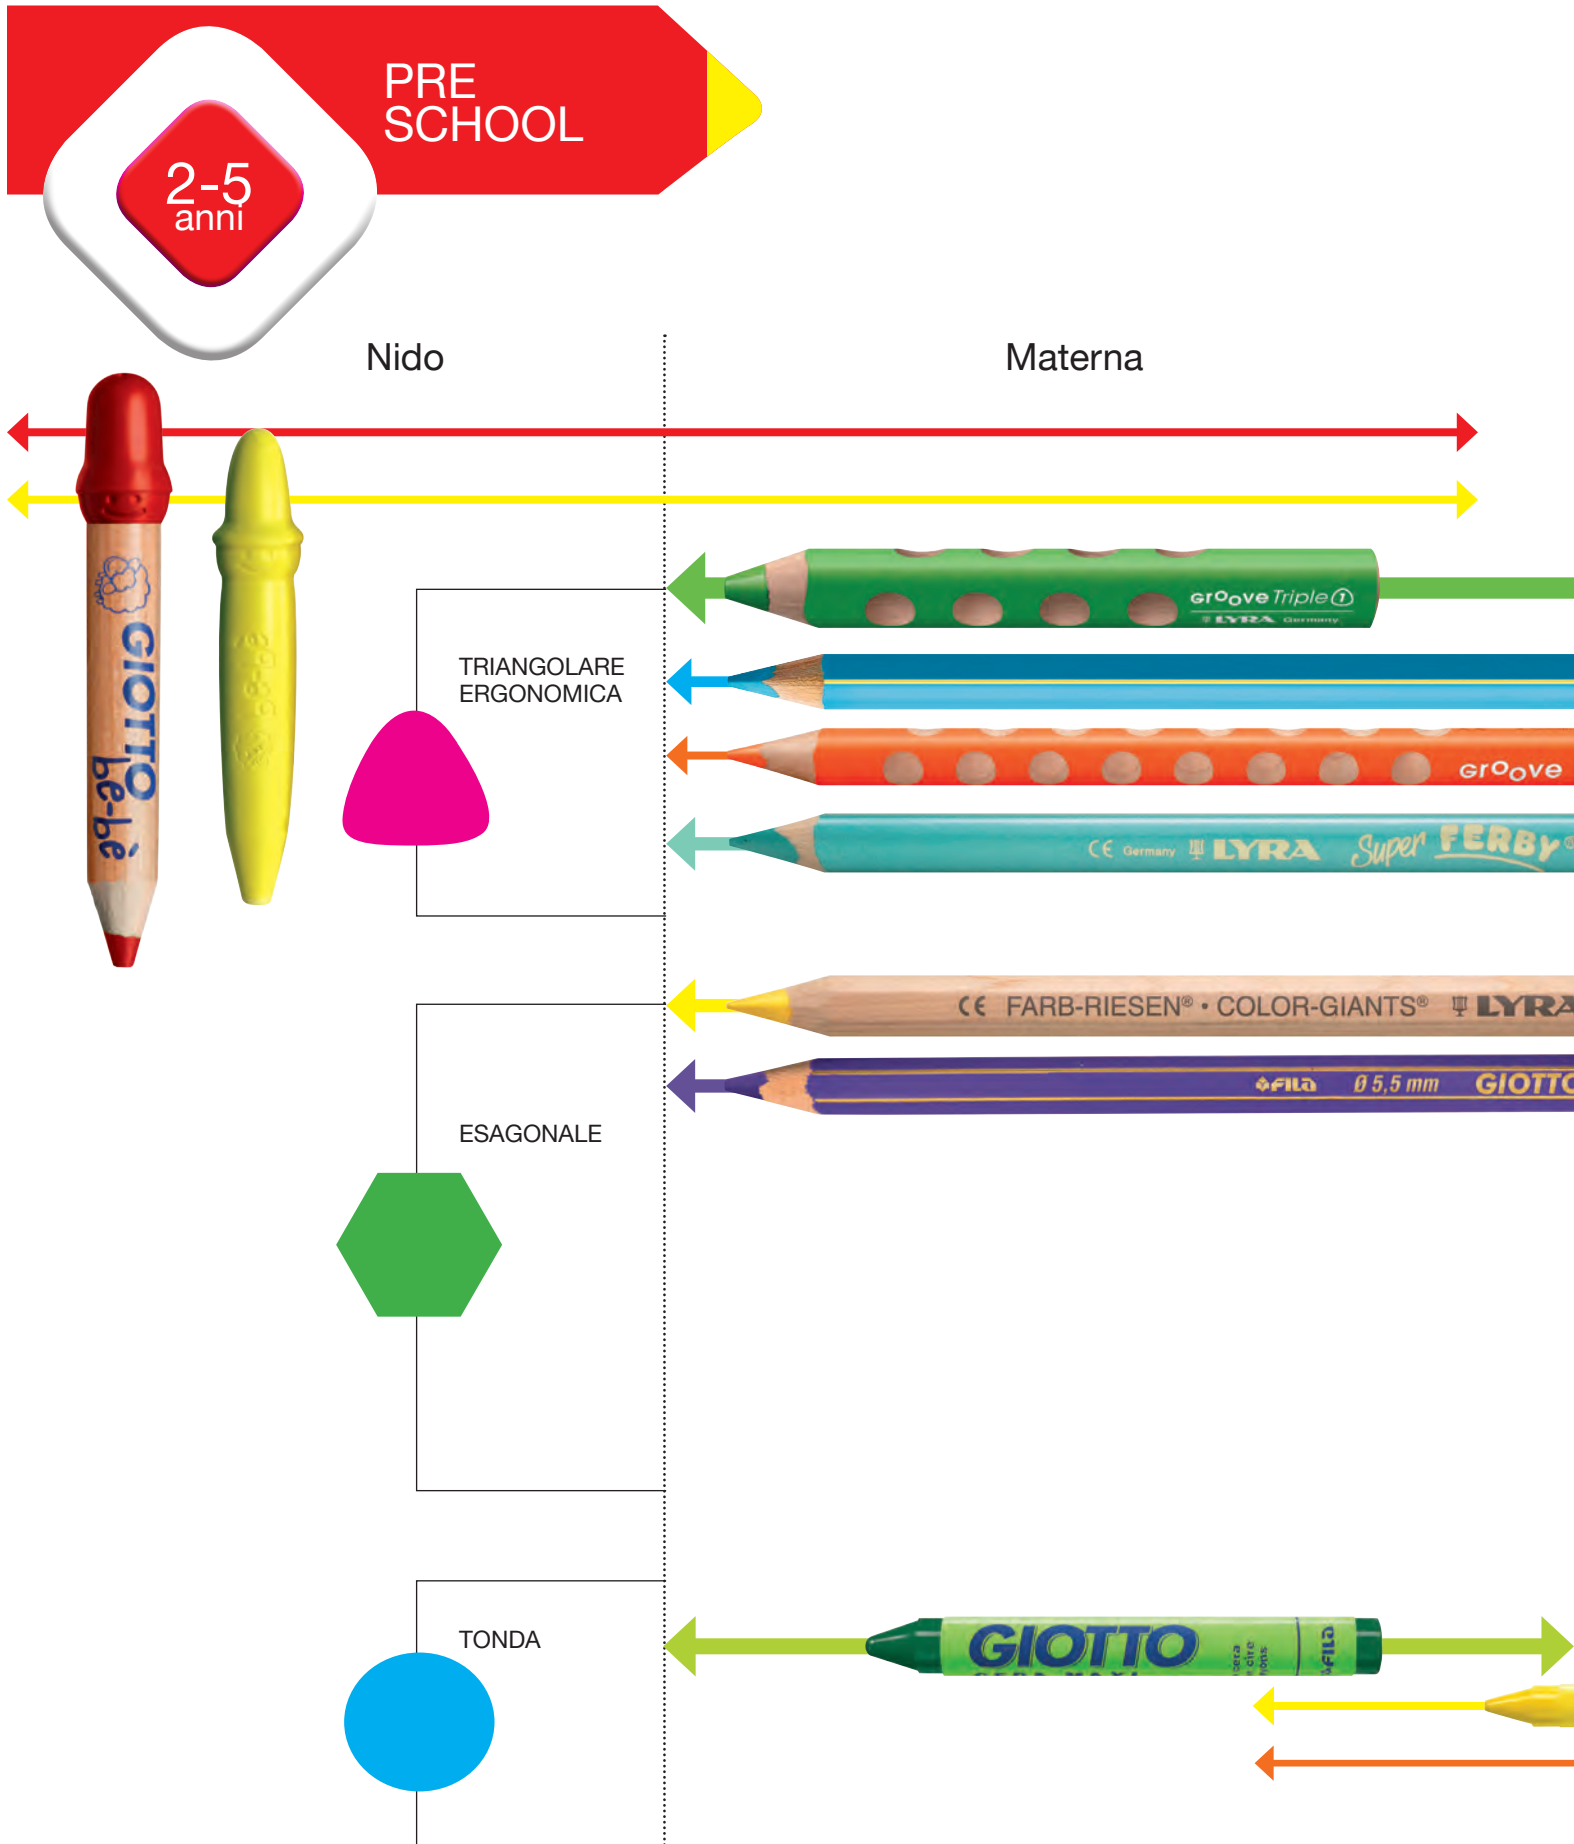

PASTELLI COLORATI: