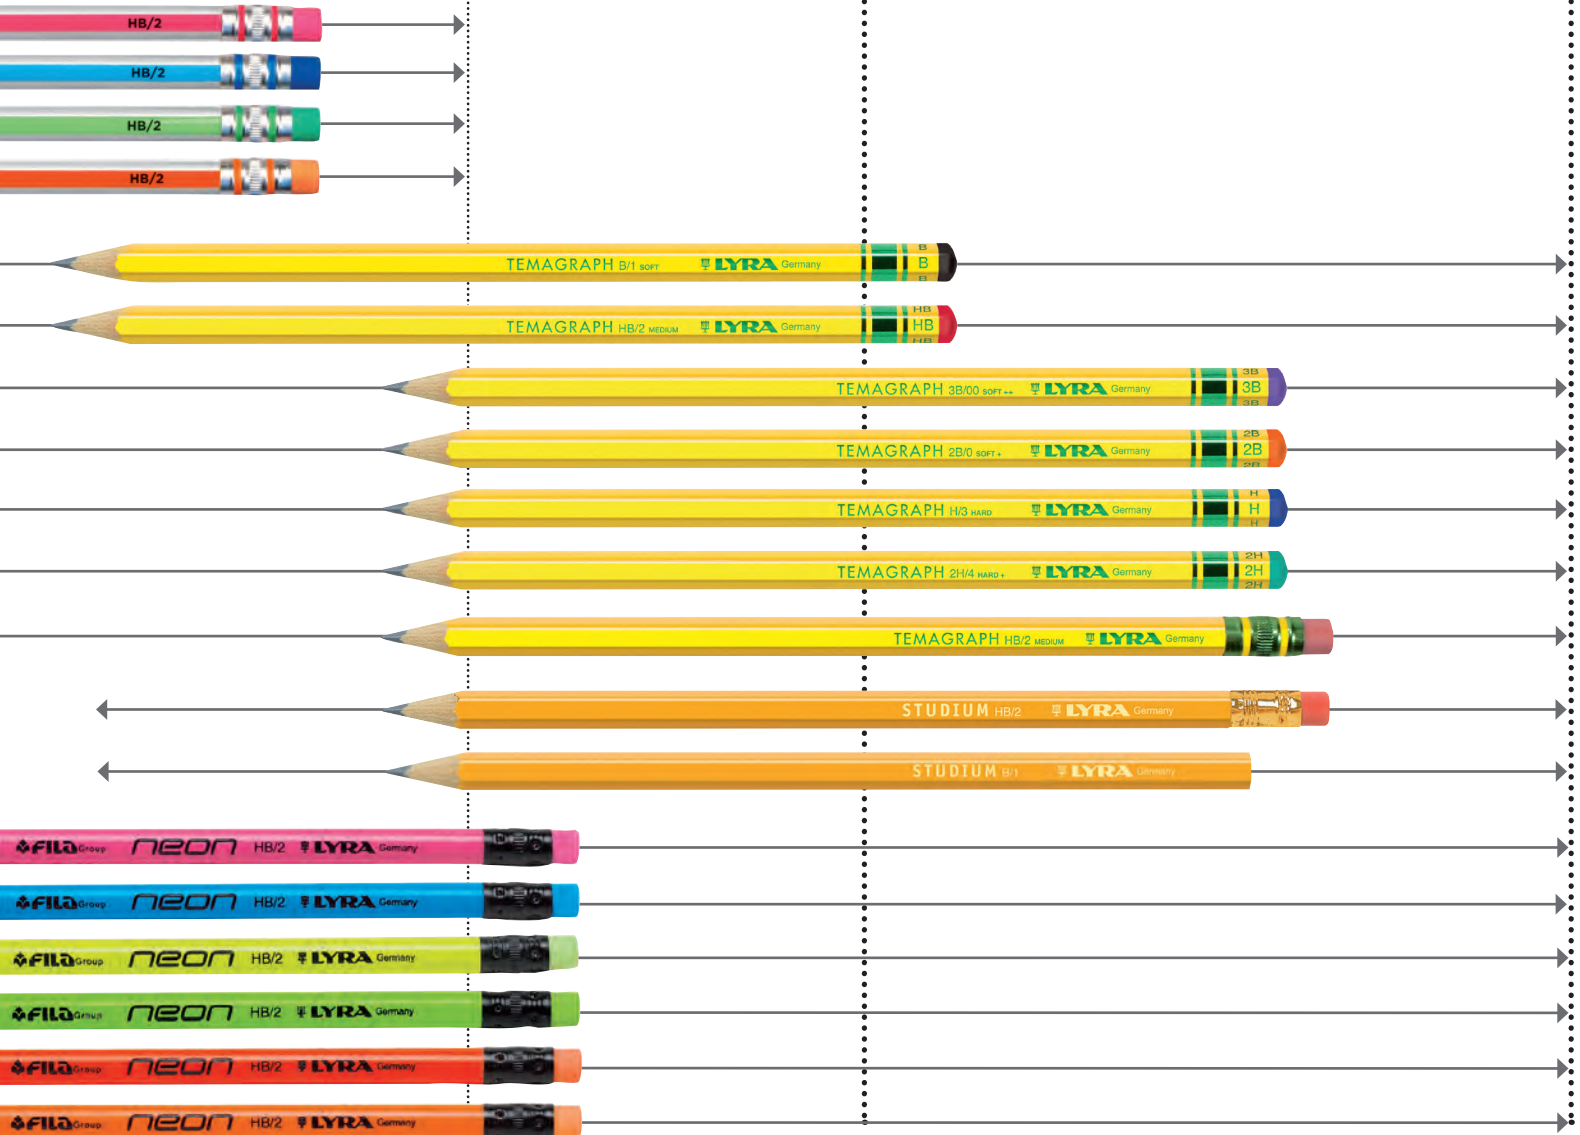

IMMANCABILI COMPAGNE DI SCUOLA.

1° grado

2° grado

LYRA