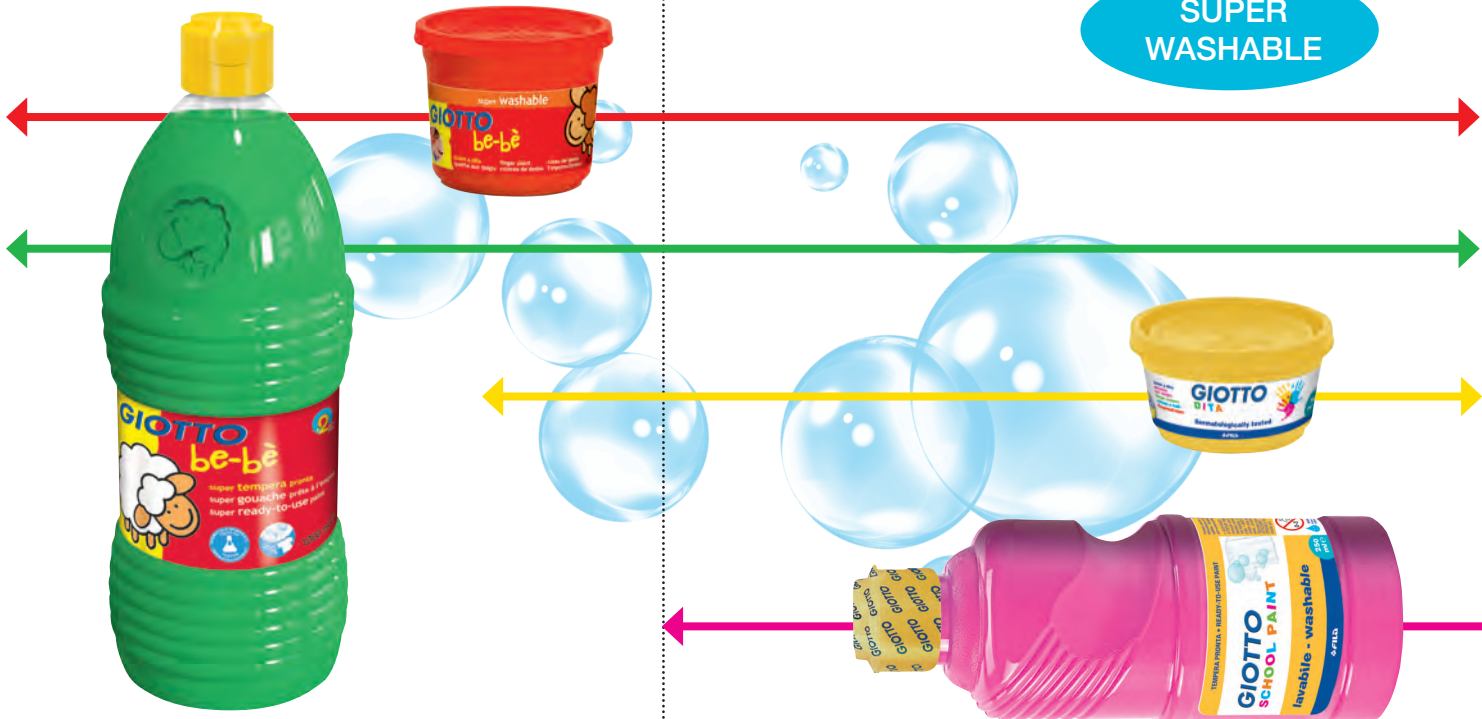

# TEMPERE, ACQUERELLI, COLORI A DITA:

Nido

Materna

SUPER  
WASHABLE