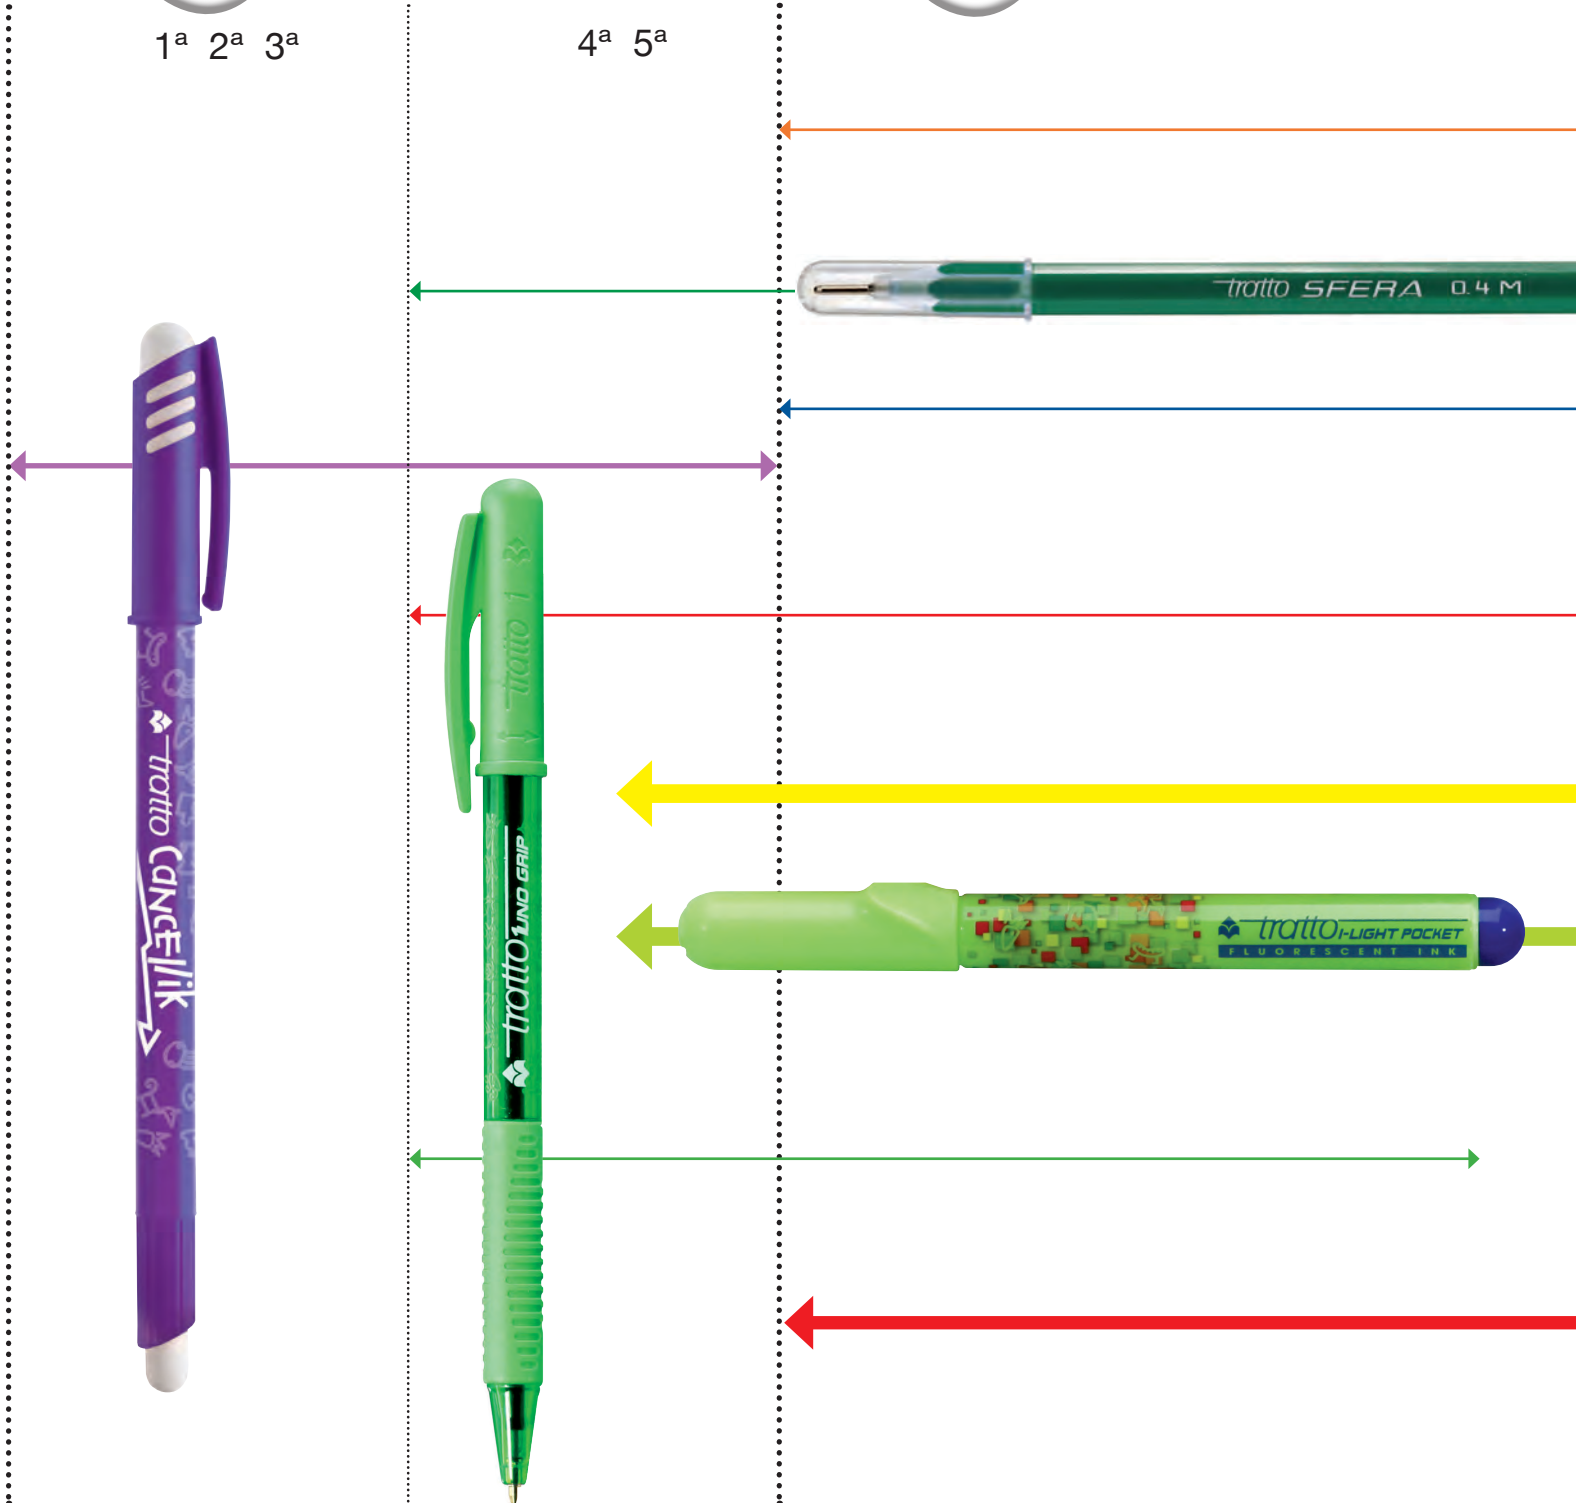

# I MILLE MODI DELLA SCRITTURA.

**14-19 anni**  
**SECONDARIA 2° GRADO**

**dai 20 anni**  
**UNIVERSITÀ**

# TRATTO CANCELLIK NE FA DI STRADA! IN TV IL NUOVO SPOT PER SOSTENERE LE VENDITE TUTTO L'ANNO.

La famosa cancellabile made in Italy - **oggi ancora più scorrevole** - è protagonista di una nuova storia al ritmo inconfondibile del rap "tormentone". Una nuova puntata che richiama l'attenzione dei fan tornando a stupire.