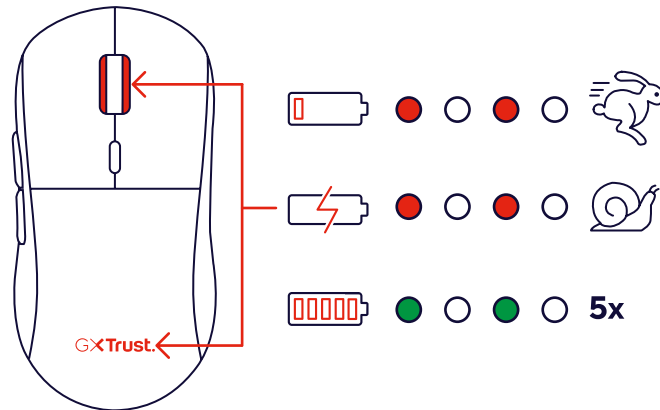

4.

● CLEVER GAMING

GAMING X Trust.

SOFTWARE

DOWNLOAD SOFTWARE AT:
www.trust.com/25126/download

FAQ

WWW.TRUST.COM/25126/FAQ
Trust International BV - Laan van Barcelona 600 - 3317DD, Dordrecht, The Netherlands
©2023 Trust All rights reserved.

REDEX II
USER GUIDE
WIRELESS GAMING MOUSE

Bedienungsanleitung | Mode d'emploi | Gebruikershandleiding | Manuale utente | Manual del usuario | Guia do utilizador | Brukerveiledning | Bruksanvisning | Käyttöopas | Brugsvejledning | Instrukcja obsługi | Návod k použití | Návod na používanie | Használati útmutató | Manual de utilizare | Ръководство за потребителя | Ευχειρίδιο χρήσης | Kullanıcı kılavuzu | Руководство пользователя | Uporabniški priročnik | Korisnički priručnik | Guia do usuário | Посібник користувача | مَدَدِخْتَسْمَلَا لِيَلْد