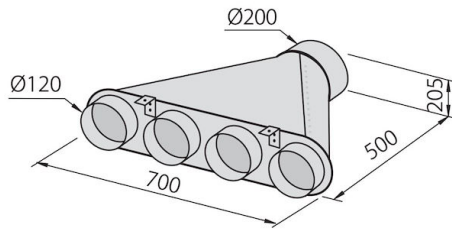

Collettore per 4 tubi

2525 000