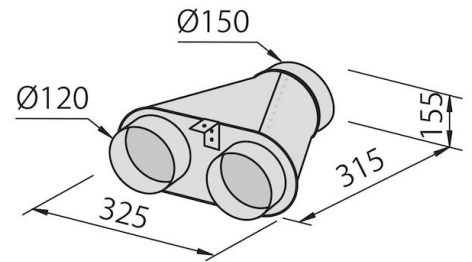

Cappa d'aspirazione New Wing

Cappe d'aspirazione

Codice: 2512 062

60 cm

CARATTERISTICHE

DISTANZA CAPP A 50 CM

La cappa è omologata per essere inserita anche ad una distanza dal piano molto inferiore alla norma, fino a 50 cm, a tutto beneficio dell'efficienza di aspirazione.

Funzionamento	Aspirante (filtrante con filtri opzionali)
Foro di estrazione dell'aria	ø 150 mm
Illuminazione	2 LEDs lighting (4.000 kelvin)
Portata d'aria	620mc/h
Potenza motore	210W
Tipo di cappa	Cappa a ventosa integrata.
Tipo comandi	Comando rotativo Smart
Velocità di aspirazione	4 velocità d'esercizio
Note:	I condotti di scarico dei fumi devono avere un diametro interno non inferiore a 120 mm

DATI TECNICI

ACCESSORI OPZIONALI

**Canalizzazione flex silenziate Ø
120**

9700 602

**Canalizzazione flex silenziate Ø
150**

9700 603

Collettore per 2 tubi

2523 000