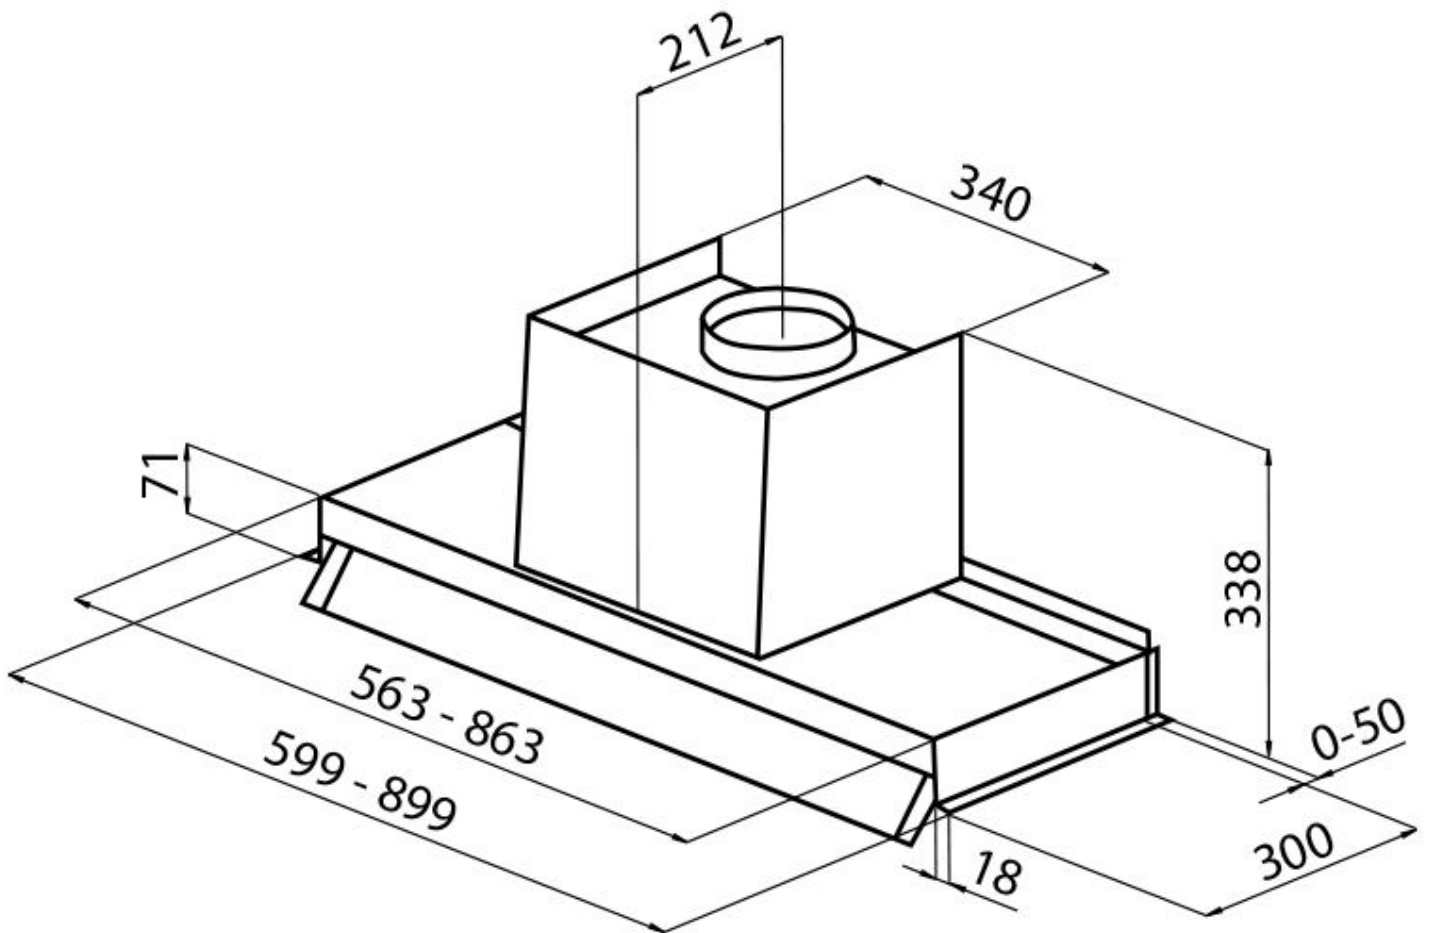

DATI TECNICI