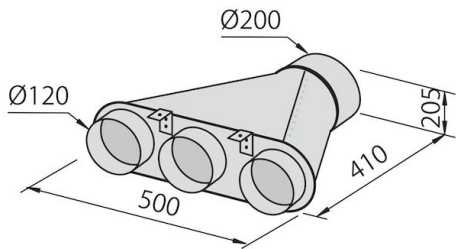

Cappa d'aspirazione New Wing

Cappe d'aspirazione

Codice: 2512 062

60 cm

CARATTERISTICHE

DISTANZA CAPP A 50 CM

La cappa è omologata per essere inserita anche ad una distanza dal piano molto inferiore alla norma, fino a 50 cm, a tutto beneficio dell'efficienza di aspirazione.

Funzionamento	Aspirante (filtrante con filtri opzionali)
Foro di estrazione dell'aria	ø 150 mm
Illuminazione	2 LEDs lighting (4.000 kelvin)
Portata d'aria	620mc/h
Potenza motore	210W
Tipo di cappa	Cappa a ventosa integrata.
Tipo comandi	Comando rotativo Smart
Velocità di aspirazione	4 velocità d'esercizio
Note:	I condotti di scarico dei fumi devono avere un diametro interno non inferiore a 120 mm

DATI TECNICI

ACCESSORI OPZIONALI

**Canalizzazione flex silenziate Ø
120**

9700 602

**Canalizzazione flex silenziate Ø
150**

9700 603

Collettore per 2 tubi

2523 000