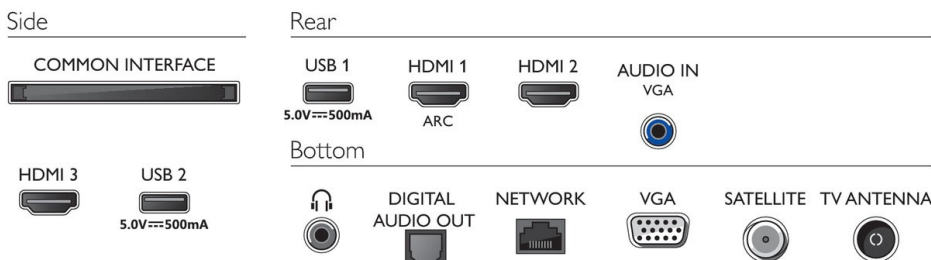

Scheda energetica UE

- Numeri di registrazione EPREL: 395511
- Dim. diagonale schermo (pollici): 24
- Dim. diagonale schermo (metrico): 60
- Classe energetica per SDR: F
- Consumo energetico in modalità acceso per SDR: 22 kWh/1000h
- Classe energetica per HDR: G
- Consumo energetico in modalità acceso per HDR: 43 kWh/1000h
- Modalità standby in rete: < 2,0 W
- Consumo energetico in modalità off: nd
- Tecnologia dei pannelli: LCD LED

Audio

- Potenza in uscita (RMS): 6 W
- Funzioni audio avanzate: Equalizzatore a 5 bande, Regolazione automatica volume, Dialoghi chiari,

- Surround dinamico, Modalità notte
- Configurazione degli altoparlanti: 2 altoparlanti full range da 3 W

Dimensioni (lxpxa)

- Dimensioni confezione (L x A x P): 630,0 x 425,0 x 120,0 mm
- Dimensioni set (L x A x P): 567,4 x 340,4 x 73,7 mm
- Dimensioni apparecchio con supporto (L x A x P): 567,4 x 363,2 x 135,0 mm
- Peso del prodotto: 2,9 Kg
- Peso prodotto (+ supporto): 2,9 Kg
- Peso incluso imballaggio: 3,9 Kg
- Dimensioni del supporto (L x A x P): 393,2 x 22,8 x 135,0 mm
- Compatibile con il montaggio a parete: 75 x 75 mm

Design

- Colori del TV: Cornice in plastica di colore argento chiaro
- Design del supporto: Supporto sottile di colore argento chiaro

Accessori

- Accessori inclusi: Telecomando, 2 batterie AAA, Cavo alimentazione, Guida rapida, Brochure legale e per la sicurezza, Piedistallo da tavolo

Connections

Data di rilascio
2022-07-20

Versione: 7.0.1

12 NC: 8670 001 66994
EAN: 87 18863 02410 2

© 2022 Koninklijke Philips N.V.
Tutti i diritti riservati.

Le specifiche sono soggette a modifica senza preavviso. I marchi sono di proprietà di Koninklijke Philips N.V. o dei rispettivi detentori.

www.philips.com

* La funzione EPG e la possibilità di visione effettiva (fino a 8 giorni) dipende dal paese e dall'operatore.
* Consumo energetico in kWh per anno, sulla base del consumo della TV in funzione 4 ore al giorno per 365 giorni. Il consumo energetico effettivo dipenderà da come viene utilizzato il televisore.
* Il TV supporta la ricezione DVB per la trasmissione in chiaro. È possibile che alcuni operatori DVB non siano supportati. Un elenco aggiornato è disponibile nella sezione FAQ del sito Web di assistenza Philips. Per alcuni operatori è richiesto l'accesso condizionale e un abbonamento. Contattare il proprio operatore per ulteriori informazioni.
* Questo televisore contiene piombo solo in alcune parti o componenti dove non esistono alternative tecnologiche in linea con le clausole di eccezione esistenti secondo la direttiva RoHS.
* Le offerte delle applicazioni per lo Smart TV variano a seconda del modello del TV e del paese. Per ulteriori dettagli, visita il sito: www.philips.com/smarttv.
* Registrazione USB solo per canali digitali. Le registrazioni possono essere limitate dal sistema di protezione da copia delle trasmissioni (CI+). Possono applicarsi restrizioni in base al paese e ai canali.