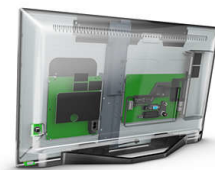

Philips 24HFL3014P/12 TV 61 cm (24") HD Nero, Trasparente 250 cd/m²

Marchio : Philips

Codice prodotto: 24HFL3014P/12

Nome del prodotto : 24HFL3014P/12

Philips 24HFL3014P/12. Dimensioni schermo: 61 cm (24"), Risoluzione del display: 1366 x 768 Pixel, Tipologia HD: HD, Tecnologia display: LED, Forma dello schermo: Piatto, Tipo di retroilluminazione LED: Edge-LED, Luminosità schermo: 250 cd/m², Rapporto d'aspetto nativo: 16:9. Formato del segnale digitale: DVB-C, DVB-T, DVB-T2. Colore del prodotto: Nero, Trasparente