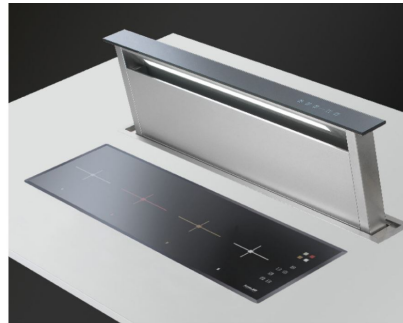

GALLERIA FOTOGRAFICA