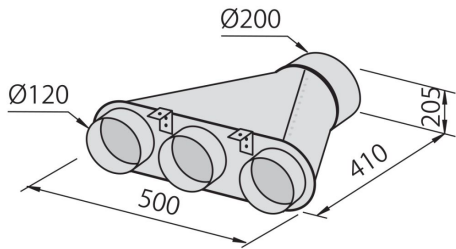

inserimento filotop

Dimensioni sul piano

1175x120mm

Filtri antigrasso	2 filtri antigrasso in alluminio anodizzato
Funzionamento	Aspirante (filtrante con filtri opzionali)
Ritagliare	1142x100 mm
Foro di estrazione dell'aria	ø 120/150 mm
Illuminazione	LED Strip lighting (9W - 4.200 kelvin)
Materiale/Finitura	Acciaio satinato AISI 304 - vetro nero
Note:	Il motore può essere posizionato frontalmente, sul retro della cappa e in modalità remota con l'apposito kit opzionale.
Portata d'aria	800mc/h
Potenza motore	275W
Tipo di cappa	Cappa da tavolo
Tipo comandi	Touch Control
Velocità	4 velocità d'esercizio

DATI TECNICI

GALLERIA FOTOGRAFICA

ACCESSORI OPZIONALI

Canalizzazione flex silenziente Ø 120 - 9700 602

Canalizzazione flex silenziente Ø 150 - 9700 603

Collettore per 2 tubi 2523 000

Collettore per 3 tubi 2524 000