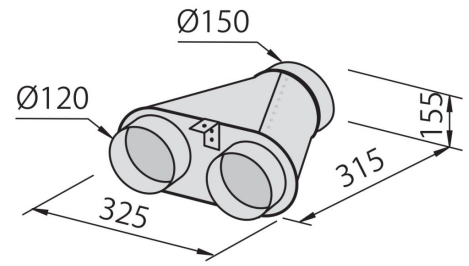

inserimento filotop

Dimensioni sul piano

1175x120mm

Filtri antigrasso	2 filtri antigrasso in alluminio anodizzato
Funzionamento	Aspirante (filtrante con filtri opzionali)
Ritagliare	1142x100 mm
Foro di estrazione dell'aria	ø 120/150 mm
Illuminazione	LED Strip lighting (9W - 4.200 kelvin)
Materiale/Finitura	Acciaio satinato AISI 304 - vetro nero
Note:	Il motore può essere posizionato frontalmente, sul retro della cappa e in modalità remota con l'apposito kit opzionale.
Portata d'aria	800mc/h
Potenza motore	275W
Tipo di cappa	Cappa da tavolo
Tipo comandi	Touch Control
Velocità	4 velocità d'esercizio

DATI TECNICI

GALLERIA FOTOGRAFICA

ACCESSORI OPZIONALI

Canalizzazione flex silenziente Ø 120 - 9700 602

Canalizzazione flex silenziente Ø 150 - 9700 603

Collettore per 2 tubi 2523 000

Collettore per 3 tubi 2524 000