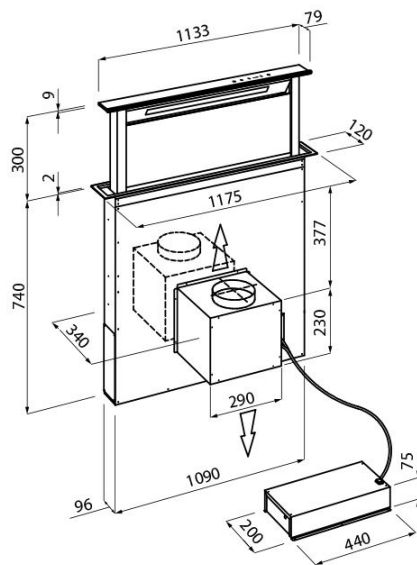

DATI TECNICI