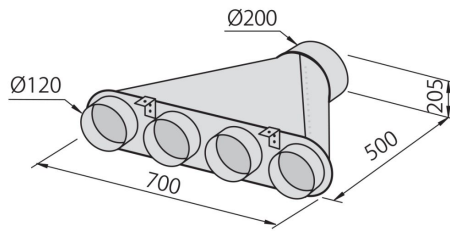

inserimento filotop

Dimensioni sul piano

1175x120mm

Filtri antigrasso	2 filtri antigrasso in alluminio anodizzato
Funzionamento	Aspirante (filtrante con filtri opzionali)
Ritagliare	1142x100 mm
Foro di estrazione dell'aria	ø 120/150 mm
Illuminazione	LED Strip lighting (9W - 4.200 kelvin)
Materiale/Finitura	Acciaio satinato AISI 304 - vetro nero
Note:	Il motore può essere posizionato frontalmente, sul retro della cappa e in modalità remota con l'apposito kit opzionale.
Portata d'aria	800mc/h
Potenza motore	275W
Tipo di cappa	Cappa da tavolo
Tipo comandi	Touch Control
Velocità	4 velocità d'esercizio

DATI TECNICI

GALLERIA FOTOGRAFICA

ACCESSORI OPZIONALI

Canalizzazione flex silenziente Ø 120 - 9700 602

Canalizzazione flex silenziente Ø 150 - 9700 603

Collettore per 2 tubi 2523 000

Collettore per 3 tubi 2524 000