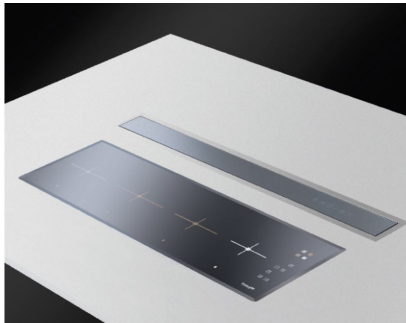

GALLERIA FOTOGRAFICA