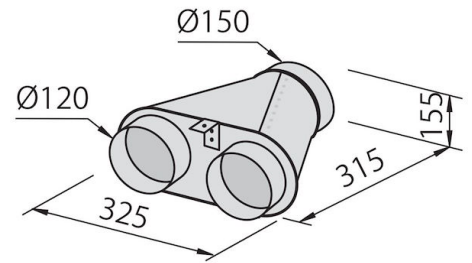

Collettore per 2 tubi
2523 000