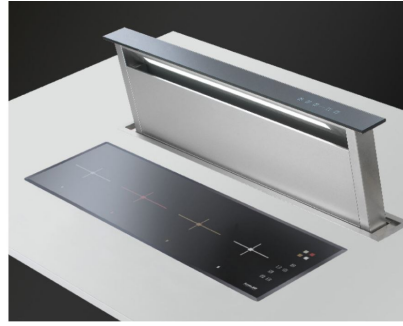

GALLERIA FOTOGRAFICA