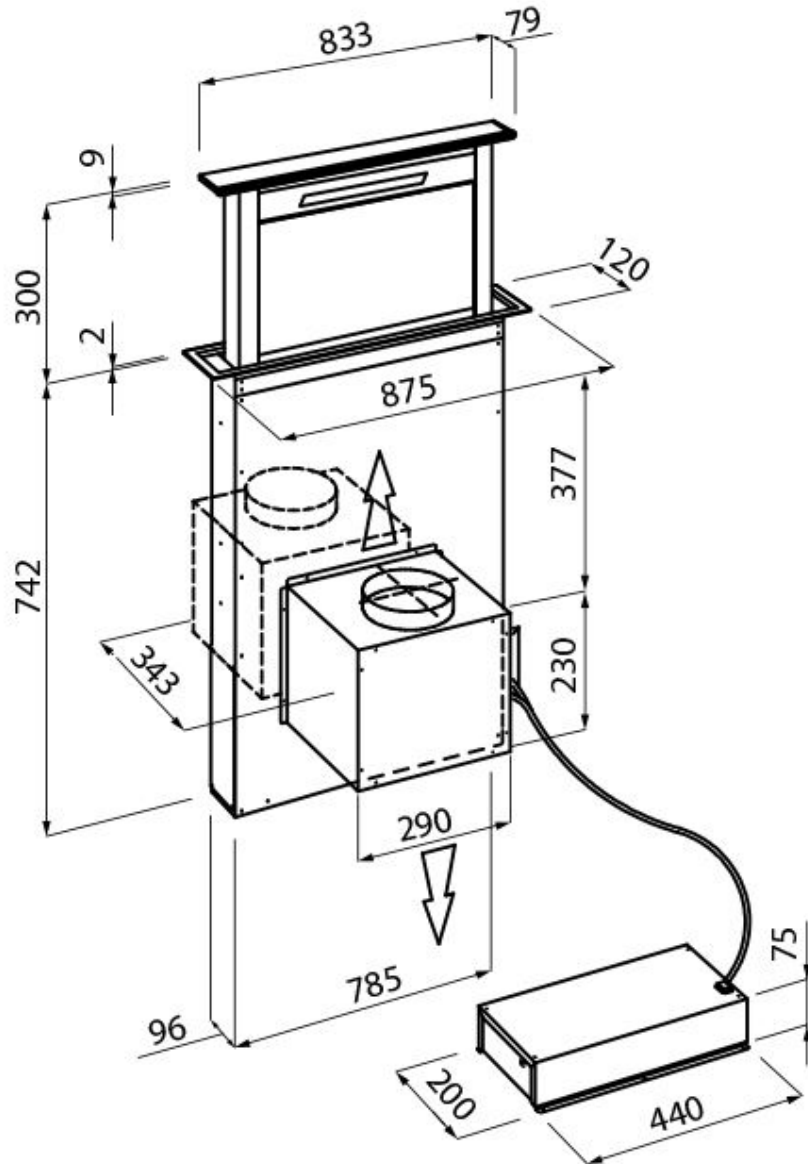

Note:

I condotti di scarico dei fumi devono avere un diametro interno non inferiore a 120 mm

DATI TECNICI