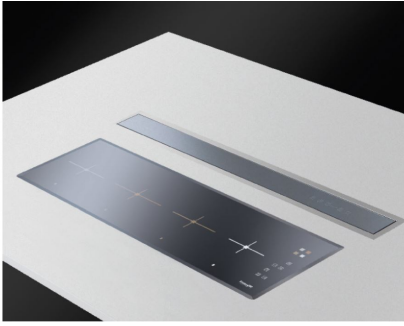

GALLERIA FOTOGRAFICA