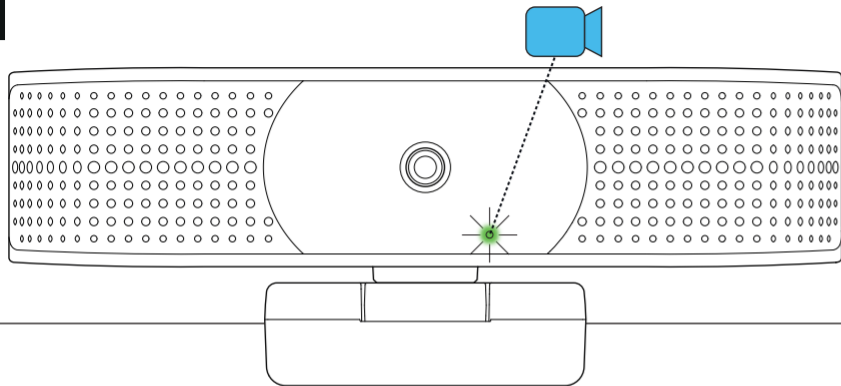

4

FAQ

WWW.TRUST.COM/24422/FAQ

Trust

4K WEBCAM

with auto focus

TW-350

User Guide | Bedienungsanleitung | Mode d'emploi | Gebruikershandleiding | Manuale utente | Manual del usuario | Guia do utilizador | Brukerveiledning | Bruksanvisning | Käyttöopas
 Brugsvejledning | Instrukcja obsługi | Návod k použití | Návod na používanie | Használati útmutató | Manual de utilizare | Ръководство за потребителя | Εγχειρίδιο χρήσης | Kullanma kılavuzu
 Руководство пользователя | Упорabniški priročnik | Korisnički priručnik | Guia do usuário | Посібник користувача