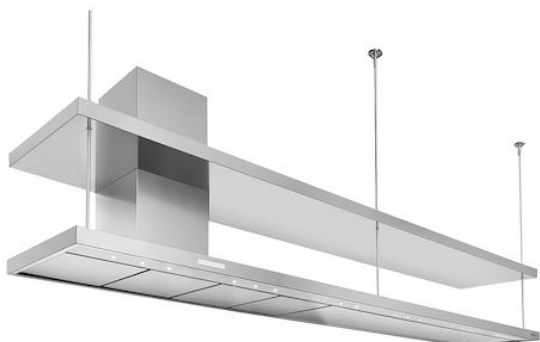

Cappa d'aspirazione S4001 Special - Parete

Cappe d'aspirazione

Codice: 2440150 2440210 2440300

Codice: 2440 150 1201 - 1500 mm

Codice: 2440 210 1501 - 2100 mm

Codice: 2440 300 2101 - 3000 mm

CARATTERISTICHE

ASPIRAZIONE PERIMETRALE

L'aspirazione perimetrale è un tratto comune a molte proposte Foster. I filtri antigrasso sono nascosti da inserti in acciaio o in cristallo, e l'aspirazione avviene dalle fessure perimetrali. L'estetica risulta più pulita, ma la soluzione presenta vantaggi anche funzionali: la pulizia è semplificata, aspirazione e silenziosità risultano migliorate. La depressione che si crea nella zona perimetrale facilita infatti la cattura delle particelle.

SPEGNIMENTO TEMPORIZZATO

È possibile impostare lo spegnimento ritardato della cappa, prolungando l'aerazione dell'ambiente alla fine dell'utilizzo.

DETTAGLI

Texture

Spazzolatura in linea

Materiale	Acciaio inox AISI 304
Altezza camino	630 - 1050 mm
Classe energetica	2440 150: A+ 2440 210: A+ 2440 300: A
Dettagli sul tipo di prodotto	Camino telescopico
Filtri antigrasso	2 Filtri antigrasso
Funzionamento	Aspirante (filtrante con filtri opzionali)
Foro di estrazione dell'aria	Ø 120/150 mm
Illuminazione	2440 150: Illuminazione LED 9 x 1W (5.600 kelvin) 2440 210: Illuminazione LED 12 x 1W (5.600 kelvin) 2440 300: Illuminazione LED 15 x 1W (5.600 kelvin)
Portata d'aria	700mc/h
Potenza motore	160W
Tipo di cappa	Cappa aspirante a parete
Tipo comandi	Comandi elettronici Minimal
Velocità di aspirazione	4 velocità d'esercizio
Note:	I condotti di scarico dei fumi devono avere un diametro interno non inferiore a 120 mm