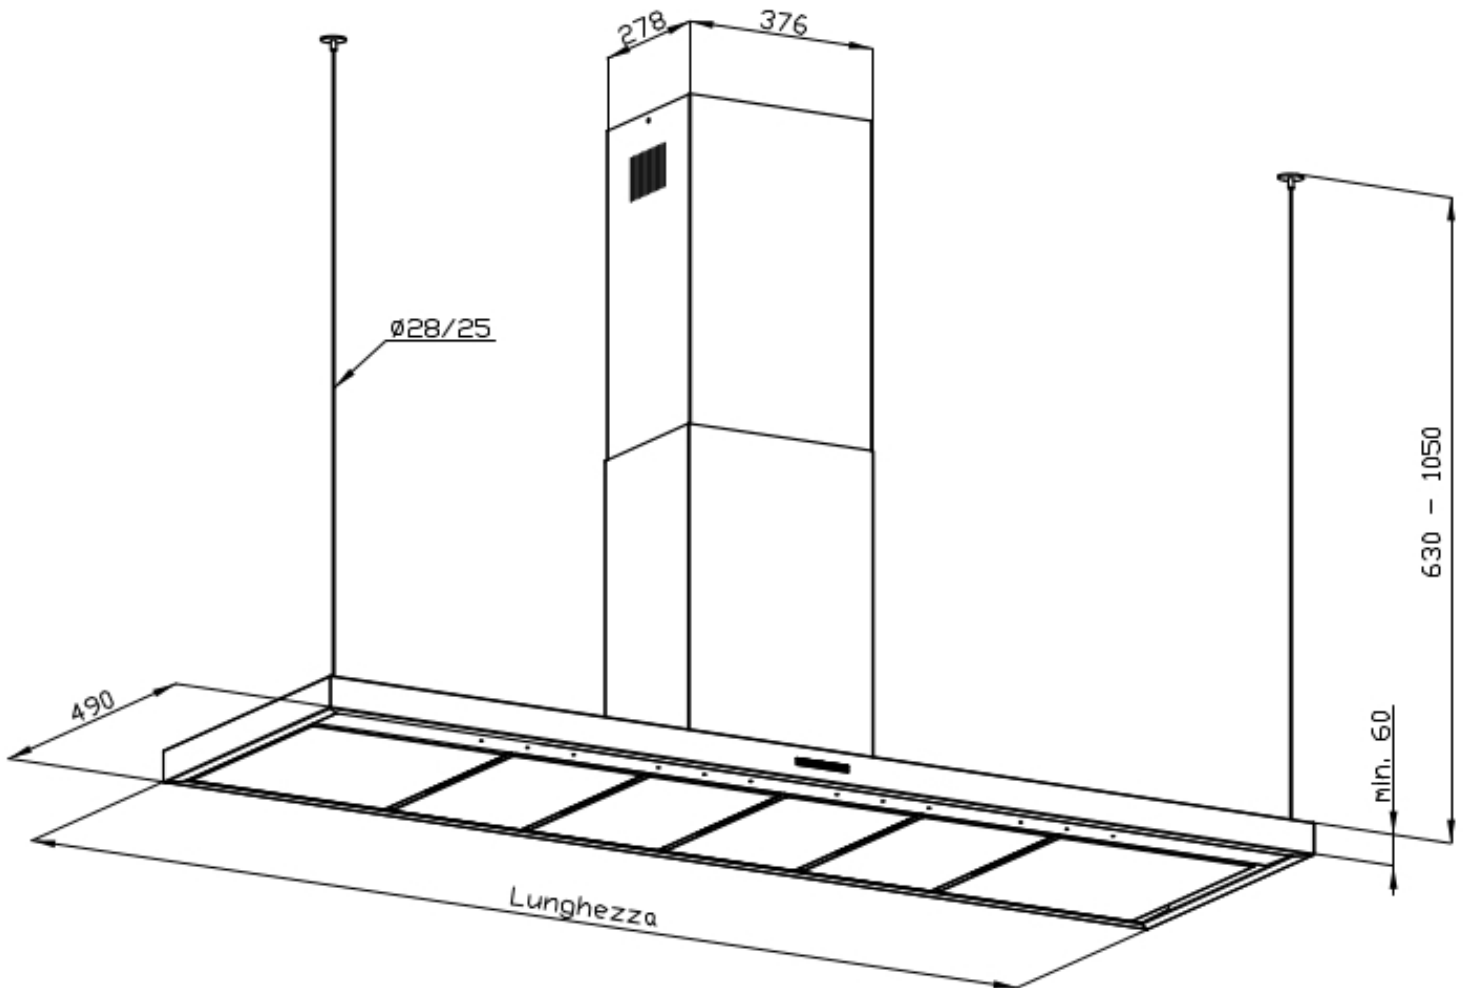

DATI TECNICI