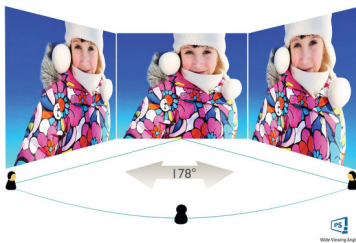

Tecnologia IPS

I display IPS utilizzano una tecnologia avanzata che offre un angolo visuale estremamente ampio di 178/178 gradi, rendendo possibile la visualizzazione da qualsiasi angolazione, anche in modalità di rotazione di 90°. A differenza dei pannelli TN standard, i display IPS garantiscono immagini davvero nitide dai colori naturali, così

da renderli ideali non solo per foto, film e navigazione in rete, ma anche per quelle applicazioni professionali che richiedono colori accurati e costante luminosità.