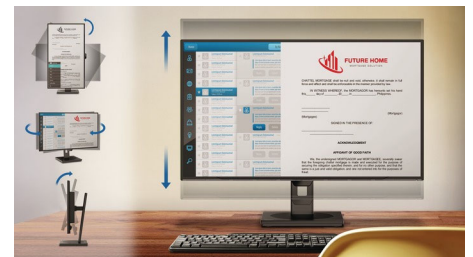

Modalità EasyRead

Modalità EasyRead per un'esperienza di lettura simile alla carta

SmartErgoBase

SmartErgoBase è una base per monitor che offre un comfort di visualizzazione ergonomico e un sistema di gestione dei cavi. L'altezza, la parte girevole, l'inclinazione e l'angolo di rotazione del display consentono di regolare il monitor per ottenere il massimo comfort e ridurre le tensioni di una lunga giornata lavorativa; la gestione dei cavi evita l'aggravamento degli stessi e mantiene la postazione di lavoro in ordine.