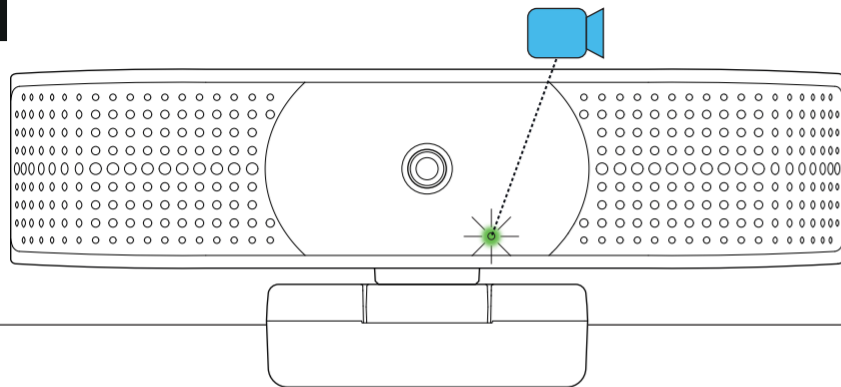

4

FAQ

WWW.TRUST.COM/24280/FAQ

Trust

4K WEBCAM

with auto focus

TEZA

User Guide | Bedienungsanleitung | Mode d'emploi | Gebruikershandleiding | Manuale utente | Manual del usuario | Guia do utilizador | Brukerveiledning | Bruksanvisning | Käyttöopas
 Brugsvejledning | Instrukcja obsługi | Návod k použití | Návod na používanie | Használati útmutató | Manual de utilizare | Ръководство за потребителя | Εγχειρίδιο χρήσης | Kullanıcı kılavuzu
 Руководство пользователя | Uporabniški priročnik | Korisnički priručnik | Guia do usuário | Посібник користувача