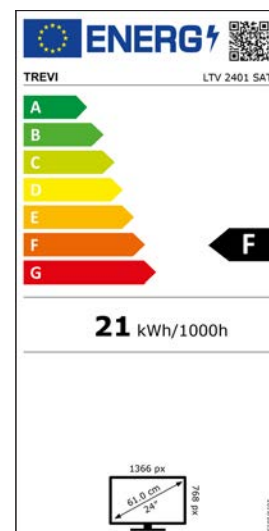

## TV HD MULTISYSTEM

HD DVBT / T2

SAT RECEIVER

HEVC - H265

USB

www.trevi.it

Display D-LED da 24" (61 cm diagonale) 16:9  
Sistema Digitale Satellitare DVBS2 MPEG2 / MPEG4  
Sistema Digitale Terrestre DVBT2 MPEG2 / MPEG4  
Codec H.265 / HEVC  
Luminosità 180 cd/m<sup>2</sup> / Contrasto 3000:1  
HD Common interface slot CI+  
Ingresso HDMI  
Ingresso Audio/Video  
Ingresso VGA + audio PC  
Uscita audio digitale coassiale  
Presa cuffie  
Telecomando  
Consumo massimo: 36W / Stand-by: <0.5W  
Alimentazione: 110-240V~50/60Hz  
12V = 3A con adattatore per auto

D-LED display 24" (61 cm diagonal) 16:9  
Digital Satellite Receiver DVBS2 MPEG2 / MPEG4  
Digital Terrestrial DVBT2 MPEG2 / MPEG4  
Codec H.265 / HEVC  
Brightness 180 cd/m<sup>2</sup> / Contrast 3000:1  
HD Common Interface Slot CI+  
HDMI input  
Audio/Video input  
VGA + audio PC input  
Coaxial digital audio output  
Headphone socket  
Remote control  
Max power consumption: 36W / Stand-by: <0.5W  
Power supply: 110-240V~50/60Hz  
12V = 3A with car adapter