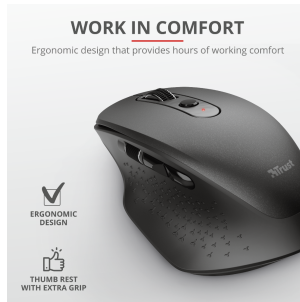

PRODUCT PICTORIAL 4