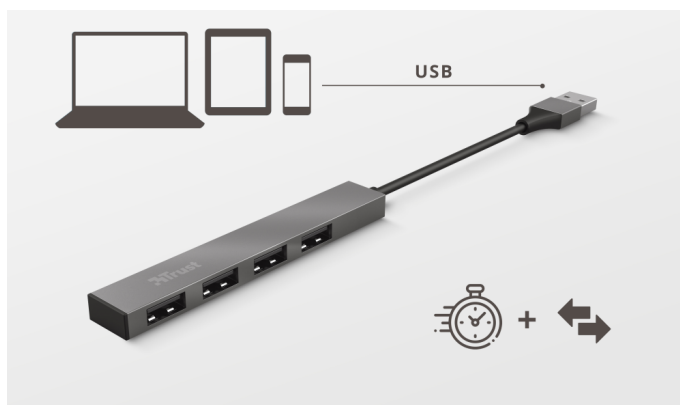

### Caratteristiche chiave

- Aggiungi 4 porte USB 2.0 standard, per trasferire dati o collegare dispositivi
- Funziona su ogni PC o laptop dotato di porta USB-A
- Per le dimensioni ridottissime e la leggerezza, è l'ideale in viaggio
- Design robusto e raffinato con alloggiamento in alluminio
- Supporta USB 2.0 (fino a 480 Mbps)

### Cosa c'è nella scatola

- Hub USB 2.0 a 4 porte

### Potenzia il flusso di lavoro

Con Trust Halyx 4-port USB Mini Hub, potrai ottenere il massimo dal tuo laptop o computer. Puoi aumentare il numero di porte sul laptop e collegarti a più dispositivi attraverso 4 porte USB.

### Design ultracompatto

Con uno spessore di soli 7,3 mm, il mini hub è compatto ed è facile da infilare in tasca o in borsa. È perfetto per viaggiare! L'alloggiamento in alluminio lo rende un complemento elegante e resistente per la scrivania o la postazione di lavoro. Se devi collegarti a vari dispositivi e periferiche quando non sei a casa, Halyx è essenziale nel tragitto in ufficio e in viaggio.