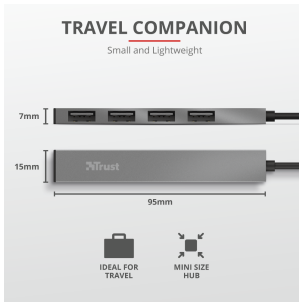

## Hub Mini USB a 4 porte in alluminio

Hub USB per aggiungere 4 porte USB in più al computer

### Caratteristiche chiave

- Aggiungi 4 porte USB 2.0 standard, per trasferire dati o collegare dispositivi
- Funziona su ogni PC o laptop dotato di porta USB-A
- Per le dimensioni ridottissime e la leggerezza, è l'ideale in viaggio
- Design robusto e raffinato con alloggiamento in alluminio
- Supporta USB 2.0 (fino a 480 Mbps)

### Cosa c'è nella scatola

- Hub USB 2.0 a 4 porte

## CONTROL

<b>Indicators</b>	Connection status
-------------------	-------------------

PRODUCT VISUAL 1

PRODUCT PICTORIAL 1

PRODUCT PICTORIAL 2

PRODUCT PICTORIAL 3

PRODUCT PICTORIAL 4

PRODUCT ESHOT 1