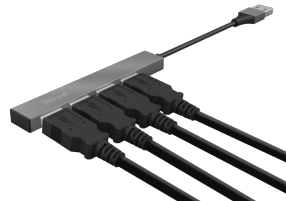

PRODUCT VISUAL 3

PRODUCT TOP 1

PRODUCT SIDE 1