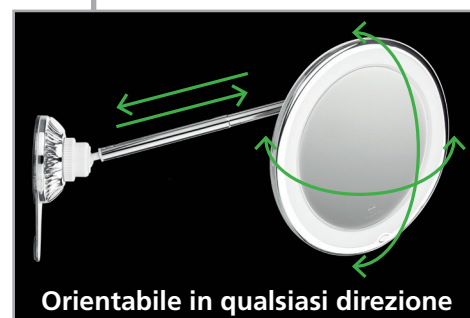

PERFECT MIRROR ALL-IN-ONE

adjustable magnifying suction mirror

SENSATION®
The Art of Beauty

Brevettata
Asta telescopica
con doppio snodo

Maxi ingrandimento
10X

Posizione salvaspazio
di riposo

Asta telescopica
orientabile a 360°

Interruttore
luci LED

Potente ventosa
adesiva di sicurezza
a ghiera

Doppio snodo
per un pratico
utilizzo

Orientabile in qualsiasi direzione

SPECCHIO INGRANDENTE CON 24 LUCI LED POTENTE VENTOSA ADESIVA A GHIERA ORIENTABILE IN QUALSIASI DIREZIONE

Innovativo specchio cosmetico ingrandente 10X con ventosa. Per un pratico utilizzo, estensibile da 22 a 29 cm dal muro, orientabile in qualsiasi direzione con la sua asta telescopica a doppio snodo. Dotato di una potente ventosa adesiva a ghiera (senza viti e senza buchi nel muro). Cromato, con 24 luci LED per illuminare perfettamente viso e collo. Terminato l'uso, è possibile ripiegarlo nella sua posizione SalvaSpazio di riposo.

International Design Registration DM/096 448

Articolo: 229

Codice EAN: 8033011321873

Colore: cromato

Dimensioni specchio: ø 17,5 cm

Voltaggio: 4,5V

Asta telescopica: da 22 fino a 29 cm

Potenza: 3W