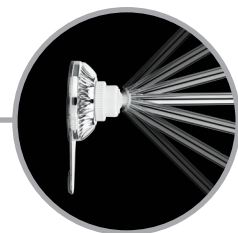

PERFECT MIRROR ALL-IN-ONE

adjustable magnifying suction mirror

SENSATION®
The Art of Beauty

Brevettata
Asta telescopica
con doppio snodo

Maxi ingrandimento
10X

Posizione salvaspazio
di riposo

Asta telescopica
orientabile a 360°

Interruttore
luci LED

Potente ventosa
adesiva di sicurezza
a ghiera

Doppio snodo
per un pratico
utilizzo

Orientabile in qualsiasi direzione

SPECCHIO INGRANDENTE CON 24 LUCI LED POTENTE VENTOSA ADESIVA A GHIERA ORIENTABILE IN QUALSIASI DIREZIONE

Innovativo specchio cosmetico ingrandente 10X con ventosa. Per un pratico utilizzo, estensibile da 22 a 29 cm dal muro, orientabile in qualsiasi direzione con la sua asta telescopica a doppio snodo. Dotato di una potente ventosa adesiva a ghiera (senza viti e senza buchi nel muro). Cromato, con 24 luci LED per illuminare perfettamente viso e collo. Terminato l'uso, è possibile ripiegarlo nella sua posizione SalvaSpazio di riposo.

International Design Registration DM/096 448

Articolo: 229

Codice EAN: 8033011321873

Colore: cromato

Dimensioni specchio: ø 17,5 cm

Voltaggio: 4,5V

Asta telescopica: da 22 fino a 29 cm

Potenza: 3W