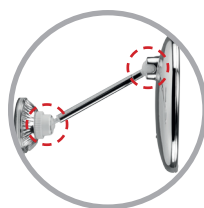

PERFECT MIRROR ALL-IN-ONE

adjustable magnifying suction mirror

SENSATION®
The Art of Beauty

Brevettata
Asta telescopica
con doppio snodo

Maxi ingrandimento
10X

Posizione salvaspazio
di riposo

Asta telescopica
orientabile a 360°

Interruttore
luci LED

Potente ventosa
adesiva di sicurezza
a ghiera

Doppio snodo
per un pratico
utilizzo

Orientabile in qualsiasi direzione

SPECCHIO INGRANDENTE CON 24 LUCI LED POTENTE VENTOSA ADESIVA A GHIERA ORIENTABILE IN QUALSIASI DIREZIONE

Innovativo specchio cosmetico ingrandente 10X con ventosa. Per un pratico utilizzo, estensibile da 22 a 29 cm dal muro, orientabile in qualsiasi direzione con la sua asta telescopica a doppio snodo. Dotato di una potente ventosa adesiva a ghiera (senza viti e senza buchi nel muro). Cromato, con 24 luci LED per illuminare perfettamente viso e collo. Terminato l'uso, è possibile ripiegarlo nella sua posizione SalvaSpazio di riposo.

International Design Registration DM/096 448

Articolo: 229

Codice EAN: 8033011321873

Colore: cromato

Dimensioni specchio: ø 17,5 cm

Voltaggio: 4,5V

Asta telescopica: da 22 fino a 29 cm

Potenza: 3W