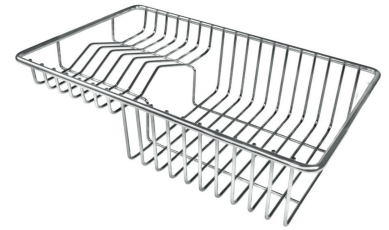

## ACCESSORI OPZIONALI

Cestello inox 8612 000

Cestello portapiatti inox 8100 201

Cestello portapiatti inox 8100 303

Griglia portapiatti inox 8100 154

Kit tagliere in legno Iroko con  
vaschetta scolapasta in acciaio  
inox 8644 042