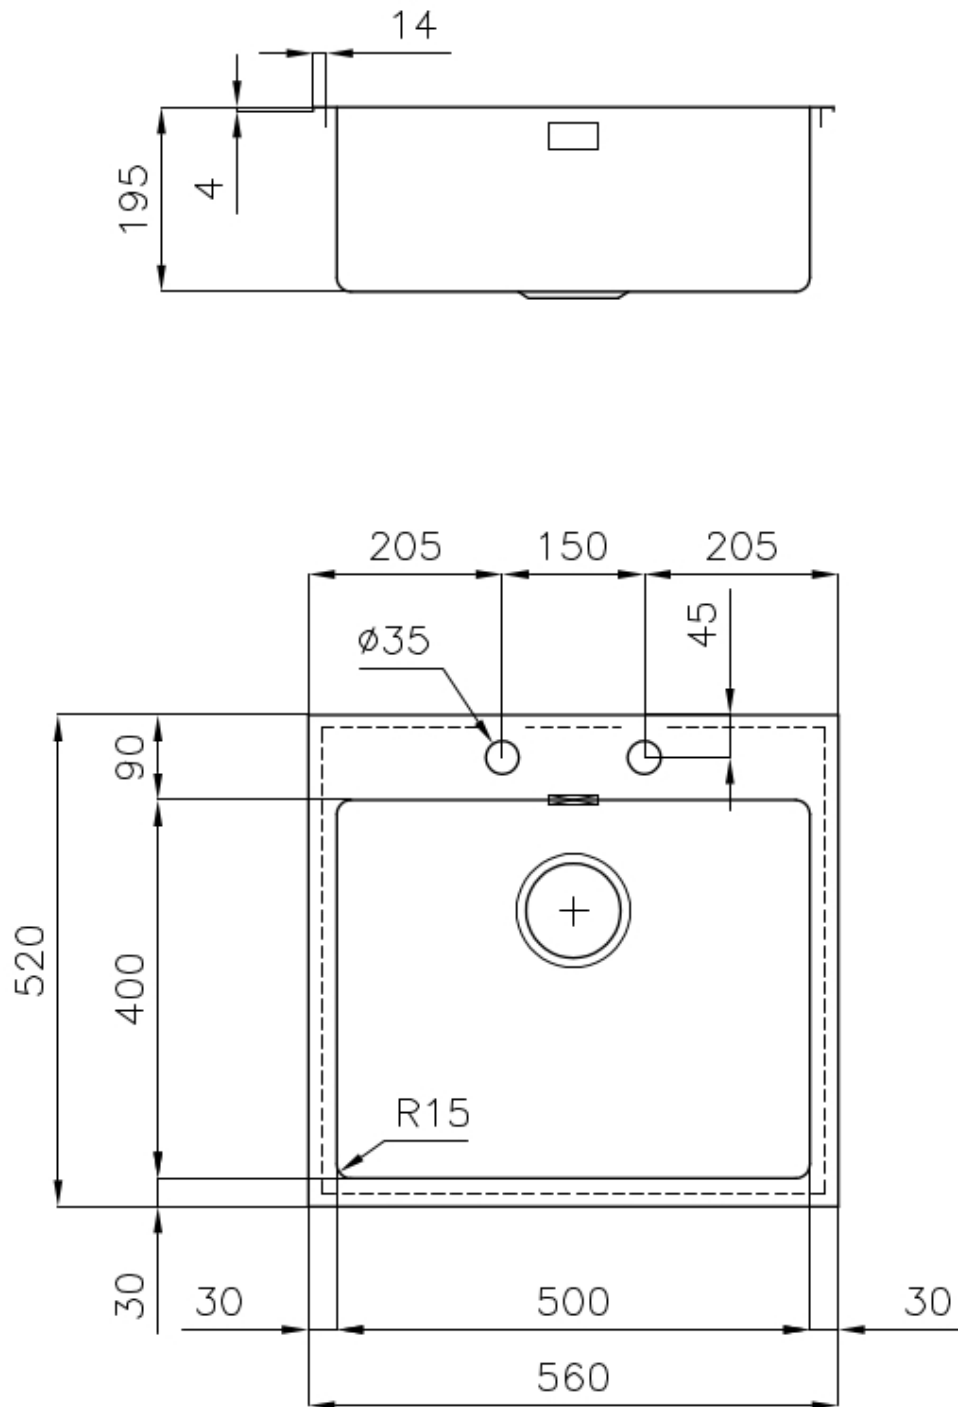

DATI TECNICI