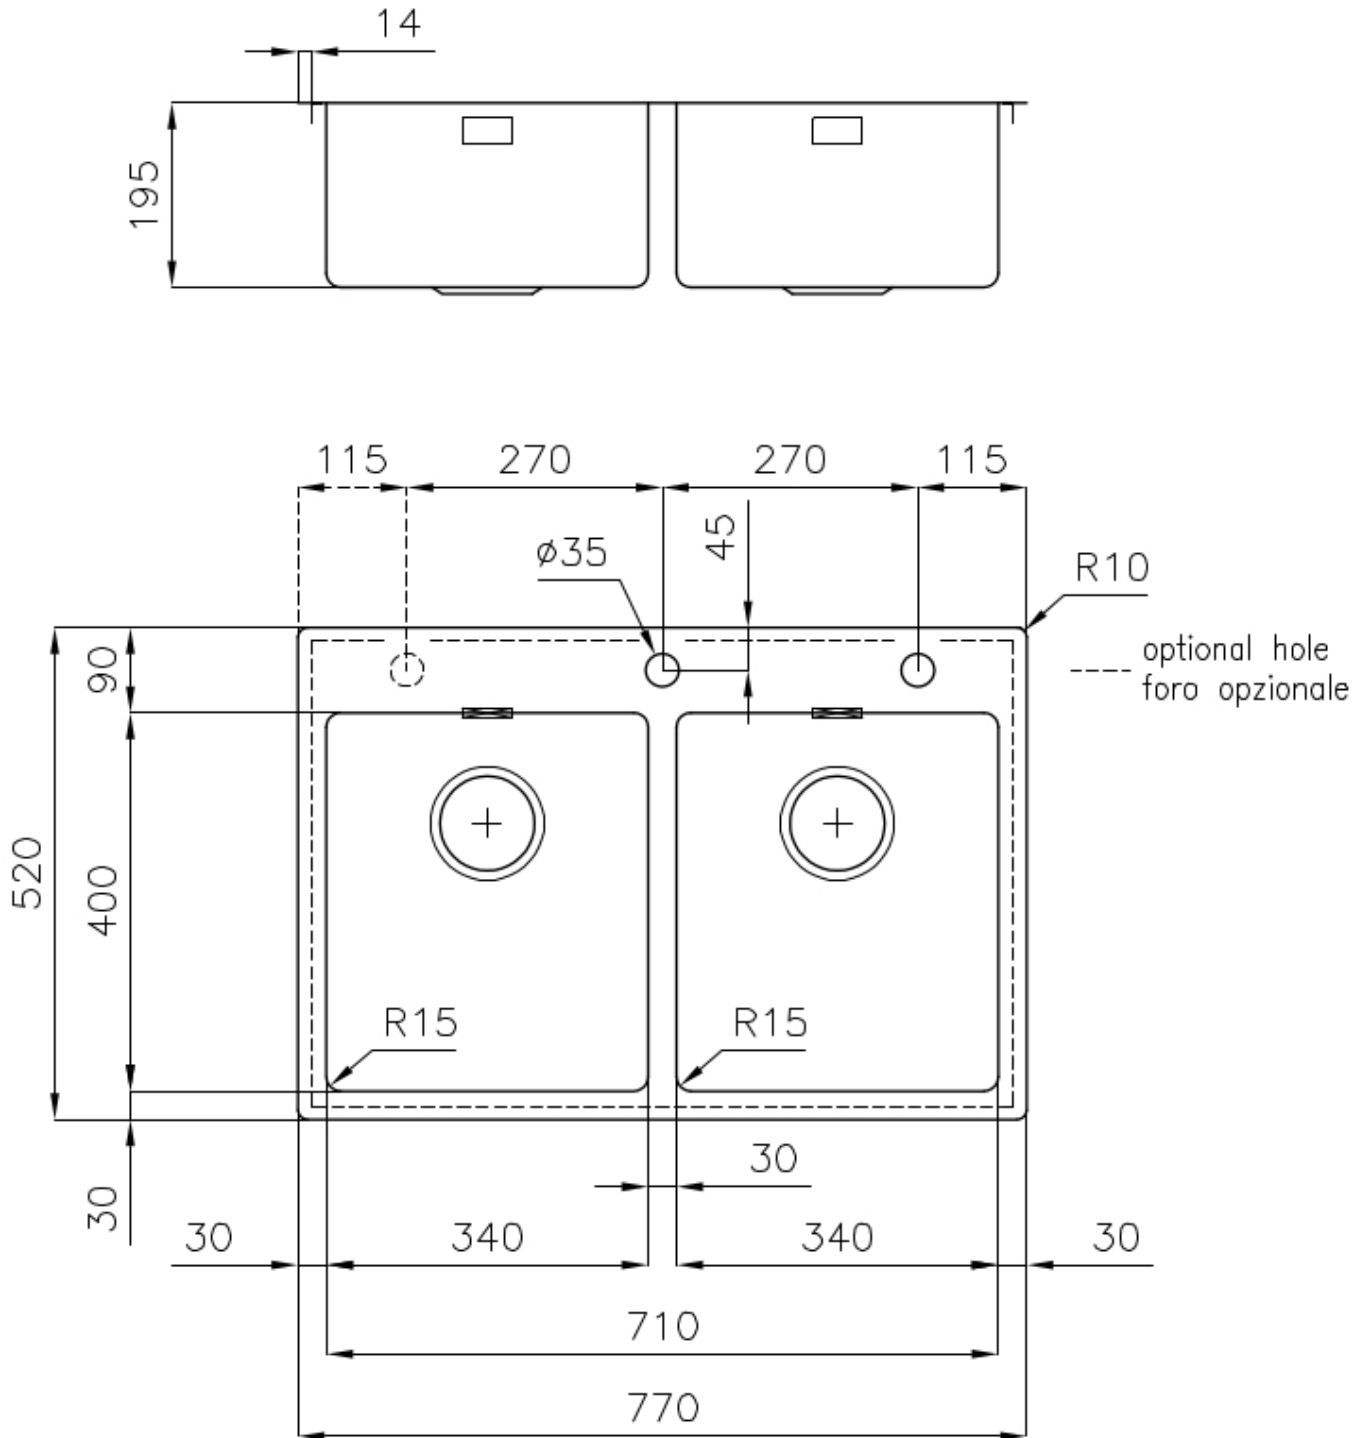

DATI TECNICI