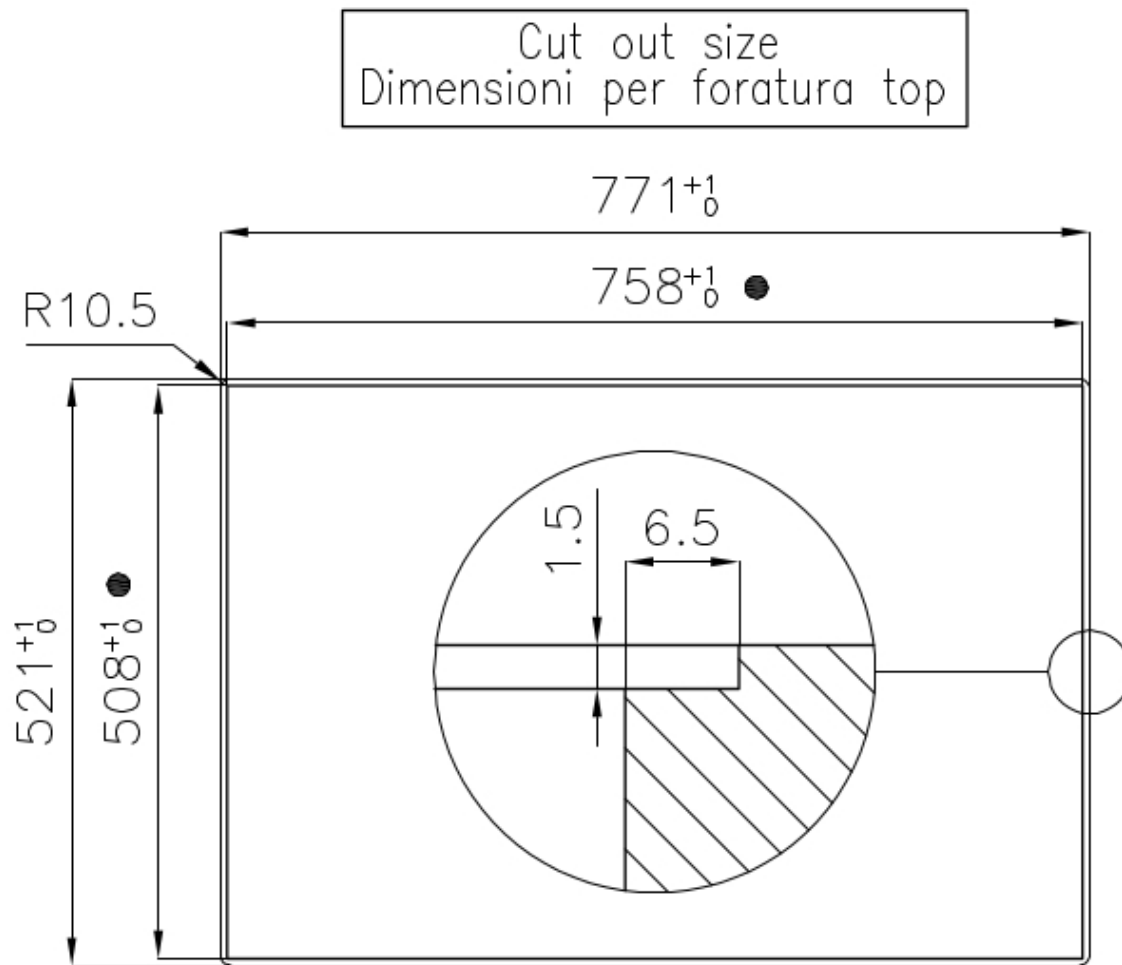

- Built-in cut out for FTS – Foratura per installazione FTS