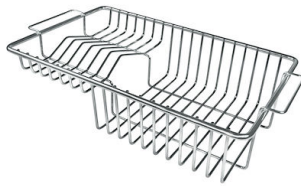

## IN DOTAZIONE

Piletta automatica

## ACCESSORI OPZIONALI

Cestello inox

Cestello portapiatti inox

Cestello portapiatti inox

Griglia portapiatti inox

Kit tagliere in legno Iroko con  
vaschetta scolapasta in acciaio  
inox

Scolapasta inox

Tagliere in cristallo