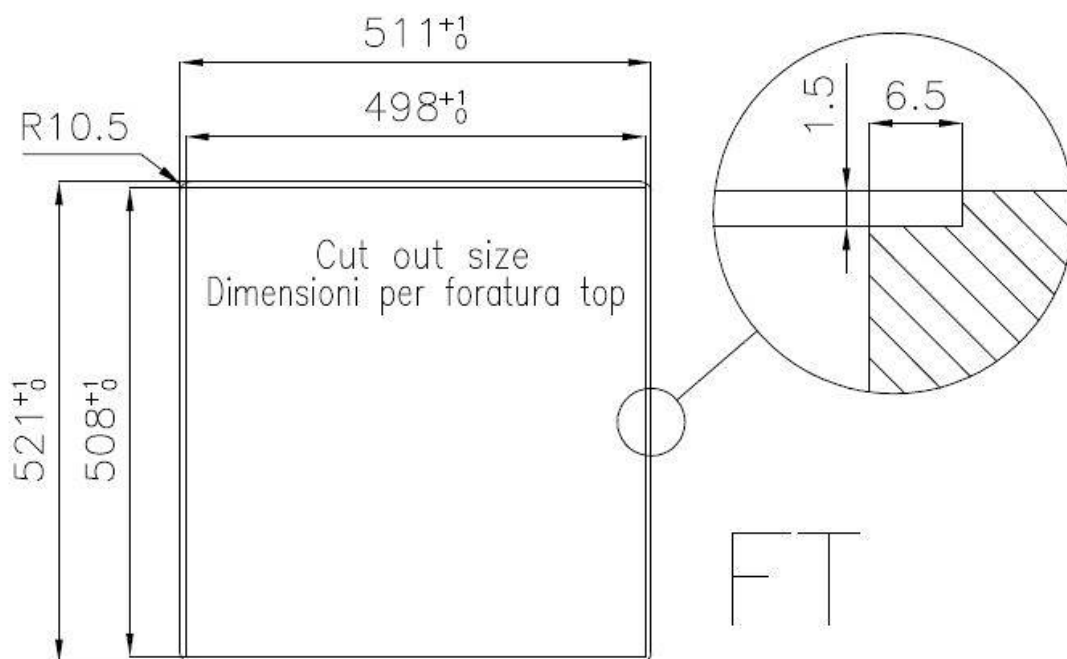

Lavello serie KE cod. 2264/050