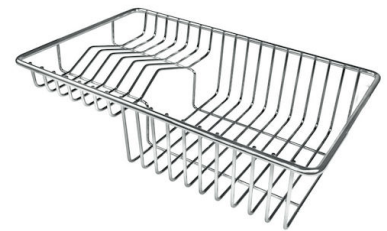

## IN DOTAZIONE

Piletta automatica

## ACCESSORI OPZIONALI

Cestello inox

Cestello portapiatti inox

Cestello portapiatti inox

Griglia portapiatti inox

Kit tagliere in legno Iroko con  
vaschetta scolapasta in acciaio  
inox

Scolapasta inox

Tagliere in cristallo