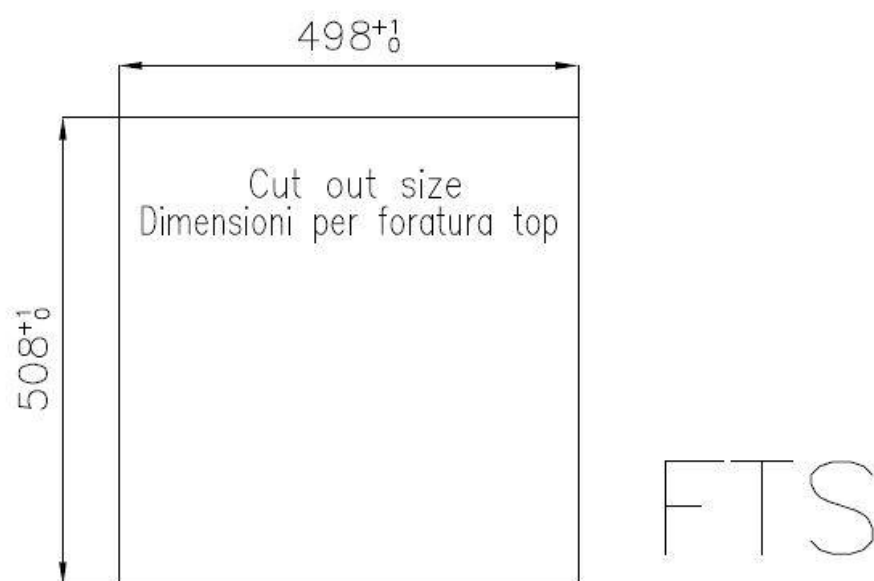

Lavello serie KE cod. 2264/050