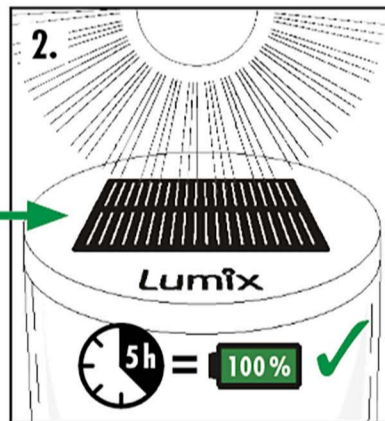

KRINNER

KRINNER GmbH · Passauer Str. 55
94342 Straßkirchen · GERMANY
www.krinner.com

22500