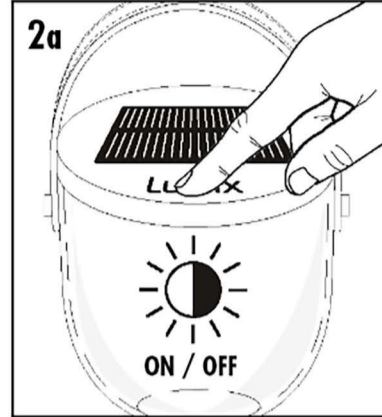

KRINNER

KRINNER GmbH · Passauer Str. 55
94342 Straßkirchen · GERMANY
www.krinner.com

22500