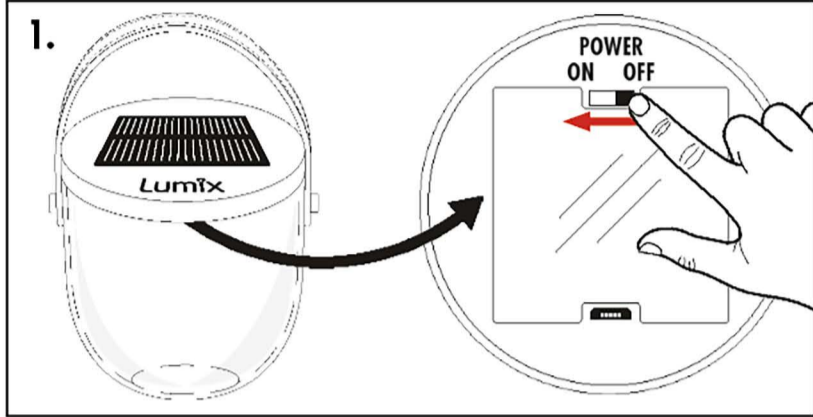

KRINNER

KRINNER GmbH · Passauer Str. 55
94342 Straßkirchen · GERMANY
www.krinner.com

22500