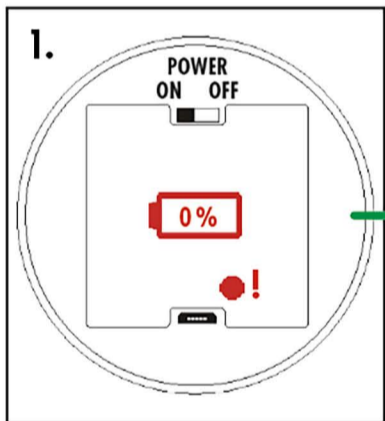

KRINNER

KRINNER GmbH · Passauer Str. 55
94342 Straßkirchen · GERMANY
www.krinner.com

22500