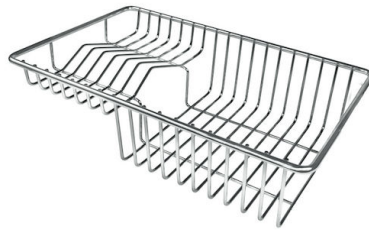

VASCA A RAGGIO STRETTO

Vasche con forme squadrate dal design moderno e con aumentata capienza. Per un'estetica minimal coniugata con la massima praticità.

VASCA PROFONDA

Vasche che raggiungono una profondità importante, oltre i 20 cm, grazie alla evoluta tecnologia produttiva, che offrono grande capienza e praticità in tutte le operazioni di lavaggio.

Dimensioni 1173x513 mm

Dotazioni standard Ganci di fissaggio, guarnizione, piletta, troppo-pieno e sifone, Imballo in scatola

Fori Mixer 1 foro di serie - 2° foro su richiesta

Foro incasso 1140 x 480 mm

Gocciolatoio Si

Larghezza 117 cm

Misura vasca 340x400mm

Numero vasche 2 vasche

Piletta Piletta 3,5"

DATI TECNICI

ACCESSORI OPZIONALI

Cestello inox
8611 000

Cestello portapiatti inox
8100 303
* solo in abbinamento con l'accessorio
8644 101

Cestello portapiatti inox
8100 201

Tagliere in cristallo
8631 300

Tagliere in HPDE
8657 001

Tagliere Twin in HDPE
8644 101

Vaschetta bianca
8153 100

**Kit grattugia con supporto per
anello e vassoio di raccolta alimenti**
8159 101
* solo in abbinamento con l'accessorio
8644 101