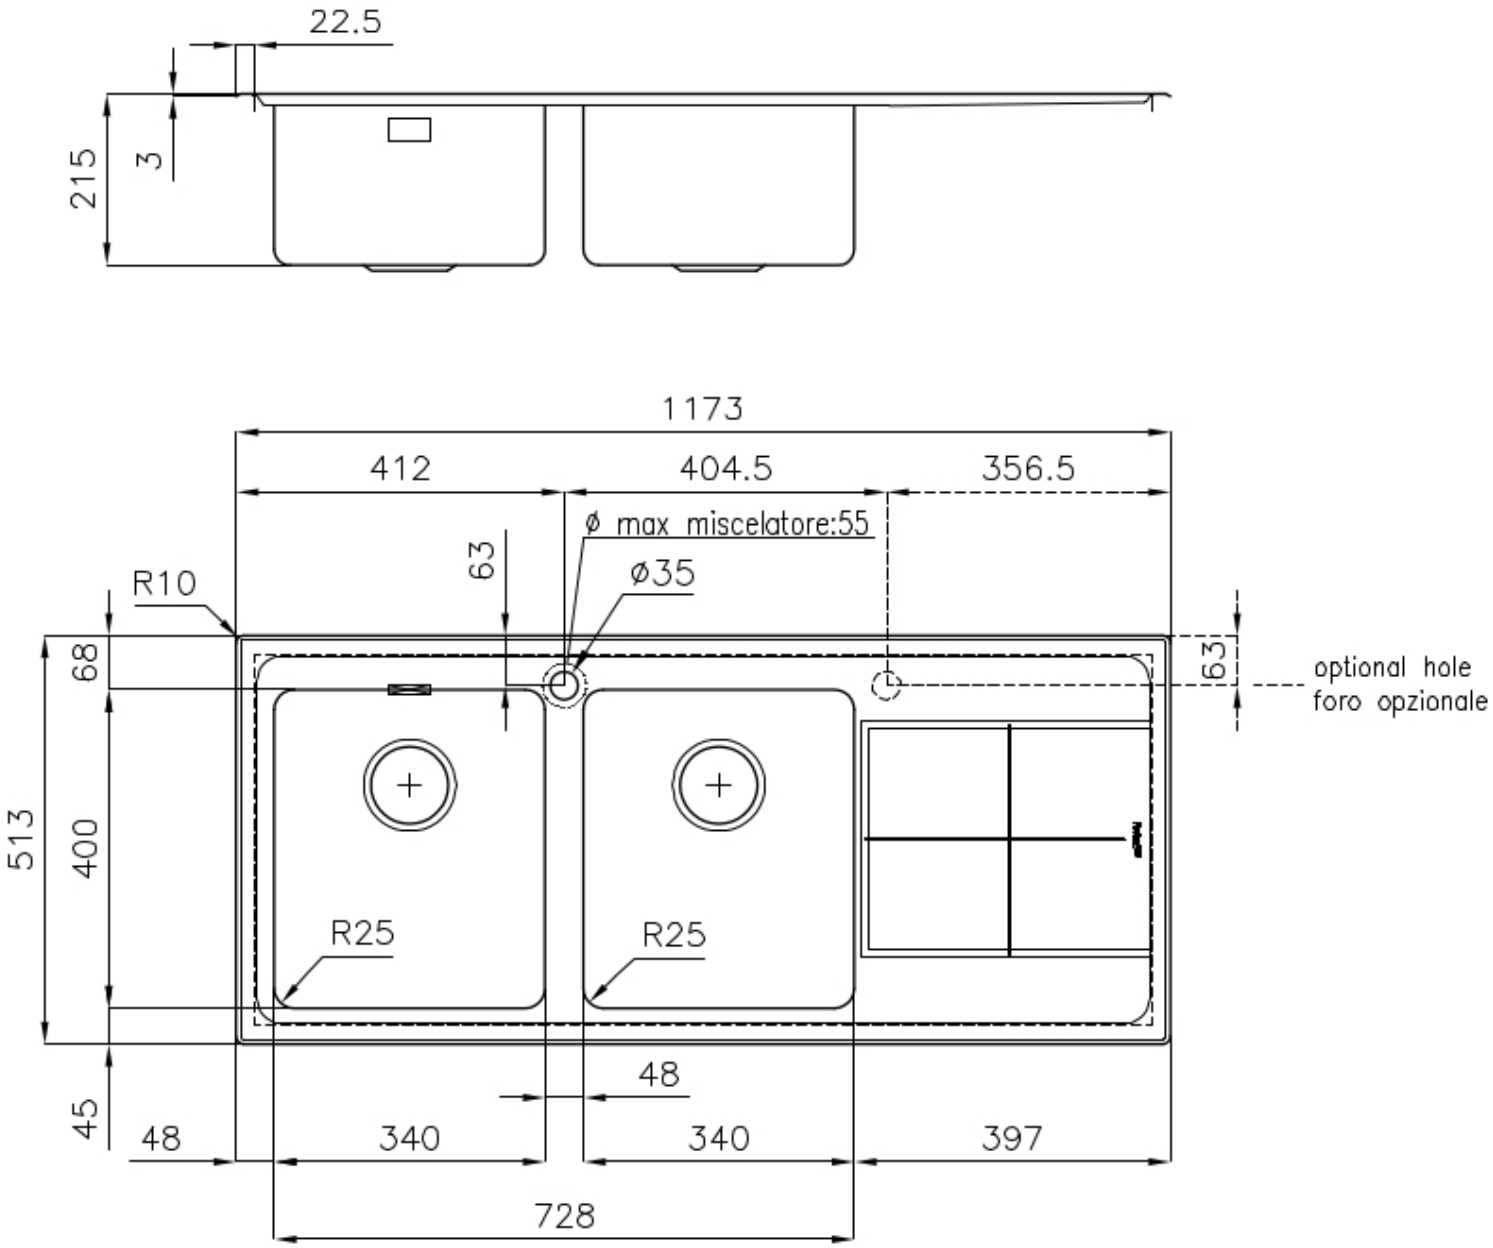

PILETTA 3,5" BASKET

Lo scarico è dotato di piletta grande 3,5", con il pratico tappo a cestello che impedisce il defluire nello scarico di parti solide.

TROPPO PIENO PERIMETRALE

Il troppo/pieno è una sicurezza sempre presente sui lavelli Foster che impedisce il traboccare dell'acqua dalla vasca in caso di dimenticanze. La soluzione a scarico perimetrale migliora l'estetica grazie alla forma squadrata ed essenziale.

VASCA A RAGGIO STRETTO

Vasche con forme squadrate dal design moderno e con aumentata capienza. Per un'estetica minimal coniugata con la massima praticità.

VASCA PROFONDA

Vasche che raggiungono una profondità importante, oltre i 20 cm, grazie alla evoluta tecnologia produttiva, che offrono grande capienza e praticità in tutte le operazioni di lavaggio.

Dimensioni 1173x513 mm

Dotazioni standard Ganci di fissaggio, guarnizione, piletta, troppo-pieno e sifone, Imballo in scatola

Fori Mixer 1 foro di serie - 2° foro su richiesta

Foro incasso 1140 x 480 mm

Gocciolatoio Si

Larghezza 117 cm

Misura vasca 340x400mm

Numero vasche 2 vasche

Piletta Piletta 3,5"

DATI TECNICI

ACCESSORI OPZIONALI

Cestello inox
8611 000

Cestello portapiatti inox
8100 303
* solo in abbinamento con l'accessorio
8644 101