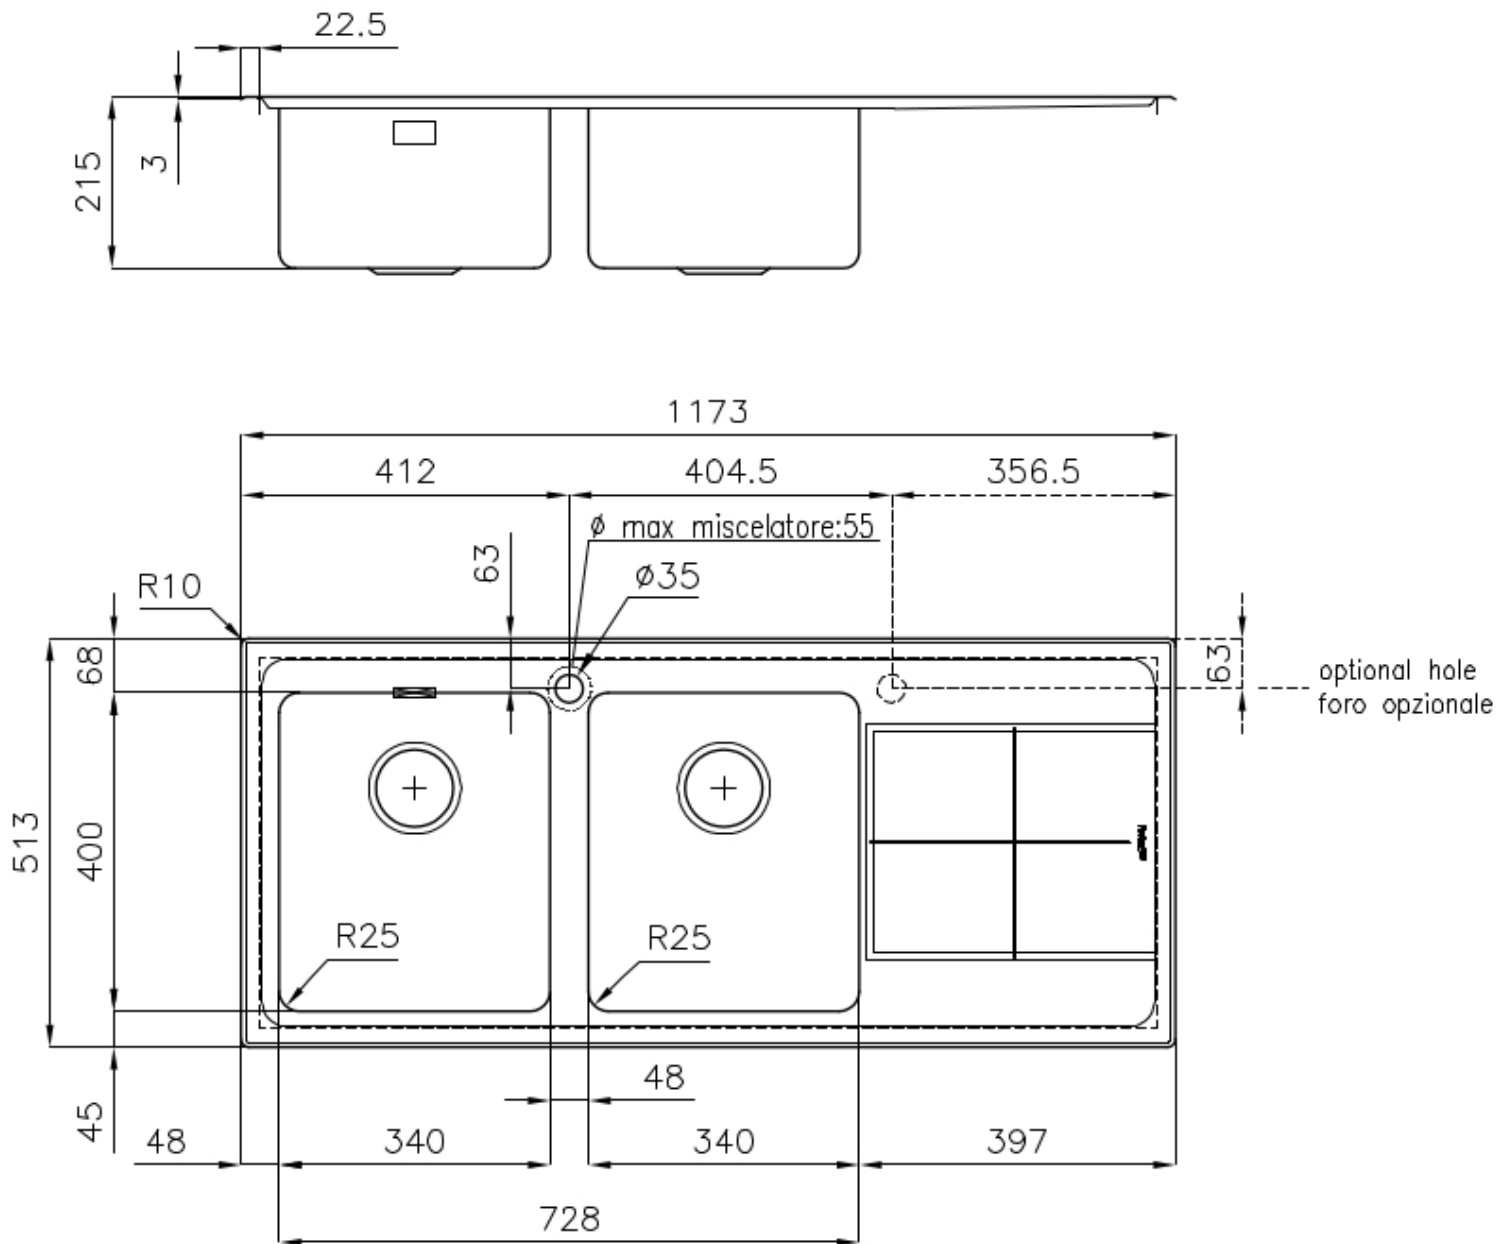

DATI TECNICI

ACCESSORI OPZIONALI