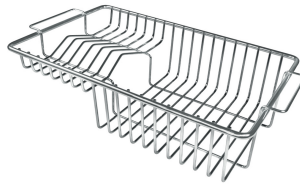

Cestello portapiatti inox 8100 201