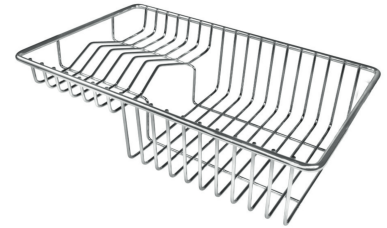

#### VASCA A RAGGIO STRETTO

Vasche con forme squadrate dal design moderno e con aumentata capienza. Per un'estetica minimal coniugata con la massima praticità.

### DETTAGLI

Finitura

Spazzolato Foster

Materiale

Acciaio inox AISI 304

Texture	Spazzolato
Base	90 cm
Bordo Installazione	Semifilo
Dimensioni	1173x513 mm
Dotazioni standard	Ganci di fissaggio, guarnizione, piletta, troppo-pieno e sifone, Imballo in scatola
Fori Mixer	1 foro di serie - 2° foro su richiesta
Foro incasso	1140x480 mm
Gocciolatoio	Si
Larghezza	117 cm
Misura vasca	340x400mm
Numero vasche	2 vasche
Piletta	Piletta 3,5"

## ACCESSORI OPZIONALI

Cestello inox 8611 000

Cestello portapiatti inox 8100 201

Cestello portapiatti inox 8100 303

Kit tagliere in legno Iroko con  
vaschetta scolapasta in acciaio  
inox 8644 042

Tagliere in cristallo 8631 300