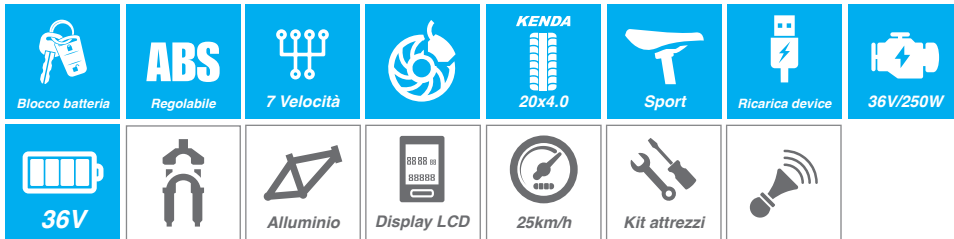

DESIGNED
ASSEMBLED &
CUSTOMIZED
IN ITALY

TEKTRO
BRAKE SYSTEMS

Semplicemente affascinante. La nuova ICON.E X5 STARDUST SILVER, inconfondibile: linee dinamiche, profilo scolpito, design unico che donano alla ebike un aspetto compatto e muscoloso.