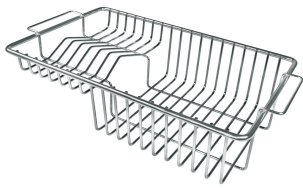

## ACCESSORI OPZIONALI

Cestello bianco 8612 100

Cestello inox 8612 000

Cestello portapiatti inox 8100 303

Griglia portapiatti inox 8100 154

Kit tagliere in legno Iroko con  
vaschetta scolapasta in acciaio  
inox 8644 042

Scolapasta inox 8154 000

Tagliere in cristallo 8631 300

Tagliere in HPDE 8657 001

Tagliere Twin in HDPE 8644 101

Tagliere Twin in legno Iroko 8644  
004

Tagliere Twin in legno Iroko 8644  
041

Vaschetta bianca 8153 100

Cestello portapiatti inox 8100 201

Kit grattugia con supporto per anello e vassoio di raccolta alimenti 8159 101

Vaschetta forata inox 8151 000