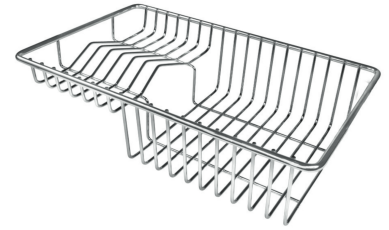

## ACCESSORI OPZIONALI

Cestello bianco 8612 100

Cestello inox 8612 000

Cestello portapiatti inox 8100 303

Griglia portapiatti inox 8100 154

Kit tagliere in legno Iroko con  
vaschetta scolapasta in acciaio  
inox 8644 042