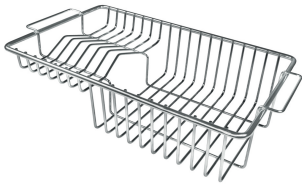

## ACCESSORI OPZIONALI

Cestello bianco 8612 100

Cestello inox 8612 000

Cestello portapiatti inox 8100 303

Griglia portapiatti inox 8100 154

Kit tagliere in legno Iroko con  
vaschetta scolapasta in acciaio  
inox 8644 042

Scolapasta inox 8154 000

Tagliere in cristallo 8631 300

Tagliere in HPDE 8657 001

Tagliere Twin in HDPE 8644 101

Tagliere Twin in legno Iroko 8644 004

Tagliere Twin in legno Iroko 8644 041

Vaschetta bianca 8153 100

Cestello portapiatti inox 8100 201

Kit grattugia con supporto per anello e vassoio di raccolta alimenti 8159 101

Vaschetta forata inox 8151 000