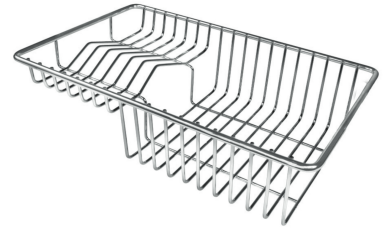

## ACCESSORI OPZIONALI

Cestello bianco 8612 100

Cestello inox 8612 000

Cestello portapiatti inox 8100 303

Griglia portapiatti inox 8100 154

Kit tagliere in legno Iroko con  
vaschetta scolapasta in acciaio  
inox 8644 042