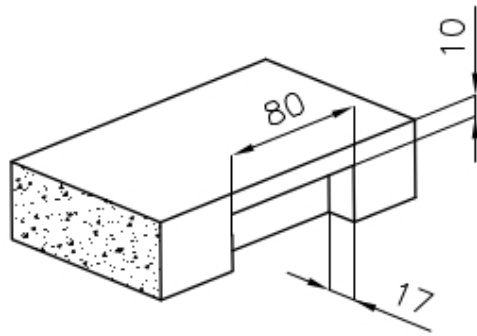

VASCA A RAGGIO STRETTO

Vasche con forme squadrate dal design moderno e con aumentata capienza. Per un'estetica minimal coniugata con la massima praticità.

DETTAGLI

Bordo Installazione

Filotop | FTS

Colorazione

Gun Metal

Finitura PVD

Materiale Acciaio inox AISI 304

Texture Spazzolato

Base 80 cm

Dimensioni 750x440 mm

Dotazioni standard Ganci di fissaggio, guarnizione, piletta, troppo-pieno e sifone, Imballo in scatola

Fori Mixer Nessun foro di serie

Foro incasso Vedi scheda tecnica

Gocciolatoio No

Larghezza 75 cm

Misura vasca 710x400mm

Numero vasche 1 vasca

Piletta Piletta 3,5"

DATI TECNICI