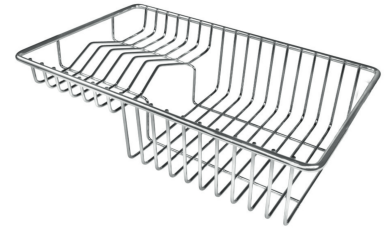

VASCA A RAGGIO STRETTO

Vasche con forme squadrate dal design moderno e con aumentata capienza. Per un'estetica minimal coniugata con la massima praticità.

DETTAGLI

Finitura Spazzolato Foster

Materiale Acciaio inox AISI 304

Foro incasso Vedi scheda tecnica (per tutti i modelli FT/FTS e Sottotop)

Gocciolatoio No

Larghezza 75 cm

Misura vasca 710x400mm

Numero vasche 1 vasca

Piletta Piletta 3,5"

DATI TECNICI

Intaglio per il troppo-pieno
Recess for housing the over-flow

- Built-in cut out for FTS – Foratura per installazione FTS

ACCESSORI OPZIONALI

Cestello inox 8612 000

Cestello portapiatti inox 8100 201

Cestello portapiatti inox 8100 303

Griglia portapiatti inox 8100 154

Kit tagliere in legno Iroko con
vaschetta scolapasta in acciaio
inox 8644 042

Scolapasta inox 8154 000

Tagliere in cristallo 8631 300

Tagliere in HPDE 8657 001

Tagliere Twin in HDPE 8644 101

Tagliere Twin in legno Iroko 8644
004