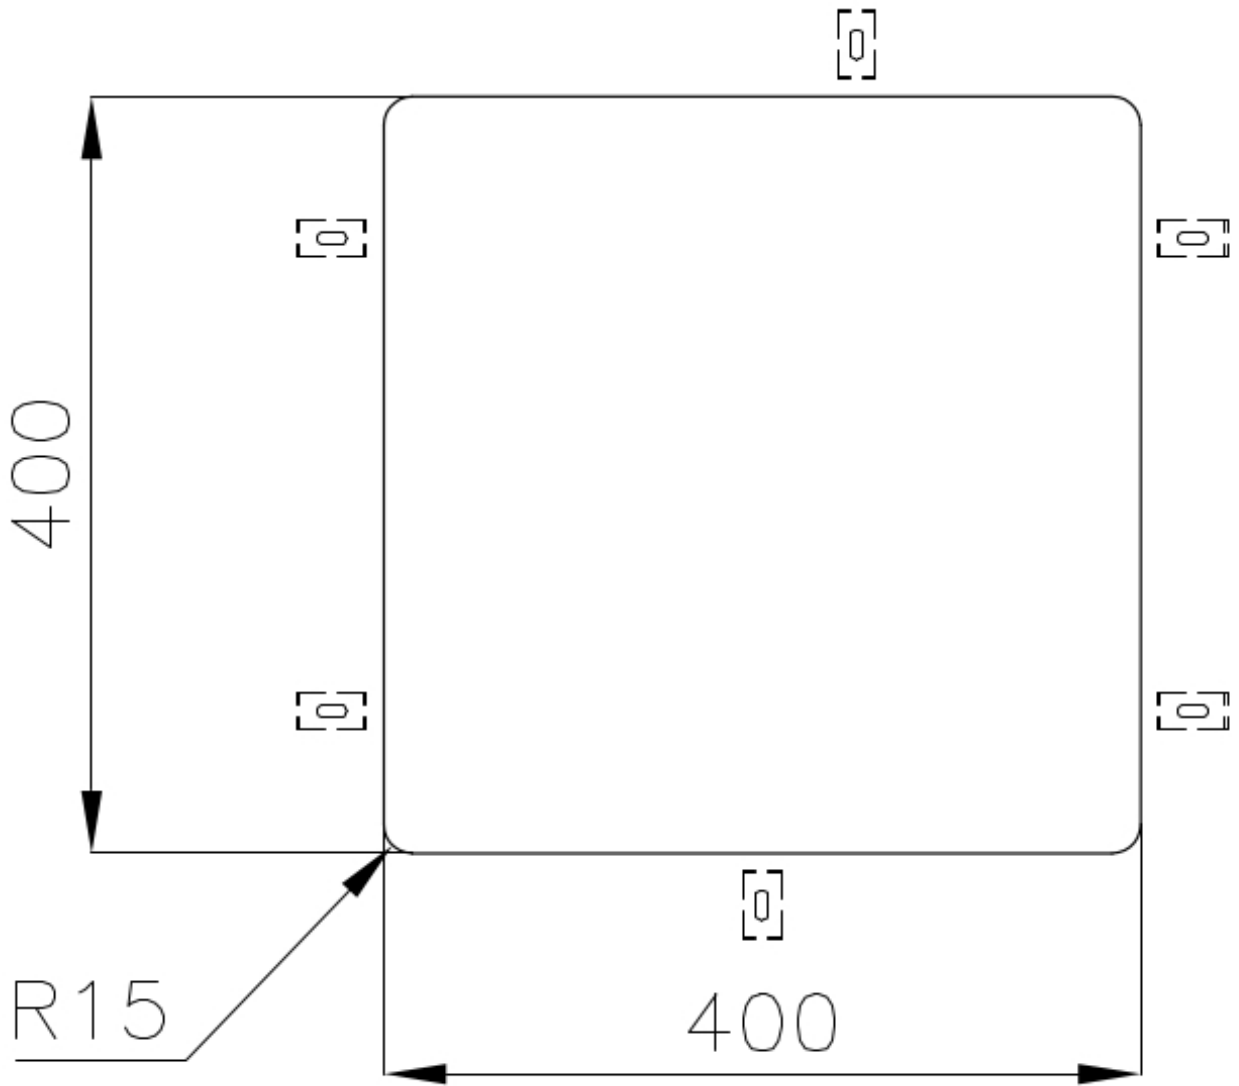

#### VASCA A RAGGIO STRETTO

Vasche con forme squadrate dal design moderno e con aumentata capienza. Per un'estetica minimal coniugata con la massima praticità.

### DETTAGLI

Bordo Installazione

Sottotop

Materiale

Acciaio inox AISI 304

Texture	Vintage
Base	45 cm
Dimensioni	440x440 mm
Dotazioni standard	Ganci di fissaggio, guarnizione, piletta, troppo-pieno e sifone, Imballo in scatola
Fori Mixer	Nessun foro di serie
Foro incasso	Vedi scheda tecnica
Gocciolatoio	No
Larghezza	44 cm
Misura vasca	400x400mm
Numero vasche	1 vasca
Piletta	Piletta 3,5"

## DATI TECNICI

Cut out size  
Dimensioni per foratura top