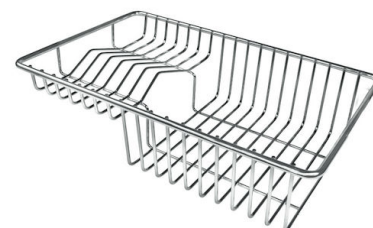

#### VASCA A RAGGIO STRETTO

Vasche con forme squadrate dal design moderno e con aumentata capienza. Per un'estetica minimal coniugata con la massima praticità.

### DETTAGLI

Bordo Installazione

Sottotop

Materiale

Acciaio inox AISI 304

Texture	Vintage
Base	45 cm
Dimensioni	440x440 mm
Dotazioni standard	Ganci di fissaggio, guarnizione, piletta, troppo-pieno e sifone, Imballo in scatola
Fori Mixer	Nessun foro di serie
Foro incasso	Vedi scheda tecnica
Gocciolatoio	No
Larghezza	44 cm
Misura vasca	400x400mm
Numero vasche	1 vasca
Piletta	Piletta 3,5"

## ACCESSORI OPZIONALI

Cestello bianco

Cestello inox

Cestello portapiatti inox

Griglia portapiatti inox

Kit tagliere in legno Iroko con  
vaschetta scolapasta in acciaio  
inox

Scolapasta inox

Tagliere in cristallo