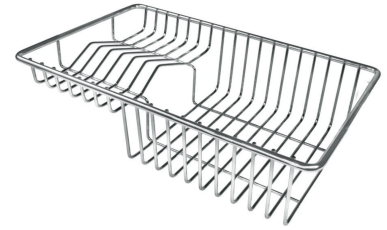

## ACCESSORI OPZIONALI

Cestello inox 8612 000

Cestello portapiatti inox 8100 201

Cestello portapiatti inox 8100 303

Griglia portapiatti inox 8100 154

Kit tagliere in legno Iroko con  
vaschetta scolapasta in acciaio  
inox 8644 042