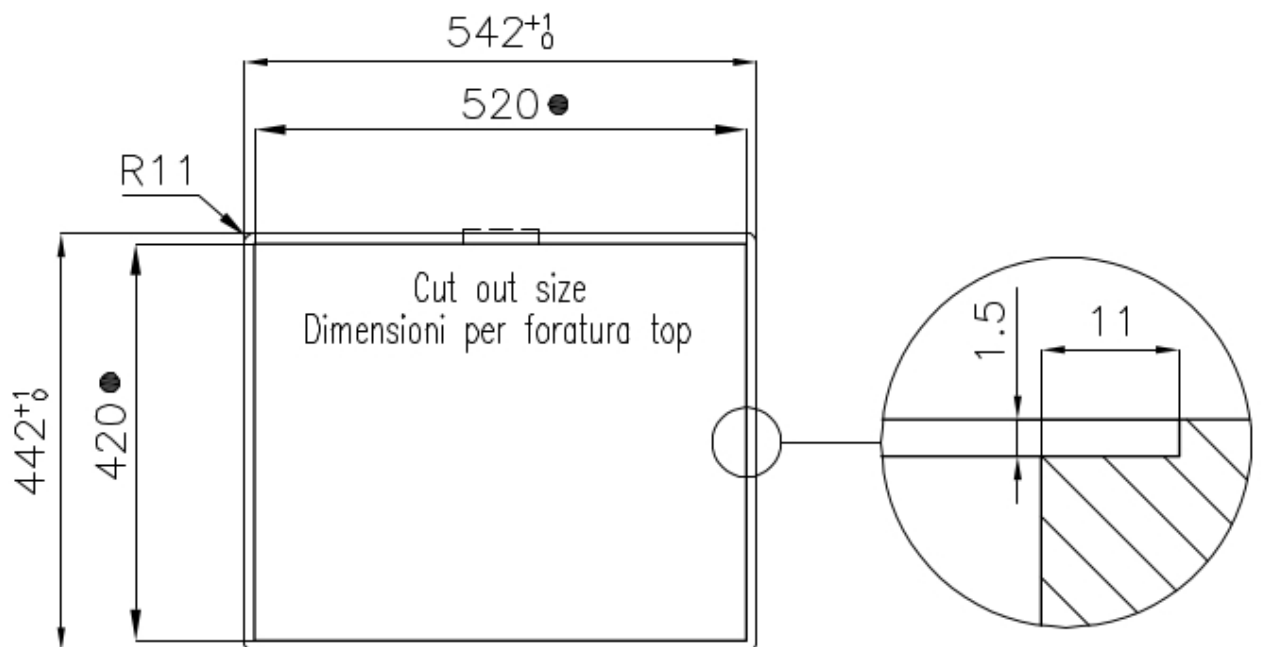

- Built-in cut out for FTS – Foratura per installazione FTS

ACCESSORI OPZIONALI