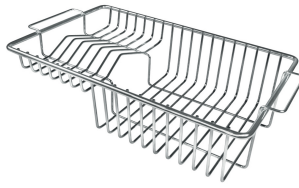

## ACCESSORI OPZIONALI

Cestello inox 8612 000

Cestello portapiatti inox 8100 201

Cestello portapiatti inox 8100 303

Griglia portapiatti inox 8100 154

Kit tagliere in legno Iroko con  
vaschetta scolapasta in acciaio  
inox 8644 042