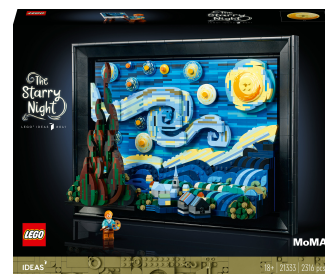

LEGO Ideas Vincent van Gogh - Notte stellata

Marchio : LEGO

Famiglia del prodotto: Ideas Codice prodotto: 21333

Nome del prodotto : Vincent van Gogh - Notte stellata

Vincent van Gogh - Notte stellata LEGO® Ideas

LEGO Ideas Vincent van Gogh - Notte stellata. Tipo di prodotto: Set da costruzione, Età consigliata (min): 18 anno/i, Materiali: Plastica, Numero di pezzi: 2316 pz. Peso dell'imballo: 2,79 kg

Caratteristiche		Contenuto dell'imballo	
Tipo di prodotto *	Set da costruzione	Telecomando portatile	✗
Genere consigliato	Bambino/Bambina	Batterie incluse	✗
Età consigliata (min) *	18 anno/i	Dati logistici	
Età consigliata (max)	99 anno/i	Lunghezza del cartone principale	394 mm
Numero di pezzi *	2316 pz	Larghezza scatola principale	239 mm
Effetti audio supportati *	✗	Altezza scatola principale	499 mm
Colore del prodotto *	Multicolore	Peso del cartone principale	6,06 kg
Materiali *	Plastica	Peso netto del cartone principale	5,58 kg
Paese di origine	Danimarca	Volume del cartone principale	46,989 cm ³
Controllo remoto richiesto	✗	GTIN (EAN/UPC) del cartone principale	5702017280219
Avviso di sicurezza		Peso netto del pallet	111,6 kg
Avviso CSS UE	Nessun avviso applicabile, Non adatto per bambini con età inferiore ai 36 mesi	Peso del pallet	146,1 kg
Avvertenza di sicurezza	Avvertenza! Pericolo di soffocamento. Parti piccole. Non adatto a bambini di età inferiore a 3 anni.	Pallet length	120 cm
Gestione energetica		Pallet width	80 cm
Batterie richieste	✗	Pallet height	114,3 cm
Dimensioni e peso		Pallet volume	1097,28 cm ³
Volume del pacco	20,321 cm ³	Codice del Sistema Armonizzato (SA)	95030035
Larghezza imballo	378 mm	Composizione del prodotto	
Profondità imballo	480 mm	Assemblaggio necessario	✓
Altezza imballo	112 mm		
Peso dell'imballo	2,79 kg		
Tipo di imballo	Scatola		