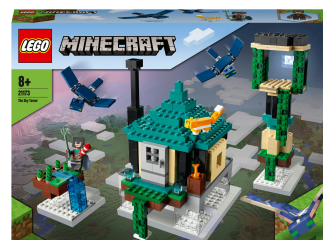

LEGO Minecraft Sky Tower

Marchio : LEGO

Famiglia del prodotto:
Minecraft

Codice prodotto: 21173

Nome del prodotto : Sky
Tower

Sky Tower LEGO® Minecraft™

LEGO Minecraft Sky Tower:

Il set Sky Tower LEGO® Minecraft™ (21173) è ricco di azione autentica e ambienti diversi che i bambini appassionati di Minecraft possono riconfigurare ripetutamente per infinite avventure tra le nuvole.