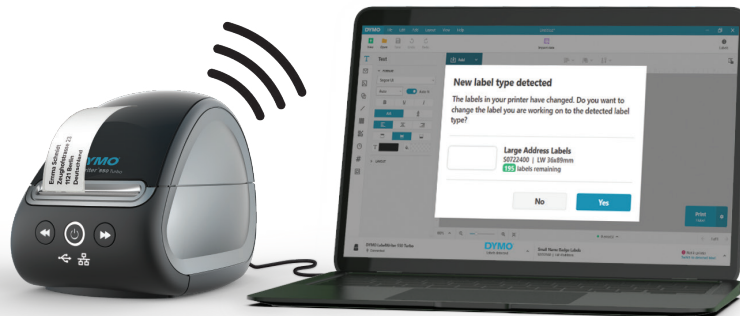

## LabelWriter™ 550 Turbo

Nuovo e  
migliorato

LW

### Stampante di etichette ad alta velocità per PC/Mac® con connessione LAN

- Utilizza la tecnologia di stampa termica diretta, senza bisogno di inchiostro o toner
- Con la nuova ed esclusiva tecnologia di riconoscimento e visualizzazione del tipo di etichetta, è possibile conoscere sempre a colpo d'occhio la dimensione, il tipo e il numero di etichette rimanenti. La tecnologia termica diretta elimina la necessità di inchiostri o toner costosi e il software intelligente DYMO® Connect for Desktop si collega al PC o Mac® per una gamma di possibilità di design eleganti. ↔
- Alta velocità - fino al 45% più veloce rispetto al modello LabelWriter™ 550: stampa fino a 90 etichette al minuto
- La grafica è cristallina, con una risoluzione di 300 x 300 dpi di serie
- Stampa in blocco da Microsoft Excel, Outlook e Google Contacts
- Crea etichette personalizzate da oltre 60 stili e layout diversi

### Riconoscimento automatico delle etichette

È possibile conoscere sempre, a colpo d'occhio, che dimensione, tipo e colore di etichetta è stata caricata. Si sa anche quante etichette sono rimaste, così da non restare mai più senza mentre si stampa.