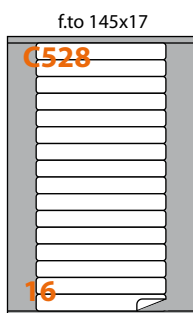

**CON MARGINE
FORMATO A4
SCATOLA DA 100 FOGLI**

MARKIN[®]
SENZA MARGINE
FORMATO A4
SCATOLA DA 100 FOGLI

CON ANGOLI ARROTONDATI
FORMATO A4
SCATOLA DA 100 FOGLI

Markin ETICHETTE AUTOADESIVE MULTIMEDIA STAMPANTI INKJET-LASER-FOTOCOPIATRICI ADESIVO PERMANENTE

Etichette autoadesive in carta bianca, colla permanente. Fogli in formato A4 (210x297 mm).

In scatola da 100 fogli. Ideali per l'utilizzo con stampanti INKJET - LASER e FOTOCOPIATRICI.

ARTICOLO	CODICE	DESCRIZIONE	FORMATO	BAR CODE	ETIC. per FOGLIO	FOGLI per CONF.	ETIC. per CONF.	Imb.
X210A459	A459	PER CD/DVD	diam41 foro diam17	8007047030269	24	100	2.400	10
X210A460	A460	PER CD/DVD	diam114,5 foro diam41	8007047035172	2	100	200	10
X210A463	A463	PER CD/DVD	diam117,5 foro diam41	8007047027238	2	100	200	10
X210A464	A464	PER CD/DVD	diam117,5 foro diam17	8007047030245	2	100	200	10
X210A405	A405	ANG. ARROTONDATI	46x11	8007047020109	84	100	8.400	10
X210A430	A430	ANG. ARROTONDATI	70x52	8007047020604	10	100	1.000	10
X210C528	C528	ANG. ARROTONDATI	145x17	8007047023810	16	100	1.600	10