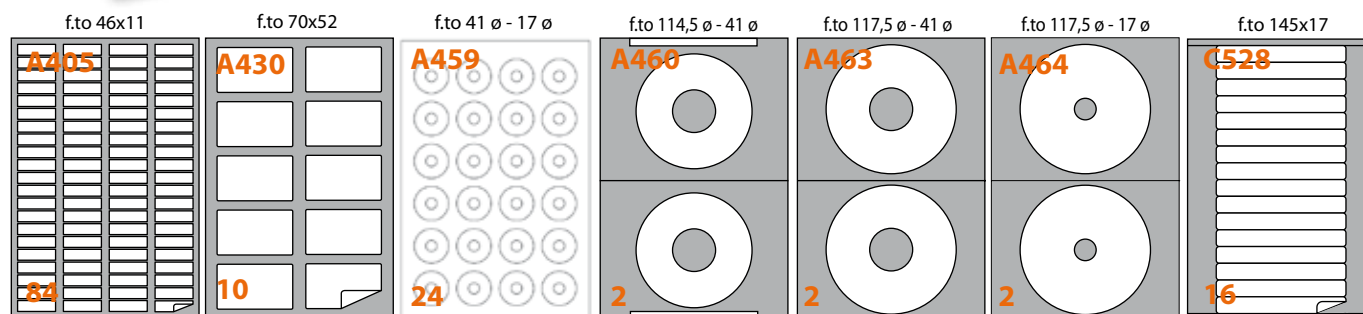

ARTICOLO	CODICE	DESCRIZIONE	FORMATO	BAR CODE	ETIC. per FOGLIO	FOGLI per CONF.	ETIC. per CONF.	Imb.
X210A459	A459	PER CD/DVD	diam41 foro diam17	8007047030269	24	100	2.400	10
X210A460	A460	PER CD/DVD	diam114,5 foro diam41	8007047035172	2	100	200	10
X210A463	A463	PER CD/DVD	diam117,5 foro diam41	8007047027238	2	100	200	10
X210A464	A464	PER CD/DVD	diam117,5 foro diam17	8007047030245	2	100	200	10
X210A405	A405	ANG. ARROTONDATI	46x11	8007047020109	84	100	8.400	10
X210A430	A430	ANG. ARROTONDATI	70x52	8007047020604	10	100	1.000	10
X210C528	C528	ANG. ARROTONDATI	145x17	8007047023810	16	100	1.600	10