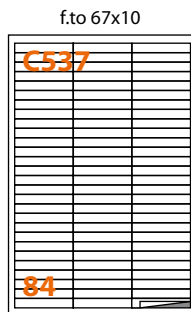

**CON MARGINE
FORMATO A4
SCATOLA DA 100 FOGLI**