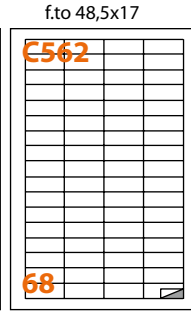

**CON MARGINE
FORMATO A4
SCATOLA DA 100 FOGLI**