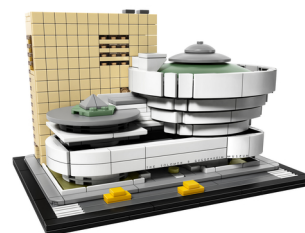

LEGO Architecture Museo Solomon R Guggenheim - 21035

Marchio : LEGO

Famiglia del prodotto:
Architecture

Codice prodotto: 21035

Nome del prodotto : Museo
Solomon R Guggenheim - 21035

Museo Solomon R Guggenheim

[LEGO Architecture Museo Solomon R Guggenheim - 21035:](#)

Scopri i segreti architettonici del Museo Solomon R Guggenheim® di Frank Lloyd Wright. Questo modello LEGO®, dai dettagli estremamente accurati, ricrea fedelmente le curve e le linee distintive che hanno reso questo edificio un'icona architettonica degli ultimi 50 anni. La semplice facciata con disegno a griglia della torre e le sue rotonde circolari si integrano alla perfezione nell'edificio principale, mentre gli elementi esterni costruibili raffigurano una sezione della 5th Avenue Museum Mile di New York, con i suoi inconfondibili taxi gialli. Anche l'insegna del Guggenheim, con il carattere tipografico di Wright, è stata ricreata fedelmente per aumentare l'autenticità del modello. Questo modello LEGO Architecture è stato progettato per offrire un'avvincente esperienza di costruzione a tutti gli appassionati di architettura, dei viaggi, della storia e del design, e può essere esposto sia a casa sia in ufficio.