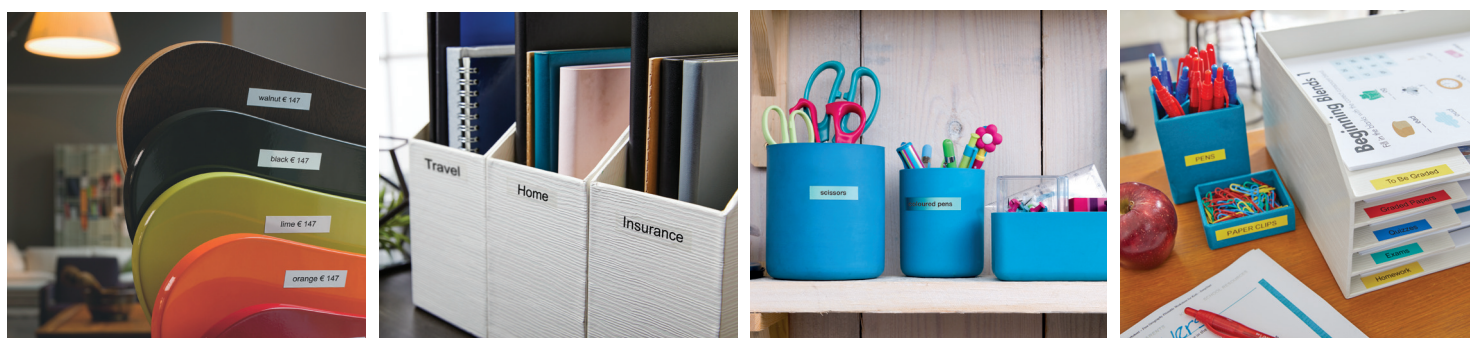

DYMO®

LabelManager™ 210D+

D1

Etichettatrice multiuso con grande display grafico

- Tastiera QWERTY / Possibilità di memorizzare le etichette di uso frequente e di accedervi rapidamente
- Stampa fino a 9 copie della stessa etichetta e fino a 12 mm di larghezza
- È possibile creare etichette con caratteri di 8 dimensioni diverse, 7 stili di testo, 8 riquadri più sottolineatura
- Funziona con 6 batterie con un adattatore CA opzionale

LabelManager™ 210D+ facilita la realizzazione delle etichette dall'inizio alla stampa

Il kit include:

- LabelManager 210D+ + Custodia morbida
- Cartuccia iniziale di etichette D1, 12mm x 3m nero su bianco
- Guida rapida
- Alimentatore AC
- Garanzia limitata di 2 + 1 anni*