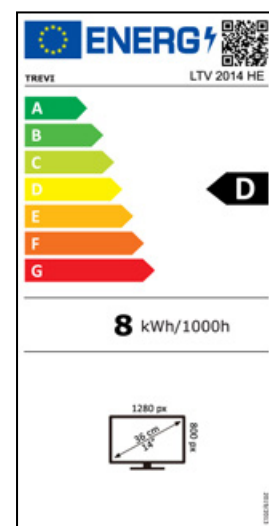

LTV 2014 HE

TV HD PORTATILE 14.1"
PORTABLE TV HD 14.1"

www.trevi.it

HD DVBT / T2

PORTABLE

HEVC - H265

HDMI INPUT

AV-IN MONITOR

3 POWER SUPPLY

- Display LCD da 14.1" (35.8 cm diagonale) 16:10
- Sistema Digitale Terrestre HD DVB-T2
- Risoluzione 1280x800 dpi
- Ingressi USB 2.0 / SD Card
- Ingresso AV
- Ingresso HDMI
- Piedistallo regolabile
- Telecomando e antenna con base magnetica DVBT in dotazione
- 3 alimentazioni: 12V con alimentatore 110-240V~50/60Hz
- Adattatore presa accendisigari 12V= in dotazione
- Batteria ricaricabile al lithio

- LCD display 14.1" (35.8 cm diagonal) 16:10
- Digital Terrestrial DVB-T2
- Resolution 1280x800 dpi
- USB 2.0 / SD Card
- AV input
- HDMI input
- Adjustable stand
- Remote control and DVBT magnetic antenna
- 3 Power supply: 12V adapter 110-240V~50/60Hz
- Car adaptor 12V= supplied
- Rechargeable Lithium batter