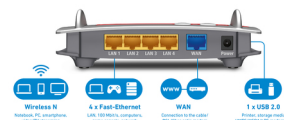

## FRITZ!Box 4020 router wireless Fast Ethernet Rosso

Marchio : AVM

Famiglia del prodotto:  
FRITZ!Box

Codice prodotto: 20002744

Nome del prodotto :  
FRITZ!Box 4020

AVM FRITZ!Box 4020 International

FRITZ!Box 4020. Wi-Fi standard: Wi-Fi 4 (802.11n), Intervallo di trasferimento dei dati WLAN (max): 450 Mbit/s, Standard Wi-Fi: 802.11b, 802.11g, Wi-Fi 4 (802.11n). Tipo di interfaccia LAN Ethernet: Fast Ethernet, Velocità trasferimento Ethernet LAN: 10,100 Mbit/s, Tecnologia di cablaggio: 10/100Base-T(X). Algoritmi di sicurezza supportati: WPA2, WPS. Colore del prodotto: Rosso. Cavi inclusi: LAN (RJ-45)

<b>Connessione WAN</b>		<b>Protocolli</b>	
WAN Ethernet *	✓	Cliente DHCP	✓
<b>Caratteristiche Wireless LAN</b>		Server DHCP	✓
Wi-Fi standard *	Wi-Fi 4 (802.11n)	Universal Plug and Play (UPnP)	✓
Intervallo di trasferimento dei dati WLAN (max) *	450 Mbit/s	<b>Design</b>	
Standard Wi-Fi	802.11b, 802.11g, Wi-Fi 4 (802.11n)	Colore del prodotto	Rosso
<b>Collegamento in rete</b>		Interruttore On/Off	✓
Collegamento ethernet LAN *	✓	<b>Contenuto dell'imballo</b>	
Tipo di interfaccia LAN Ethernet *	Fast Ethernet	Cavi inclusi	LAN (RJ-45)
Velocità trasferimento Ethernet LAN	10,100 Mbit/s	Adattatore AC/DC	✓
Tecnologia di cablaggio	10/100Base-T(X)	Guida rapida	✓
Standard di rete	IEEE 802.11b, IEEE 802.11g, IEEE 802.11n	<b>Gestione energetica</b>	
<b>Reti mobili</b>		Consumi	7 W
3G	✓	<b>Dimensioni e peso</b>	
4G	✓	Larghezza	166 mm
<b>Connettività</b>		Profondità	48 mm
Quantità porte Ethernet LAN (RJ-45) *	4	Altezza	120 mm
Porta USB *	✓	Peso	200 g
Quantità porte USB 2.0	1	<b>Dati logistici</b>	
Jack DC-in	✓	Codice del Sistema Armonizzato (SA)	85176990
<b>Sicurezza</b>		<b>Altre caratteristiche</b>	
Algoritmi di sicurezza supportati	WPA2, WPS	Connessione di rete mobile	✓
Accesso ospite	✓	Velocità trasferimento dati WLAN	450 Mbit/s
Filtraggio stateful dei pacchetti (SPI)	✓	Larghezza di banda (prima)	2,4 GHz
		Numero di USB	1
		Versione USB	2.0
		Protocolli supportati	IPv6