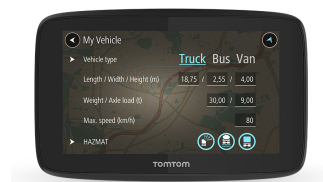

TomTom GO PROFESSIONAL 520

Marchio : TomTom

Codice prodotto: 1PN5.002.07

Nome del prodotto : GO PROFESSIONAL 520

GO PROFESSIONAL 520

TomTom GO PROFESSIONAL 520. Supporto lingue: Multi. Antenna: Interno. Copertura della mappa: Tutta Europa. Dimensioni schermo: 12,7 cm (5"), Risoluzione del display: 480 x 272 Pixel. Tipologia disco rigido: Flash, Tipi schede di memoria: MicroSD (TransFlash), Capacità memoria interna: 16 GB

Tipi di GPS		Display	
Marina (chartplotter, scandagli) *	✗	Risoluzione del display *	480 x 272 Pixel
Sport (fitness, corsa) *	✗	Schermo intero *	✓
Esterni *	✗	Memoria	
Geocaching (ricerca risorse GPS) *	✗	Tipologia disco rigido *	Flash
Auto *	✗	Capacità memoria interna	16 GB
Aviazione *	✗	Tipi schede di memoria *	MicroSD (TransFlash)
Truck *	✓	Memoria espandibile fino a	32 GB
Camper/Roulotte *	✗	Collegamento in rete	
Da bicicletta *	✗	Wi-Fi	✓
Moto *	✗	Bluetooth *	✓
Golf *	✗	Radio	
Navigazione		Bande del sintonizzatore	Non supportato
Supporto lingue *	Multi	Prestazione	
Comandi vocali	✓	Altoparlanti incorporati *	✓
Limiti di velocità	✓	Fotocamera integrata *	✗
TomTom Traffic a vita	✓	Design	
Performance GPS		Fattore di forma *	Fisso
Antenna	Interno	Colore del prodotto *	Nero, Grigio
Mappa		Gestione energetica	
Mappe incluse *	✓	Tipologia alimentazione *	Batteria, Accendisigari
Aggiornamento gratuito delle mappe a vita	✓	Durata batteria	1 h
Copertura della mappa *	Tutta Europa	Contenuto dell'imballo	
Display		Cavi inclusi	USB
Dimensioni schermo *	12,7 cm (5")	Guida rapida	✓
Touch screen *	✓	Adattatore di energia per macchina incluso	✓
		Contenuto della confezione	Active Dock, USB Cable, Car Charger, Adhesive Disk, User Manual